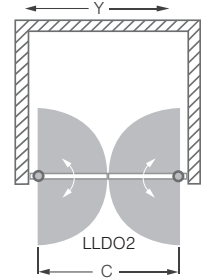

**LLDO2 - sprchové dveře dvoukřídlé**

TYP	Objednací číslo	instalační rozměr (y)	výška (h)	vstupní otvor (c)	PROFIL	VÝPLŇ	způsob dodání	CENA bez DPH
LLDO2/700	552-7000000-00-02	675-705	1900	475	brillant	transparent	O	5 612 Kč
LLDO2/800	552-8000000-00-02	775-805	1900	575	brillant	transparent	S	5 694 Kč
LLDO2/900	552-9000000-00-02	875-905	1900	675	brillant	transparent	S	5 777 Kč
LLDO2/1000	552-1000000-00-02	975-1005	1900	775	brillant	transparent	O	6 107 Kč

**ATYPICKÉ PŘEVEDENÍ:**

TYP	šířka	výška	PROFIL	VÝPLŇ	způsob dodání	CENA bez DPH
LLDO2	do 1200mm	do 1900mm	brillant	transparent	Z	7 939 Kč

otočný mechanismus zajišťující oboustranné  
otevření v povrchové úpravě Chrom

**LLB - boční stěna k "LLDO1, LLDO2 a LLD2"**

TYP	Objednací číslo	instalační rozměr (y)	výška (h)	vstupní otvor (c)	PROFIL	VÝPLŇ	způsob dodání	CENA bez DPH
LLB/700	553-7000000-00-02	679-705	1900	—	brillant	transparent	O	2 967 Kč
LLB/750	553-7500000-00-02	729-765	1900	—	brillant	transparent	O	3 050 Kč
LLB/800	553-8000000-00-02	779-805	1900	—	brillant	transparent	S	3 132 Kč
LLB/900	553-9000000-00-02	879-905	1900	—	brillant	transparent	S	3 215 Kč
LLB/1000	553-1000000-00-02	979-1005	1900	—	brillant	transparent	O	3 298 Kč

**ATYPICKÉ PŘEVEDENÍ:**

TYP	šířka	výška	PROFIL	VÝPLŇ	způsob dodání	CENA bez DPH
LLB	do 1000mm	do 1900mm	brillant	transparent	Z	4 287 Kč

LLB - nelze použít jako samostatné stojící tělu