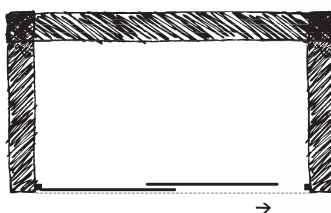

VASCA MAESTRO DUE

Tato zástěna představuje praktické řešení pro vestavěné vany. Hodí se především pro větší vany.

výplň: polystyrol, bezpečnostní sklo 3 mm číré

rám: plastový bílý, v provedení se sklem lakovaný, barevný za příplatek

otevírání: posuvné

kód	rozměr (cm)	šířka vstupu	cena sklo	cena polystyrol
BSVMD14S (sklo)	140–130 × 150 (v)	61,5 cm	7 890 Kč *	5 690 Kč *
BSVMD14P (polyst.)				
BSVMD15S (sklo)	150–140 × 150 (v)	66,5 cm	8 390 Kč *	6 090 Kč *
BSVMD15P (polyst.)				
BSVMD16S (sklo)	160–150 × 150 (v)	76 cm	8 790 Kč *	6 490 Kč *
BSVMD16P (polyst.)				
BSVMD17S (sklo)	170–160 × 150 (v)	82 cm	9 190 Kč *	6 890 Kč *
BSVMD17P (polyst.)				
BSVMD18S (sklo)	180–170 × 150 (v)	88 cm	9 590 Kč *	7 390 Kč *
BSVMD18P (polyst.)				

VASCA MAESTRO TRE

Vanová čelní zástěna se třemi stěnami, z nichž jedna je pevná a dvě jsou posuvné. Zástěna je díky svým rozměrům vhodná spíše pro střední rozměry van. Univerzální pravé i levé provedení.

výplň: polystyrol, bezpečnostní sklo 3 mm číré

rám: plastový bílý, v provedení se sklem lakovaný, barevný za příplatek

otevírání: posuvné

kód	rozměr (cm)	šířka vstupu	cena sklo	cena polystyrol
BSVMT15S (sklo)	150–140 × 152 (v)	66,5 cm	9 590 Kč *	7 290 Kč *
BSVMT15P (polyst.)				
BSVMT16S (sklo)	160–150 × 152 (v)	90 cm	9 990 Kč *	7 690 Kč *
BSVMT16P (polyst.)				
BSVMT17S (sklo)	170–160 × 152 (v)	97 cm	10 390 Kč *	8 090 Kč *
BSVMT17P (polyst.)				
BSVMT18S (sklo)	180–170 × 152 (v)	105 cm	10 790 Kč *	8 490 Kč *
BSVMT18P (polyst.)				
BSVMT20S (sklo)	200–190 × 152 (v)	115 cm	11 690 Kč *	9 390 Kč *
BSVMT20P (polyst.)				