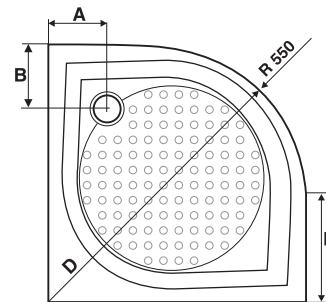

## R 550

GB

GB + GP

GP

Technický náčrt

**GELCO**

Rozměry	A	B	C	D	E
Beta 90	195	195	-	1040	350

Typ	Kód	Radius (mm)	Rozměr (mm)	Výška (mm)	Hloubka (mm)	Sifon (mm)	Poloměr (mm)	Tvar panelu	Cena s DPH
Beta 90	GB559H	R 550	900	250	130	90	1 040	-	7 900
Čelní panel Beta 90	GP559H	R 550	900	210	-	-	-	lomený	1 900