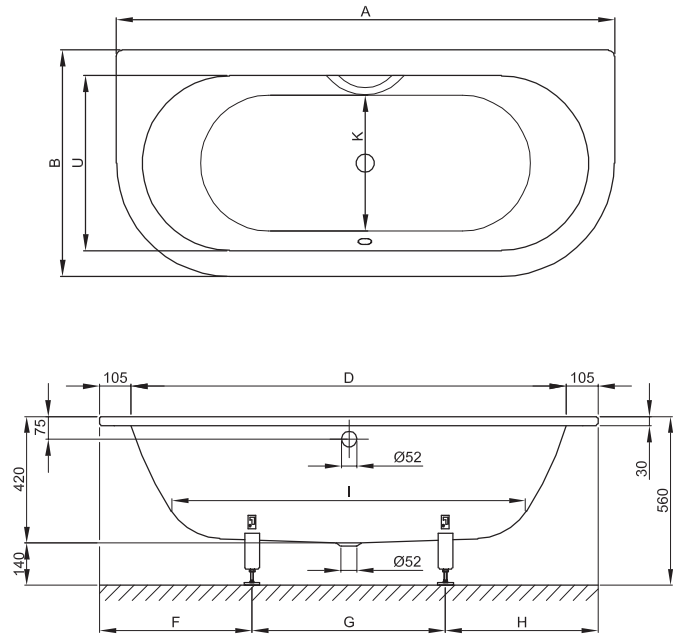

**BETTESTARLET I**

size 165 x 75 cm, article no. 8300, scale 1:25

Use extended drain fitting e.g. Viega Multiplex no. 6163.1 + no. 6162.0 or Geberit Universal no. 150.525.21.1.

dimension	A	B	D	F	G	H	I	K	U	order no.	Volume
165 x 75 x 42 cm	1650	750	1440	520	610	520	1170	485	540	8300	116 litre
175 x 80 x 42 cm	1750	800	1540	530	690	530	1270	535	590	8310	139 litre
185 x 85 x 42 cm	1850	850	1640	562	726	562	1370	585	640	8320	164 litre