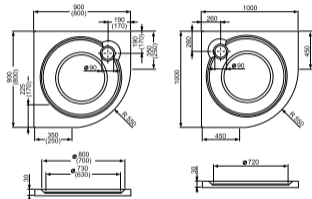

LITÝ MRAMOR

TAHITI-M

- čtvrtkruhová sprchová vanička z litého mramoru
- cena včetně 4 ks nastavitelných nožiček

TAHITI-M
TAHITI-M
TAHITI-M

PARAMETRY VANIČKY		PANELY	
Rozměr (mm)	Cena (Kč)	Typ	Cena (Kč)
800 × 800 × 30, R550	5 735,-	TAHITI-M 800	922,-
900 × 900 × 30, R550	6 477,-	TAHITI-M 900	962,-
1 000 × 1 000 × 30, R550	7 274,-	TAHITI-M 1 000	1 564,-