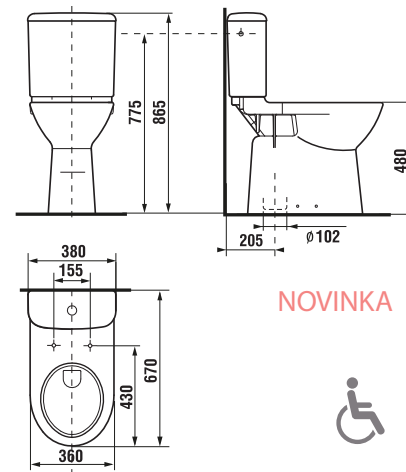

50 cm

Číslo výrobku	Popis výrobku	Napouštění 	Splach. mech. součástí	Odpad → ↓	Instalační sada součástí	Cena bílá	Cena barva
8.2361.7.xxx.000.1	zvýšená WC mísa			x	x	3 041 Kč	3 650 Kč

Objednat zvlášť:		Cena bílá	Cena barva
8.9328.1.xxx.063.1	duroplastové sedátko s poklopem Olymp s antibakteriální úpravou, ocelové úchyty	855 Kč	948 Kč
8.9328.2.300.000.1	duroplastové sedátko bez poklopu, s antibakteriální úpravou, plastové úchyty	474 Kč	
8.9328.2.300.063.1	duroplastové sedátko bez poklopu, s antibakteriální úpravou, ocelové úchyty, pouze v bílé barvě	524 Kč	
8.9328.4.xxx.000.1	duroplastové sedátko s poklopem Olymp s antibakteriální úpravou, se zpomalovacím mechanismem SLOWCLOSE	1 799 Kč	2 159 Kč
8.9011.0.000.000.1	prodlužovací přípojevací sada, 1 m, včetně vrapové vložky	281 Kč	

Náhradní díly pro kombiklozety:

Číslo výrobku	Popis výrobku	Napouštění 	Splach. mech. součástí	Odpad → ↓ ↘	Cena bílá	Cena barva
8.2461.7.xxx.000.1	WC mísa			x	2 358 Kč	2 831 Kč
8.2461.6.xxx.000.1	WC mísa			x	2 358 Kč	2 831 Kč
8.2461.4.xxx.000.1	WC mísa			x	2 358 Kč	2 831 Kč
8.9135.3.000.000.1	nápuštný ventil	x			261 Kč	
8.9135.4.000.000.1	nápuštný ventil		x		281 Kč	
8.9136.3.000.000.1	tlačítko D2D				63 Kč	
8.9136.2.000.000.1	výpuštný ventil D2D				201 Kč	
8.2761.2.xxx.000.1	WC nádrž	x			1 702 Kč	2 044 Kč
8.2761.3.xxx.000.1	WC nádrž		x		1 702 Kč	2 044 Kč
8.9175.3.000.000.1	instalační sada pro klozet				86 Kč	
8.2761.4.xxx.000.1	víko k nádrži				508 Kč	

NOVINKA