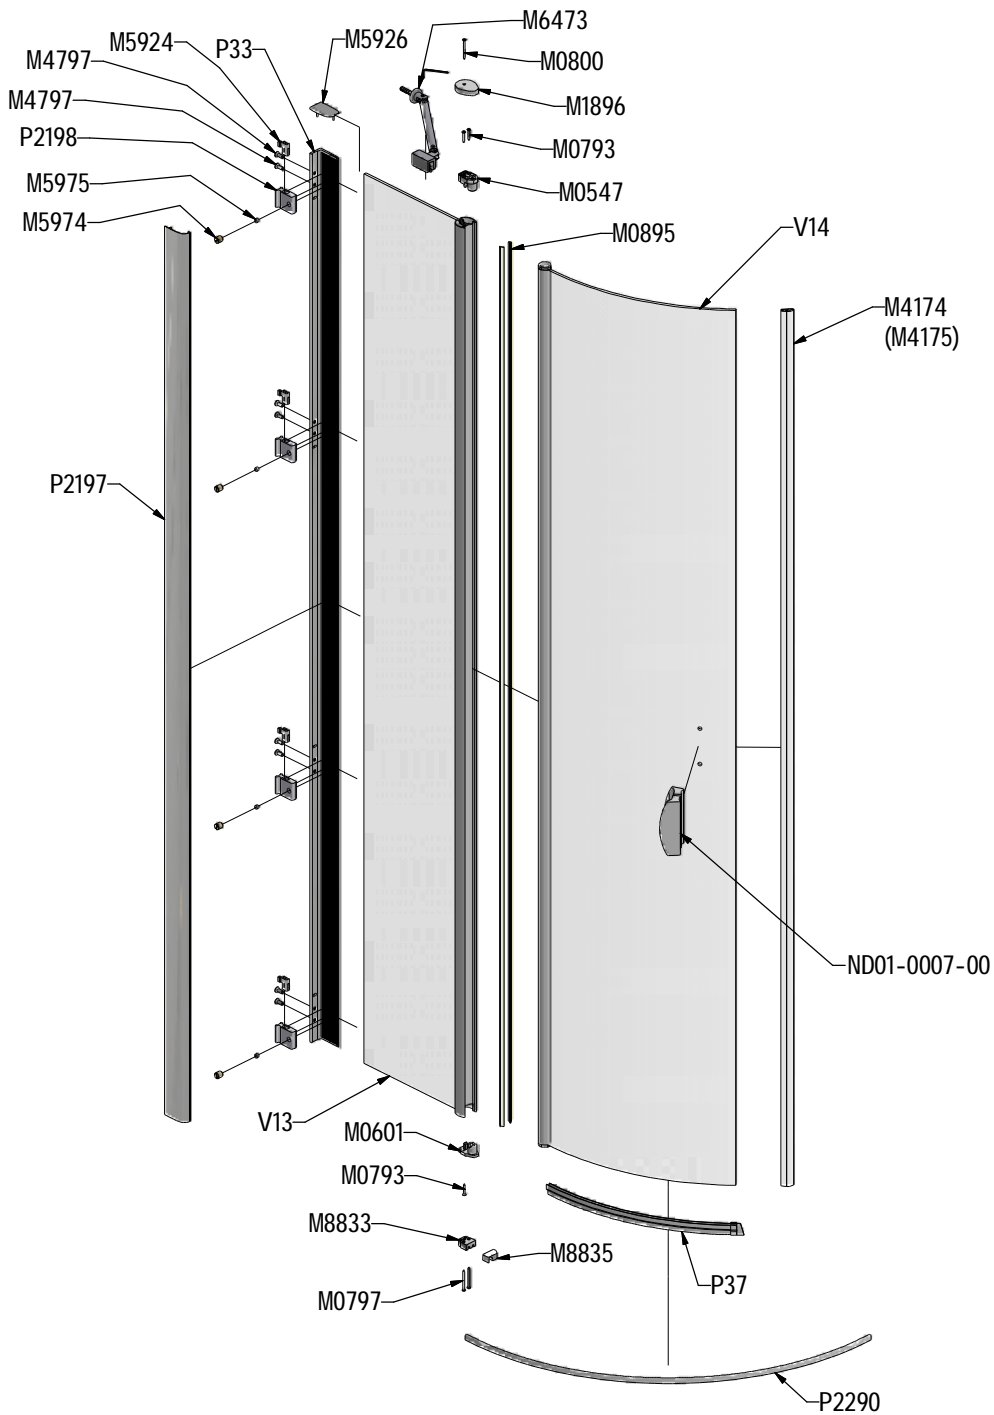

MODEL:

DR2

TYP VÝROBKU / TYPE OF PRODUCT:

čtvrtkruhový sprchový kout - dvoukřídle dveře
štvrtkruhový sprchový kút - dvojkrídlové dvere
quadrant shower enclosure with 2 opening doors

outlet.roltechnik.cz

DR2	X (mm)		Y (mm)	
	MIN	MAX	MIN	MAX
800	750	770	770	790
900	850	870	870	890
1000	950	970	970	990

25. 1x
M5926

28. 2x
M0800
3,5x45

29. 2x
M2180

30. 2x
M2181

31. 4x
M8594
5,5x25

32. 4x
M0535

P33			ND01-0973-00
P37			ND01-2421

V13	800	brillant+čiré sklo	ND03-0212-00-02
	900	brillant+čiré sklo	ND03-0190-00-02
	1000	brillant+čiré sklo	ND03-0213-00-02
V14	800;900;1000	brillant+čiré sklo	ND02-0508-00-02