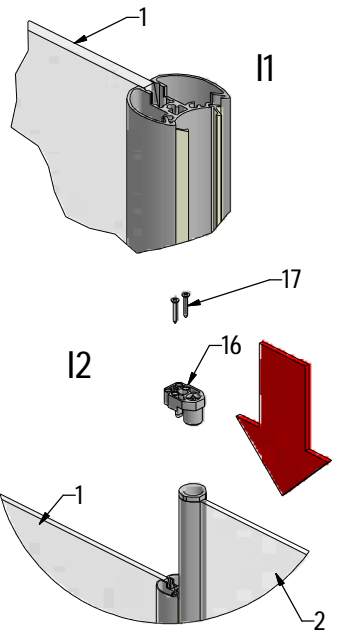

MODEL:

DR2

TYP VÝROBKU / TYPE OF PRODUCT:

čtvrtkruhový sprchový kout - dvoukřídle dveře
štvrtkruhový sprchový kút - dvojkrídlové dvere
quadrant shower enclosure with 2 opening doors

outlet.roltechnik.cz

DR2	X (mm)		Y (mm)	
	MIN	MAX	MIN	MAX
800	750	770	770	790
900	850	870	870	890
1000	950	970	970	990

25. 1x
M5926

28. 2x
M0800
3,5x45

29. 2x
M2180

30. 2x
M2181

31. 4x
M8594
5,5x25

32. 4x
M0535

P33			ND01-0973-00
P37			ND01-2421

V13	800	brillant+čiré sklo	ND03-0212-00-02
	900	brillant+čiré sklo	ND03-0190-00-02
	1000	brillant+čiré sklo	ND03-0213-00-02
V14	800;900;1000	brillant+čiré sklo	ND02-0508-00-02