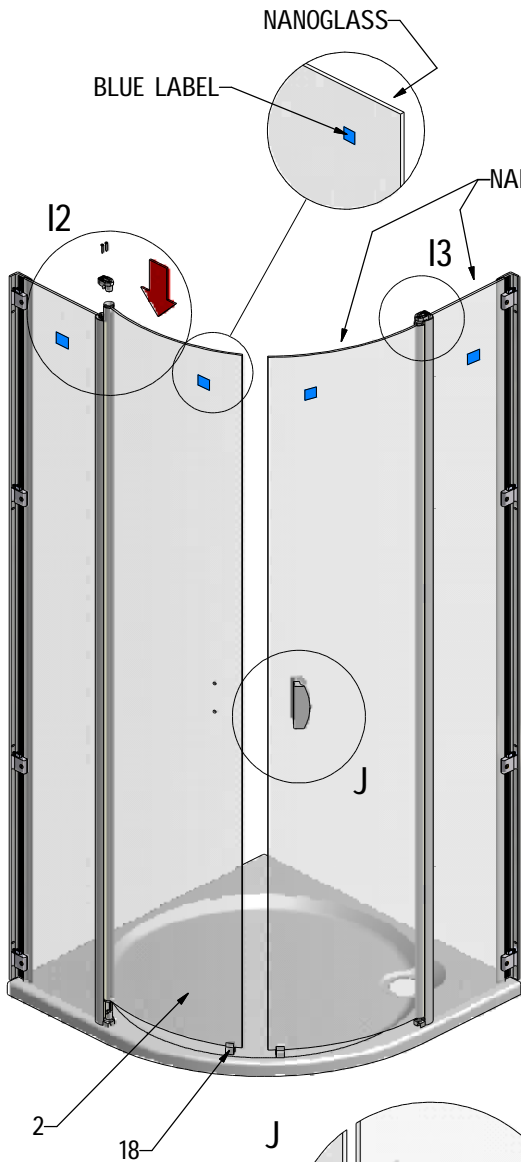

MODEL:

DR2

TYP VÝROBKU / TYPE OF PRODUCT:

čtvrtkruhový sprchový kout - dvoukřídle dveře
štvrtkruhový sprchový kút - dvojkrídlové dvere
quadrant shower enclosure with 2 opening doors

outlet.roltechnik.cz

DR2	X (mm)		Y (mm)	
	MIN	MAX	MIN	MAX
800	750	770	770	790
900	850	870	870	890
1000	950	970	970	990

25. 1x
M5926

28. 2x
M0800
3,5x45

29. 2x
M2180

30. 2x
M2181

31. 4x
M8594
5,5x25

32. 4x
M0535

P33			ND01-0973-00
P37			ND01-2421

V13	800	brillant+čiré sklo	ND03-0212-00-02
	900	brillant+čiré sklo	ND03-0190-00-02
	1000	brillant+čiré sklo	ND03-0213-00-02
V14	800;900;1000	brillant+čiré sklo	ND02-0508-00-02