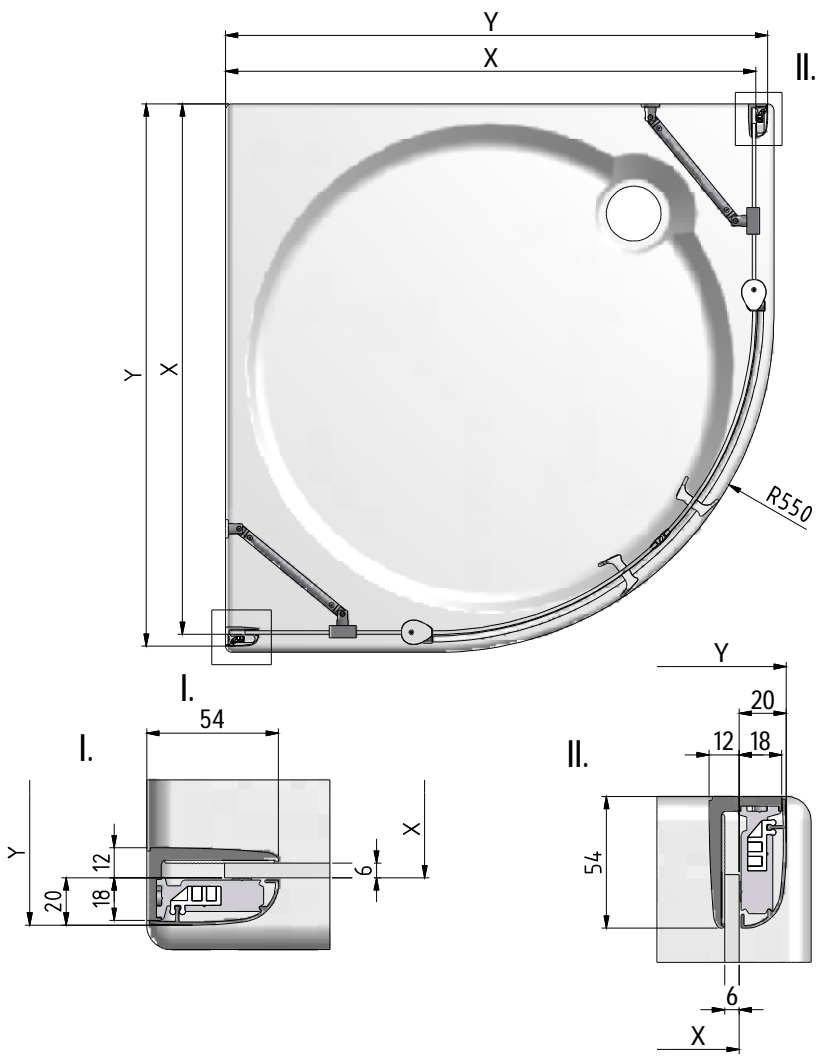

MODEL:

DR2

TYP VÝROBKU / TYPE OF PRODUCT:

čtvrtkruhový sprchový kout - dvoukřídle dveře
štvrtkruhový sprchový kút - dvojkrídlové dvere
quadrant shower enclosure with 2 opening doors

outlet.roltechnik.cz

DR2	X (mm)		Y (mm)	
	MIN	MAX	MIN	MAX
800	750	770	770	790
900	850	870	870	890
1000	950	970	970	990

1. 2x
V13

2. 2x
V14

3. 2x

4. 2x
P2197

5. 1x
P2290

6. 8x
M0511
r6

7. 8x
M0811
3,9x38

8. 8x
M5974