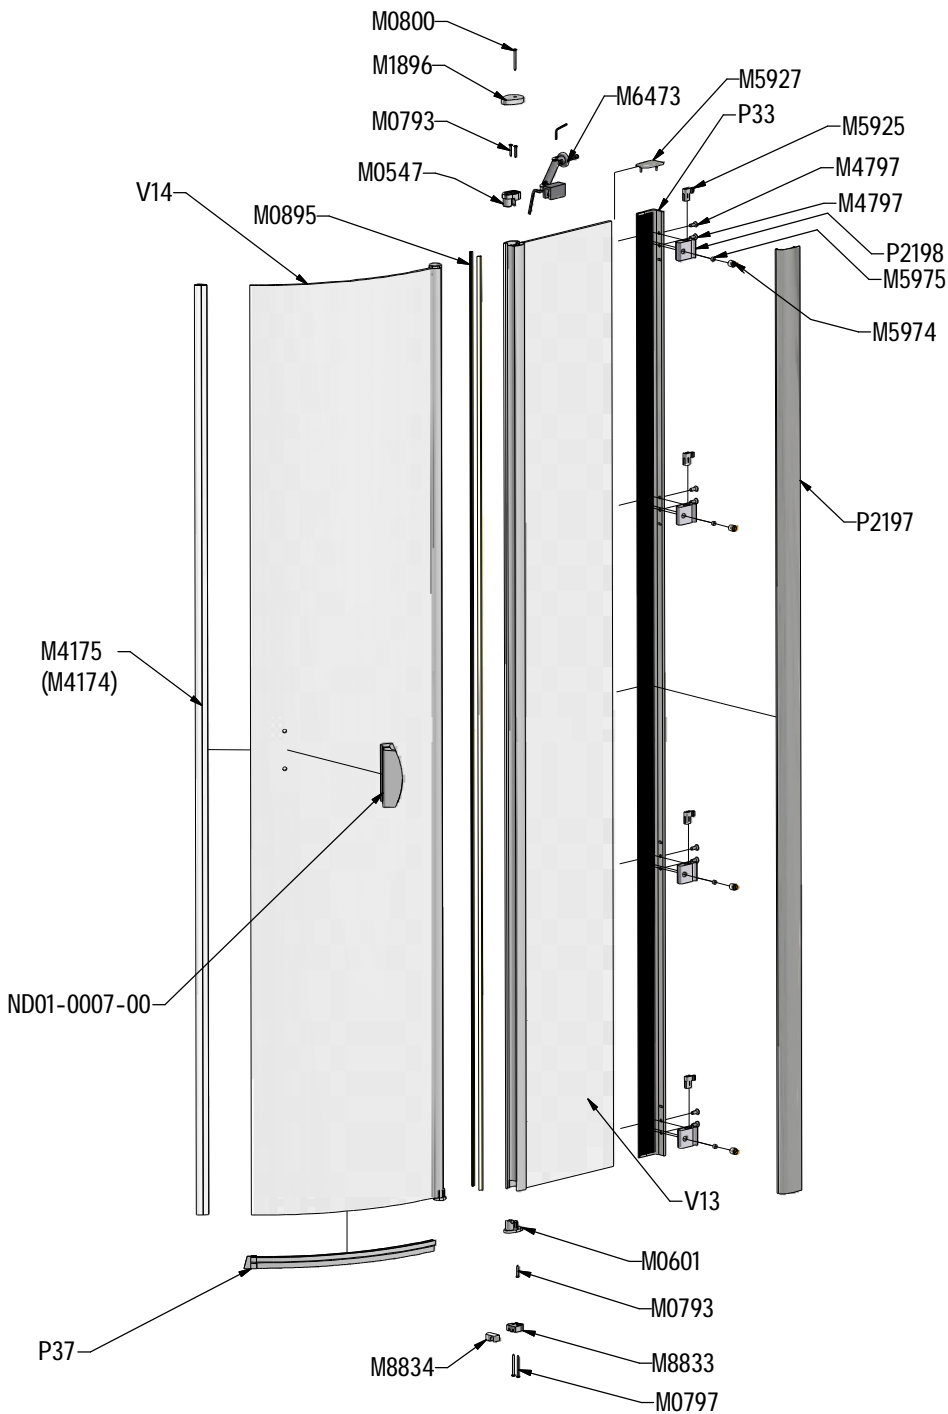

MODEL:

DR2

TYP VÝROBKU / TYPE OF PRODUCT:

čtvrtkruhový sprchový kout - dvoukřídle dveře
štvrtkruhový sprchový kút - dvojkrídlové dvere
quadrant shower enclosure with 2 opening doors

outlet.roltechnik.cz

DR2	X (mm)		Y (mm)	
	MIN	MAX	MIN	MAX
800	750	770	770	790
900	850	870	870	890
1000	950	970	970	990

25. 1x
M5926

28. 2x
M0800
3,5x45

29. 2x
M2180

30. 2x
M2181

31. 4x
M8594
5,5x25

32. 4x
M0535

P33			ND01-0973-00
P37			ND01-2421

V13	800	brillant+čiré sklo	ND03-0212-00-02
	900	brillant+čiré sklo	ND03-0190-00-02
	1000	brillant+čiré sklo	ND03-0213-00-02
V14	800;900;1000	brillant+čiré sklo	ND02-0508-00-02