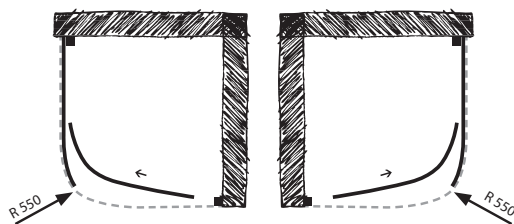

Varianty skel:

čiré

matné

bílý

leštěný hliník