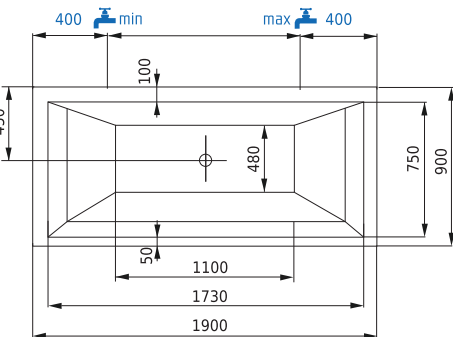

vana

LINEA XL

rozměr 1900 x 900

madlo k vaně	✓
podhlavník k vaně	✓
vanová zástěna	✓
akrylátový panel k vaně	✓
samosný pozinkovaný rám	✓
mechanický odtokový komplet	✓
příslušenství na straně 31-33	

provedení	klasická
rozměr vany	1900 x 900 mm
hloubka vany	440 mm
podpory k vaně	nejsou součástí vany
druh podpor	kovové
samosný rám k vaně	za příplatek
objem vany po přepad	200 / 215 l
průměrná spotřeba vody	135 / 150 l
celková výška při obezdění	580 - 620 mm
celková výška vany s krycím panelem	620 mm
umístění nástěnné baterie a odpadu	dle výkresu
záruka	10 let
min. životnost vany	20 let

„Novinka v trendovém kubistickém stylu“

TECHNICKÁ DATA

Cena včetně DPH/ Price inc. VAT

12 180 Kč (1900 x 900)

487 € (1900 x 900)

podpory k vaně nejsou součástí vany
Cena : **492 Kč / 20 €**

Vana vychází z jednoduchého, esteticky působivého geometrického konceptu. Až na drobné odlišnosti v detailech lze tento model považovat za totožnou, pouze ještě prostorovější verzi moderní, úspěšné řady LINEA.