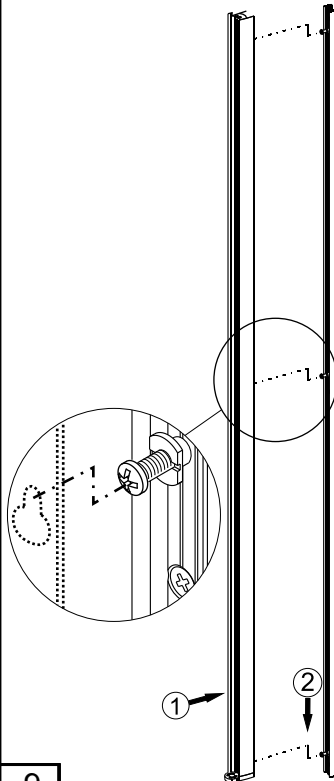

RIHO

NAUTIC

Niche 70 - 75 - 80 - 85 - 90 - 100

Rechts / Right / Droite / Prava / Jobbos / Prawa

No.	QTY.	Sketch	Article number
A	1		565155053
B	1		565155065
C	5	 ø5mm	130805048
D	5	 St4.2x32	130602502
E	1		565155131
F	3	 ø8mm	130805080
G	3	 St5x60	130602560
H	1		160108925
I	3	 M6x25	
J	1		
K	1		162550274
L	1		
M	1		562020006
N	2		562000115
O	2		562000116
P	1		565165020
Q	1		
R	8		566004020
S	1		
T	1		565160011

5

6

3x

7

8

9

10

14