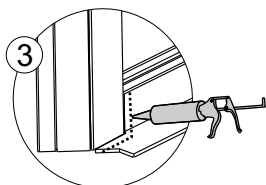

2 & 3

1

22