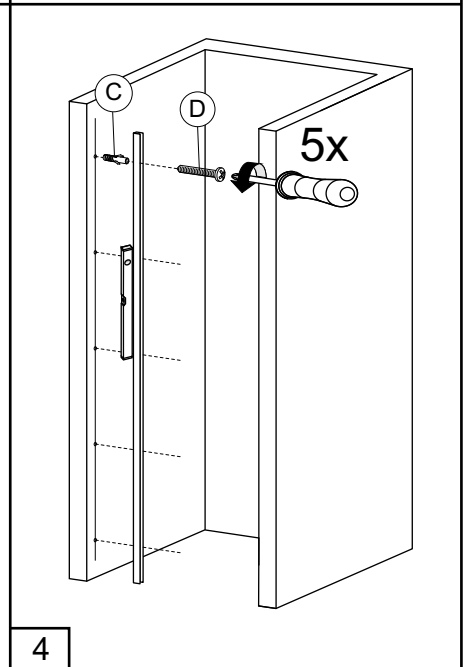

RIHO

NAUTIC

Niche 70 - 75 - 80 - 85 - 90 - 100

Rechts / Right / Droite / Prava / Jobbos / Prawa

No.	QTY.	Sketch	Article number
A	1		565155053
B	1		565155065
C	5	 ø5mm	130805048
D	5	 St4.2x32	130602502
E	1		565155131
F	3	 ø8mm	130805080
G	3	 St5x60	130602560
H	1		160108925
I	3	 M6x25	
J	1		
K	1		162550274
L	1		
M	1		562020006
N	2		562000115
O	2		562000116
P	1		565165020
Q	1		
R	8		566004020
S	1		
T	1		565160011