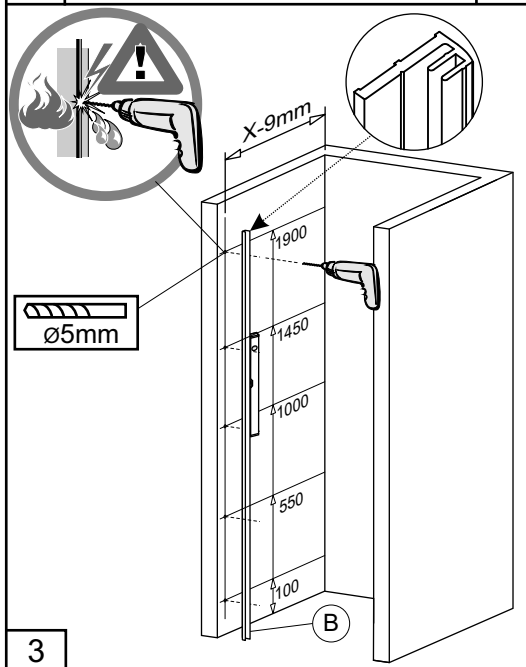

RIHO

NAUTIC

Niche 70 - 75 - 80 - 85 - 90 - 100

Rechts / Right / Droite / Prava / Jobbos / Prawa

No.	QTY.	Sketch	Article number
A	1		565155053
B	1		565155065
C	5	 ø5mm	130805048
D	5	 St4.2x32	130602502
E	1		565155131
F	3	 ø8mm	130805080
G	3	 St5x60	130602560
H	1		160108925
I	3	 M6x25	
J	1		
K	1		162550274
L	1		
M	1		562020006
N	2		562000115
O	2		562000116
P	1		565165020
Q	1		
R	8		566004020
S	1		
T	1		565160011