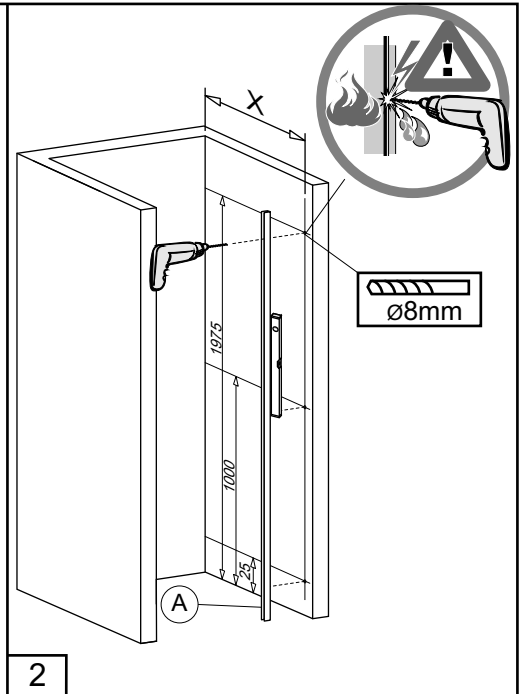

RIHO

NAUTIC

Niche 70 - 75 - 80 - 85 - 90 - 100

Rechts / Right / Droite / Prava / Jobbos / Prawa

No.	QTY.	Sketch	Article number
A	1		565155053
B	1		565155065
C	5	 ø5mm	130805048
D	5	 St4.2x32	130602502
E	1		565155131
F	3	 ø8mm	130805080
G	3	 St5x60	130602560
H	1		160108925
I	3	 M6x25	
J	1		
K	1		162550274
L	1		
M	1		562020006
N	2		562000115
O	2		562000116
P	1		565165020
Q	1		
R	8		566004020
S	1		
T	1		565160011