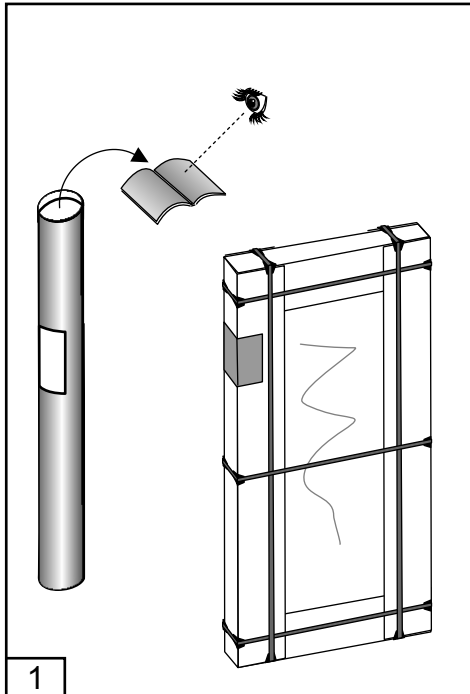

RIHO

NAUTIC

Niche 70 - 75 - 80 - 85 - 90 - 100

Rechts / Right / Droite / Prava / Jobbos / Prawa

No.	QTY.	Sketch	Article number
A	1		565155053
B	1		565155065
C	5	 ø5mm	130805048
D	5	 St4.2x32	130602502
E	1		565155131
F	3	 ø8mm	130805080
G	3	 St5x60	130602560
H	1		160108925
I	3	 M6x25	
J	1		
K	1		162550274
L	1		
M	1		562020006
N	2		562000115
O	2		562000116
P	1		565165020
Q	1		
R	8		566004020
S	1		
T	1		565160011