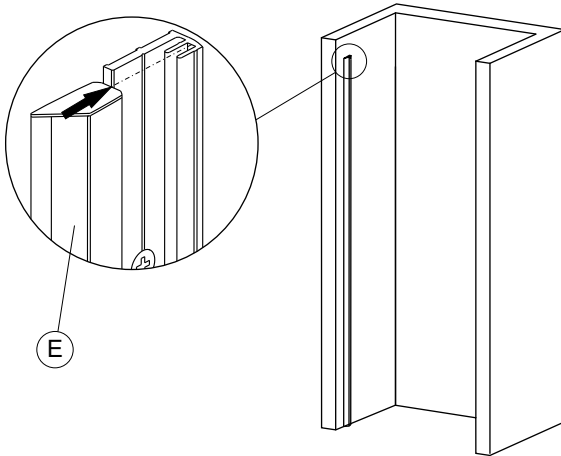

RIHO

NAUTIC

Niche 70 - 75 - 80 - 85 - 90 - 100

Rechts / Right / Droite / Prava / Jobbos / Prawa

No.	QTY.	Sketch	Article number
A	1		565155053
B	1		565155065
C	5	 ø5mm	130805048
D	5	 St4.2x32	130602502
E	1		565155131
F	3	 ø8mm	130805080
G	3	 St5x60	130602560
H	1		160108925
I	3	 M6x25	
J	1		
K	1		162550274
L	1		
M	1		562020006
N	2		562000115
O	2		562000116
P	1		565165020
Q	1		
R	8		566004020
S	1		
T	1		565160011