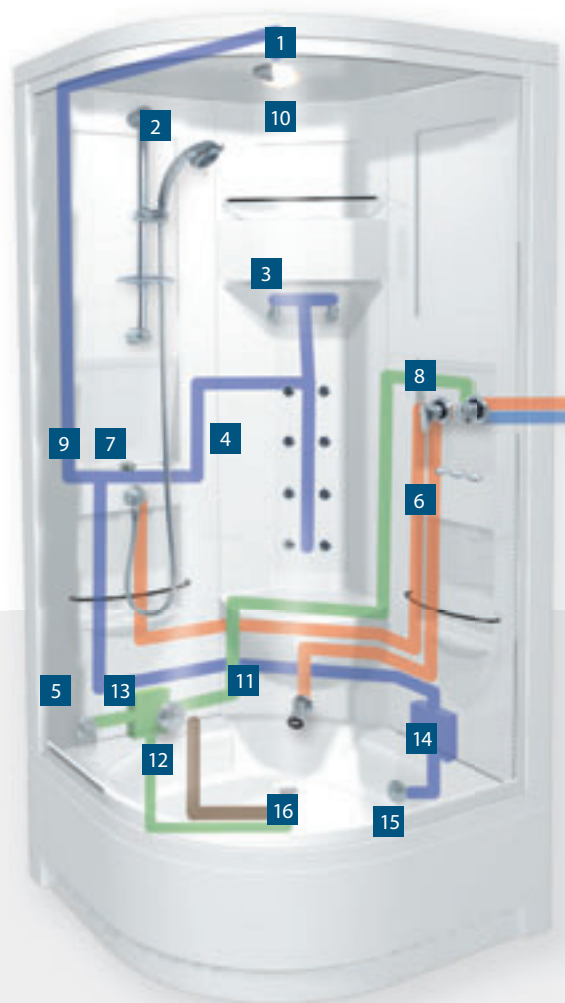

Boxy PACIFIC se vyznačují především větším vnitřním prostorem, který je dosažen větší vaničkou a zadní stěnou, která se skládá ze tří částí. Obsahuje sedák a tři odkládací poličky. Vnitřní výška v boxu je 198 cm. Komponenty jsou zhotoveny v provedení chrom.

Interní osvětlení o výkonu 50W se spouští jednotlivými ovladači.

Masážní box PACIFIC ELECTRONIC používá uzavřený systém cirkulace vody se spotřebou pouze 60 litrů. Jen stěží najdete lepší způsob regenerace, který se vyrovná pobytu v Pacifícu: masáž, voda, relaxace po celý rok, kdykoliv si vzpomenete.

Masážní box Pacific je systém s vysokým komfortem užívání, který je vybaven řadou bezpečnostních prvků.

- |   |                            |
|---|----------------------------|
| 1 Vodopád                                   | 9 Trojcestný ventil        |
| 2 Masážní sprcha s posuvným držákem         | 10 Světlo                  |
| 3 Krční trysky                              | 11 Napouštění vaničky      |
| 4 Zádové masážní trysky pro optimální masáž | 12 Ovládání zátky / přepad |
| 5 Vyústění páry                             | 13 Generátor páry          |
| 6 Elektronické ovládání                     | 14 Čerpadlo                |
| 7 Nálevka desinfekce                        | 15 Sání                    |
| 8 Termostatická baterie s přepínačem poloh  | 16 Odtok se zátkou         |

## Srovnání vybavy boxů PACIFIC

FUNKCE	ELECTRONIC	MANUAL
Systém s vlastním čerpadlem 600 W	•	-
Vanička, hloubka 20 cm	•	•
Čelní krycí panel	•	•
Akrylátová zadní stěna se sedátkem	•	•
Sprchová zástěna	•	•
Strop	•	•
Termostatická baterie	•	•
Masáž krku	•	•
Nastavitelné zádové trysky	•	•
Světlo 20 W	10	11
Vodopád	•	-
Ruční sprcha	•	•
Nožní sprcha	•	-
Regulace jednotlivých sekcí trysek	•	•
Aromaterapie	DOPLNĚK	-
Parní lázeň	•	-