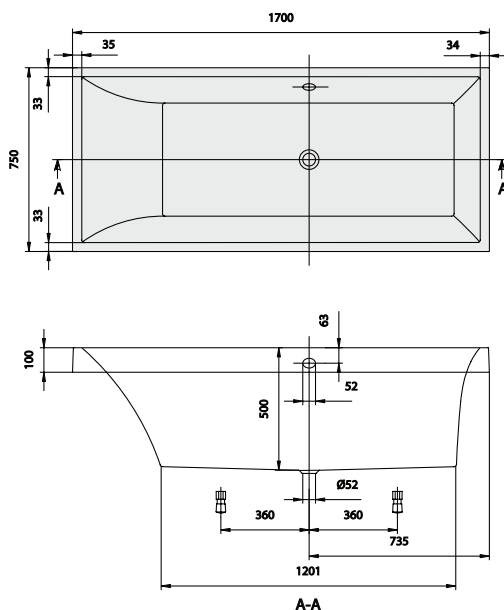

Squaro

Skupina Squaro
(Obdélníková 1700x750)

Nohy jsou standardní součástí dodávky.
Prodloužený odpad a přeřepad nutný.

Whisper & Ultimate Fitness Umístění technických částí 1

Přístup přes: 1 - 3
Spínací skříňka: 1
Ovládání na okraji vany: 1
Přijímač: 4

Multibox otevřený: 1 - 3
Multibox uzavřený: 3 - 4

Umístění technických částí 2

Přístup přes: 2 - 4
Spínací skříňka: 2
Ovládání na okraji vany: 2
Přijímač: 3

Multibox otevřený: 2 - 4
Multibox uzavřený: 3 - 4

| Objednáací číslo | Název a provedení | Rozměry d x š | Rozměry dna d x š | Obsah (l) vč. 1 osoby | Váha kg | Barvy | |
|------------------|-------------------|------------------|----------------------|--------------------------|---------|----------|-----|
| | | | | | | Lesk | Mat |
| BQ170SQR2V | Squaro | 1700x750 | 1200x480 | 195 | 52 | 20.280,- | - |