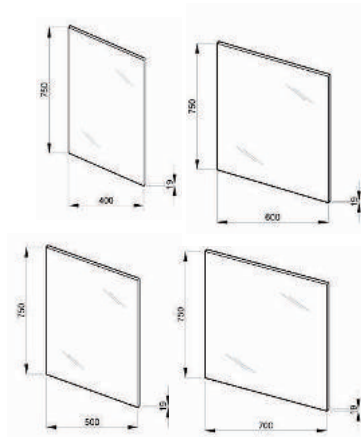

zrcadlo na desce 75x40, 50, 60 a 70

NOVINKA

Číslo výrobku	Popis výrobku	Barva desky		
		 bílá	 třešeň	 tmavý dub
4.5318.1.038.304.1	zrcadlo na desce 75 × 40 cm	1 075 Kč		
4.5318.1.038.316.1	zrcadlo na desce 75 × 40 cm			1 075 Kč
4.5318.1.038.318.1	zrcadlo na desce 75 × 40 cm		1 075 Kč	
4.5319.1.038.304.1	zrcadlo na desce 75 × 50 cm	1 200 Kč		
4.5319.1.038.316.1	zrcadlo na desce 75 × 50 cm			1 200 Kč
4.5319.1.038.318.1	zrcadlo na desce 75 × 50 cm		1 200 Kč	
4.5320.1.038.304.1	zrcadlo na desce 75 × 60 cm	1 331 Kč		
4.5320.1.038.316.1	zrcadlo na desce 75 × 60 cm			1 331 Kč
4.5320.1.038.318.1	zrcadlo na desce 75 × 60 cm		1 331 Kč	
4.5321.1.038.304.1	zrcadlo na desce 75 × 70 cm	1 463 Kč		
4.5321.1.038.316.1	zrcadlo na desce 75 × 70 cm			1 463 Kč
4.5321.1.038.318.1	zrcadlo na desce 75 × 70 cm		1 463 Kč	