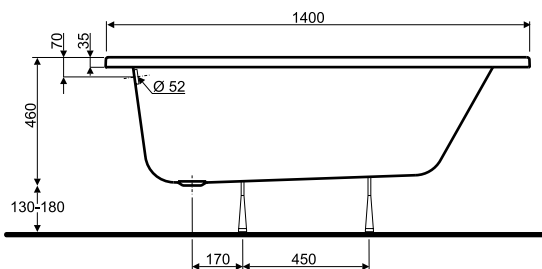

Wanna NEO PLUS
140 x 100
lewa

KOŁO

WANNY
 AKRYLOWE

Numer:	XWA0741
Wymiar:	1400 x 1000 mm
Głębokość:	440 mm
Wys. krawędzi zewn.	35 mm
Pojemność do dolnej krawędzi otworu przelewowego:	190 l
Waga:	17 kg

Obudowa do wanny
NEO PLUS

Numer:	PWA0740
--------	----------------

WANNY AKRYLOWE

Wanna NEO PLUS
140 x 100
prawa

KOŁO

WANNY
 AKRYLOWE

Numer: **XWA0740**

Wymiar: 1400 x 1000 mm
 Głębokość: 440 mm
 Wys. krawędzi zewn. 35 mm
 Pojemność do
 dolnej krawędzi
 otworu przelewowego: 190 l
 Waga: 17 kg