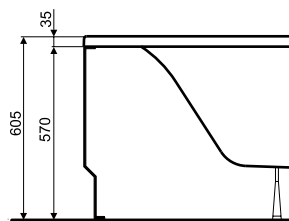

Wanna NEO PLUS
140 x 100
lewa

KOŁO

WANNY
 AKRYLOWE

Numer:	XWA0741
Wymiar:	1400 x 1000 mm
Głębokość:	440 mm
Wys. krawędzi zewn.	35 mm
Pojemność do dolnej krawędzi otworu przelewowego:	190 l
Waga:	17 kg

Obudowa do wanny
NEO PLUS

Numer:	PWA0740
--------	----------------

WANNY AKRYLOWE

Wanna NEO PLUS
140 x 100
prawa

KOŁO

WANNY
 AKRYLOWE

Numer: **XWA0740**

Wymiar: 1400 x 1000 mm
 Głębokość: 440 mm
 Wys. krawędzi zewn. 35 mm
 Pojemność do
 dolnej krawędzi
 otworu przelewowego: 190 l
 Waga: 17 kg