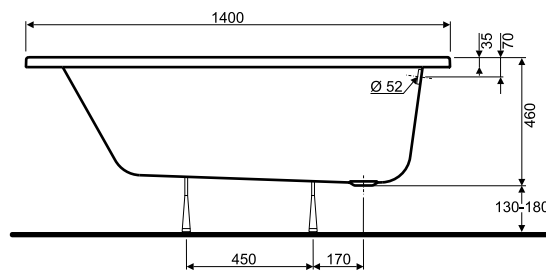

Wanna NEO PLUS
140 x 100
lewa

KOŁO

WANNY
 AKRYLOWE

Numer:	XWA0741
Wymiar:	1400 x 1000 mm
Głębokość:	440 mm
Wys. krawędzi zewn.	35 mm
Pojemność do dolnej krawędzi otworu przelewowego:	190 l
Waga:	17 kg

Obudowa do wanny
NEO PLUS

Numer:	PWA0740
--------	----------------

WANNY AKRYLOWE

Wanna NEO PLUS
140 x 100
prawa

KOŁO

WANNY
 AKRYLOWE

Numer: **XWA0740**

Wymiar: 1400 x 1000 mm
 Głębokość: 440 mm
 Wys. krawędzi zewn. 35 mm
 Pojemność do
 dolnej krawędzi
 otworu przelewowego: 190 l
 Waga: 17 kg