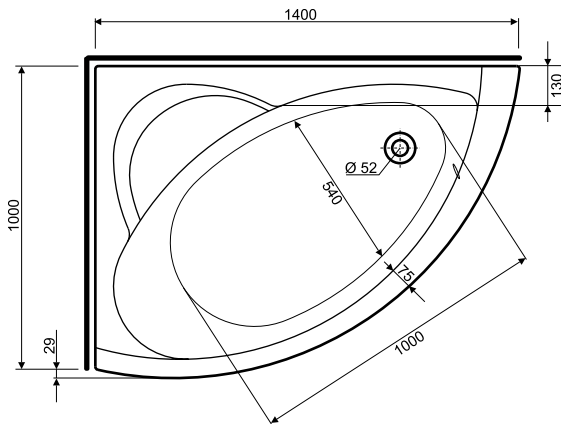

Wanna NEO PLUS
140 x 100
lewa

KOŁO

WANNY
 AKRYLOWE

Numer:	XWA0741
Wymiar:	1400 x 1000 mm
Głębokość:	440 mm
Wys. krawędzi zewn.	35 mm
Pojemność do dolnej krawędzi otworu przelewowego:	190 l
Waga:	17 kg

Obudowa do wanny
NEO PLUS

Numer:	PWA0740
--------	----------------

WANNY AKRYLOWE

Wanna NEO PLUS
140 x 100
prawa

KOŁO

WANNY
 AKRYLOWE

Numer: **XWA0740**

Wymiar: 1400 x 1000 mm
 Głębokość: 440 mm
 Wys. krawędzi zewn. 35 mm
 Pojemność do
 dolnej krawędzi
 otworu przelewowego: 190 l
 Waga: 17 kg