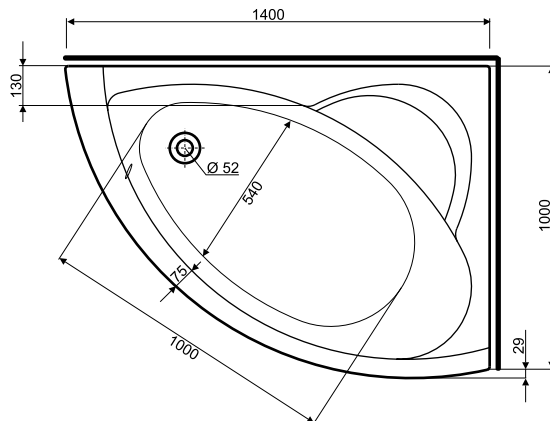

Wanna NEO PLUS
140 x 100
lewa

KOŁO

WANNY
 AKRYLOWE

Numer:	XWA0741
Wymiar:	1400 x 1000 mm
Głębokość:	440 mm
Wys. krawędzi zewn.	35 mm
Pojemność do dolnej krawędzi otworu przelewowego:	190 l
Waga:	17 kg

Obudowa do wanny
NEO PLUS

Numer:	PWA0740
--------	----------------

WANNY AKRYLOWE

Wanna NEO PLUS
140 x 100
prawa

KOŁO

WANNY
 AKRYLOWE

Numer: **XWA0740**

Wymiar: 1400 x 1000 mm
 Głębokość: 440 mm
 Wys. krawędzi zewn. 35 mm
 Pojemność do
 dolnej krawędzi
 otworu przelewowego: 190 l
 Waga: 17 kg