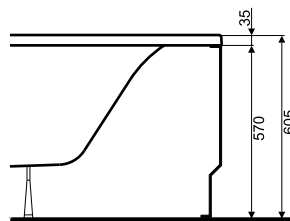

Wanna NEO PLUS
140 x 100
lewa

KOŁO

WANNY
 AKRYLOWE

Numer:	XWA0741
Wymiar:	1400 x 1000 mm
Głębokość:	440 mm
Wys. krawędzi zewn.	35 mm
Pojemność do dolnej krawędzi otworu przelewowego:	190 l
Waga:	17 kg

Obudowa do wanny
NEO PLUS

Numer:	PWA0740
--------	----------------

WANNY AKRYLOWE

Wanna NEO PLUS
140 x 100
prawa

KOŁO

WANNY
 AKRYLOWE

Numer: **XWA0740**

Wymiar: 1400 x 1000 mm
 Głębokość: 440 mm
 Wys. krawędzi zewn. 35 mm
 Pojemność do
 dolnej krawędzi
 otworu przelewowego: 190 l
 Waga: 17 kg