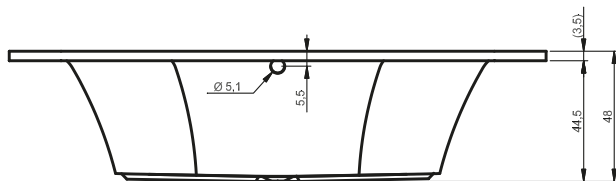

# ROHOVÉ VANY ATLANTA

140x40 cm

Pravá

Levá

Kód	Rozměr / Objem	Cena	Masážní systémy								
			Hit1	Hit2	Hit3	Top1	Top2	Top5	Pro6	Pro7	Pro8
				Hydro 6+4+2	Hydro 6+4+2		Hydro 6+4+2	Hydro 6+4+2	Hydro 6+4+2		Hydro 4+4+2
			Aero 19		Aero 19	Aero 19		Aero 19		Aero 10	Aero 10
								Světlo / Čištění	Světlo / Čištění		Světlo / Čištění
			14 200,-	15 500,-	28 000,-	22 000,-	26 000,-	34 000,-	39 300,-	52 500,-	57 800,-
BB70	140 x 140 cm / 260 l	13 545,-	•	•	•	•	•	•	•	•	•

Všechny ceny masážních systémů jsou bez akrylátové vany a včetně standardní odtokové a přepadové soupravy.