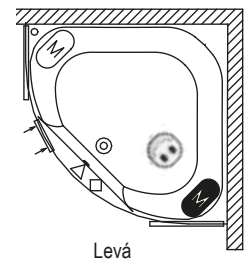

# ROHOVÉ VANY ATLANTA

140x40 cm

Pravá

Levá

Kód	Rozměr / Objem	Cena	Masážní systémy								
			Hit1	Hit2	Hit3	Top1	Top2	Top5	Pro6	Pro7	Pro8
				Hydro 6+4+2	Hydro 6+4+2		Hydro 6+4+2	Hydro 6+4+2	Hydro 6+4+2		Hydro 4+4+2
			Aero 19		Aero 19	Aero 19		Aero 19		Aero 10	Aero 10
								Světlo / Čištění	Světlo / Čištění		Světlo / Čištění
			14 200,-	15 500,-	28 000,-	22 000,-	26 000,-	34 000,-	39 300,-	52 500,-	57 800,-
BB70	140 x 140 cm / 260 l	13 545,-	•	•	•	•	•	•	•	•	•