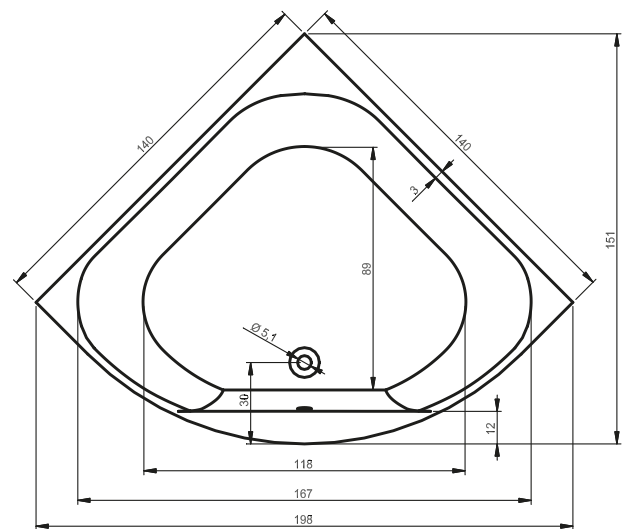

# ROHOVÉ VANY ATLANTA

140x40 cm

Pravá

Levá

Kód	Rozměr / Objem	Cena	Masážní systémy								
			Hit1	Hit2	Hit3	Top1	Top2	Top5	Pro6	Pro7	Pro8
				Hydro 6+4+2	Hydro 6+4+2		Hydro 6+4+2	Hydro 6+4+2	Hydro 6+4+2		Hydro 4+4+2
			Aero 19		Aero 19	Aero 19		Aero 19		Aero 10	Aero 10
								Světlo / Čištění	Světlo / Čištění		Světlo / Čištění
			14 200,-	15 500,-	28 000,-	22 000,-	26 000,-	34 000,-	39 300,-	52 500,-	57 800,-
BB70	140 x 140 cm / 260 l	13 545,-	•	•	•	•	•	•	•	•	•