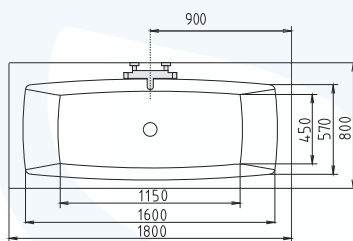

novinka 2010

17611 KVADRA 180x80x47 s podstavcem

10 480,- s DPH

18611 KVADRA 170x80x47 s podstavcem

9 850,- s DPH

Tato vana rozšiřuje zcela unikátním způsobem produktovou řadu akrylátových van POLYSAN. Vnitřní prostor van KVADRA je umístěn excentricky vzhledem k podélné ose vany. Tento zcela typově nový druh vany zaujme svým rozšířeným podélným okrajem na straně u stěny, čímž vzniká dostatečný odkládací prostor přímo na vaně.

Obě vany typu KVADRA jsou navrženy pro dvě osoby, vnitřní prostor vany je symetrický, se středovým odpadem. Do van lze nainstalovat jakýkoliv z hydromasážních systémů POLYSAN Whirlpool LINE. Vany lze objednat se všemi akrylátovými panely, určenými pro klasické vany.