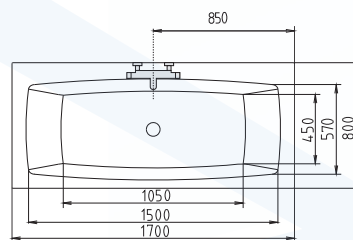

novinka 2010

17611 KVADRA 180x80x47 s podstavcem

10 480,- s DPH

18611 KVADRA 170x80x47 s podstavcem

9 850,- s DPH

Tato vana rozšiřuje zcela unikátním způsobem produktovou řadu akrylátových van POLYSAN. Vnitřní prostor van KVADRA je umístěn excentricky vzhledem k podélné ose vany. Tento zcela typově nový druh vany zaujme svým rozšířeným podélným okrajem na straně u stěny, čímž vzniká dostatečný odkládací prostor přímo na vaně.

Obě vany typu KVADRA jsou navrženy pro dvě osoby, vnitřní prostor vany je symetrický, se středovým odpadem. Do van lze nainstalovat jakýkoliv z hydromasážních systémů POLYSAN Whirlpool LINE. Vany lze objednat se všemi akrylátovými panely, určenými pro klasické vany.