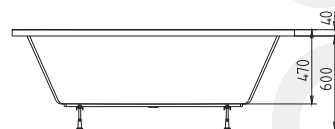

novinka 2010

17611 KVADRA 180x80x47 s podstavcem

10 480,- s DPH

18611 KVADRA 170x80x47 s podstavcem

9 850,- s DPH

Tato vana rozšiřuje zcela unikátním způsobem produktovou řadu akrylátových van POLYSAN. Vnitřní prostor van KVADRA je umístěn excentricky vzhledem k podélné ose vany. Tento zcela typově nový druh vany zaujme svým rozšířeným podélným okrajem na straně u stěny, čímž vzniká dostatečný odkládací prostor přímo na vaně.

Obě vany typu KVADRA jsou navrženy pro dvě osoby, vnitřní prostor vany je symetrický, se středovým odpadem. Do van lze nainstalovat jakýkoliv z hydromasážních systémů POLYSAN Whirlpool LINE. Vany lze objednat se všemi akrylátovými panely, určenými pro klasické vany.