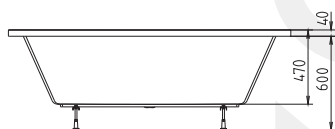

novinka 2010

17611 KVADRA 180x80x47 s podstavcem

10 480,- s DPH

18611 KVADRA 170x80x47 s podstavcem

9 850,- s DPH

Tato vana rozšiřuje zcela unikátním způsobem produktovou řadu akrylátových van POLYSAN. Vnitřní prostor van KVADRA je umístěn excentricky vzhledem k podélné ose vany. Tento zcela typově nový druh vany zaujme svým rozšířeným podélným okrajem na straně u stěny, čímž vzniká dostatečný odkládací prostor přímo na vaně.

Obě vany typu KVADRA jsou navrženy pro dvě osoby, vnitřní prostor vany je symetrický, se středovým odpadem. Do van lze nainstalovat jakýkoliv z hydromasážních systémů POLYSAN Whirlpool LINE. Vany lze objednat se všemi akrylátovými panely, určenými pro klasické vany.