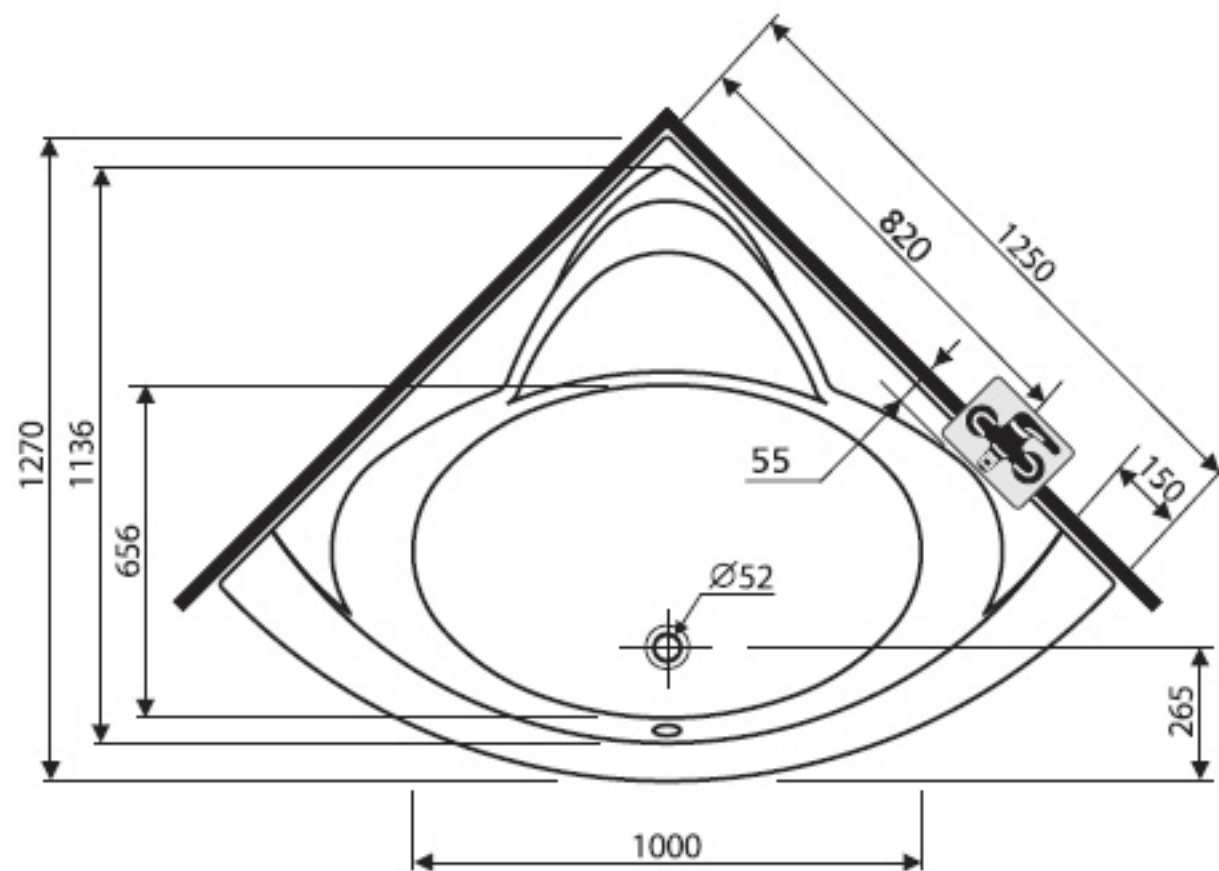

Rohová vana NEO

rozměry v mm, objem vody v litrech

číslo

XWN1025

rozměry

1250 x 1250

(l)

200