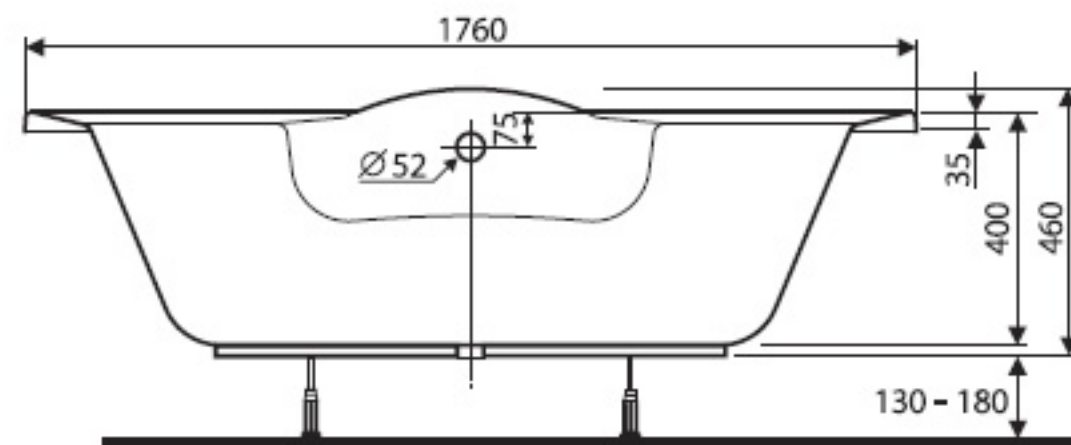

Rohová vana NEO

rozměry v mm, objem vody v litrech

číslo

XWN1025

rozměry

1250 x 1250

(l)

200