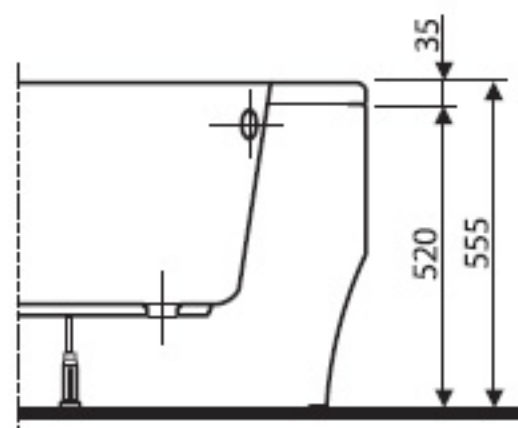

Rohová vana NEO

rozměry v mm, objem vody v litrech

číslo

XWN1025

rozměry

1250 x 1250

(l)

200