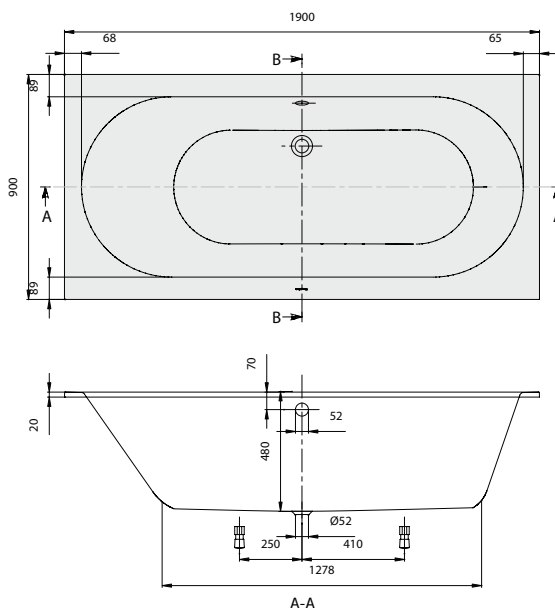

Oberon

(Obdélníková 1900x900)

Včetně noh (samolepicí).

Whisper & Ultimate Fitness

Umístění technických částí 1

- Přístup přes: 1 - 3
- Spínací skříňka: 1
- Ovládání na okraji vany: 1
- Přijímač: 4
- Multibox otevřený: 1 - 3
- Multibox uzavřený: 3 - 4

Umístění technických částí 2

- Přístup přes: 2 - 4
- Spínací skříňka: 2
- Ovládání na okraji vany: 2
- Přijímač: 3
- Multibox otevřený: 2 - 4
- Multibox uzavřený: 3 - 4

Objednací číslo	Název a provedení	Rozměry d x š	Rozměry dna d x š	Obsah (l) vč. 1 osoby	Váha kg	Barvy	
						Lesk	Mat
BQ1990BE2V	Oberon	1900x900	1280x510	218	47	25.410,-	-