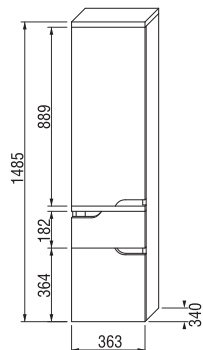

Vysoká skříňka s pravými dveřmi a 2 zásuvkami

Vysoká skříňka s levými dveřmi a 2 zásuvkami

Vysoká skříňka s pravými dveřmi a 2 zásuvkami

Číslo výrobku	Popis výrobku	Barva korpusu (lamino)/čela zásuvky (lamino)		
		 	 	 
		500 bílá/bílá	506 bílá/orech	507 bílá/bolton
4.3419.2.171.500.1	vysoká skříňka s pravými dveřmi a 2 zásuvkami	6 222 Kč		
4.3419.2.171.506.1	vysoká skříňka s pravými dveřmi a 2 zásuvkami	6 222 Kč		
4.3419.2.171.507.1	vysoká skříňka s pravými dveřmi a 2 zásuvkami	6 222 Kč		
4.3417.7.171.500.1	volitelná vnitřní zásuvka pro střední a vysoké skříňky	1 080 Kč		

Vysoká skříňka s levými dveřmi a 2 zásuvkami

Číslo výrobku	Popis výrobku	Barva korpusu (lamino)/čela zásuvky (lamino)		
		 	 	 
		500 bílá/bílá	506 bílá/orech	507 bílá/bolton
4.3419.3.171.500.1	vysoká skříňka s levými dveřmi a 2 zásuvkami	6 222 Kč		
4.3419.3.171.506.1	vysoká skříňka s levými dveřmi a 2 zásuvkami	6 222 Kč		
4.3419.3.171.507.1	vysoká skříňka s levými dveřmi a 2 zásuvkami	6 222 Kč		
4.3417.7.171.500.1	volitelná vnitřní zásuvka pro střední a vysoké skříňky	1 080 Kč		