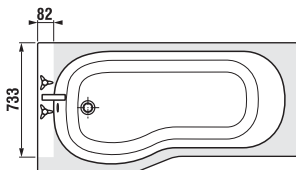

Instalační rozměry vestavné vany

Instalační rozměry vany s panelem

Prostor pro umístění baterie na lem vany

Číslo výrobku	Popis výrobku	Objem	Cena bílá
2.2021.0.000.000.1	vana asymetrická 160 × 80/70, pravá, vestavná verze, bez podpěr	185 l	5 294 Kč
2.2121.0.000.000.1	vana asymetrická 160 × 80/70, levá, vestavná verze, bez podpěr	185 l	5 294 Kč
2.2221.0.000.000.1	vana asymetrická 160 × 80/70 pro instalaci s panelem, pravá, bez podpěr	185 l	5 845 Kč
2.2321.0.000.000.1	vana asymetrická 160 × 80/70 pro instalaci s panelem levá, bez podpěr	185 l	5 845 Kč

Objednat zvlášť:	Cena
2.9629.3.000.000.1 čelní panel, pro levou vanu	2 475 Kč
2.9629.4.000.000.1 čelní panel, pro pravou vanu	2 475 Kč
2.9629.5.000.000.1 boční panel	1 387 Kč
2.9629.6.000.000.1 nohy pro vestavnou verzi	393 Kč
2.9629.7.000.000.1 nohy pro vanu s panelem	628 Kč
2.9629.8.000.000.1 2 ks úchyty pro panel na lem vany (náhradní díl)	50 Kč

Vana TIGO levá

Vana TIGO pravá

■ Takto barevně označené plochy nedoporučujeme pro umístění vanového výtoku nebo baterie.

☛ Takto označené plochy jsou vhodné pro umístění vanového výtoku nebo baterie.