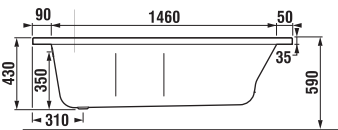

Instalační rozměry vestavné vany

Instalační rozměry vany s panelem

Prostor pro umístění baterie na lem vany

Číslo výrobku	Popis výrobku	Objem	Cena bílá
2.2021.0.000.000.1	vana asymetrická 160 × 80/70, pravá, vestavná verze, bez podpěr	185 l	5 294 Kč
2.2121.0.000.000.1	vana asymetrická 160 × 80/70, levá, vestavná verze, bez podpěr	185 l	5 294 Kč
2.2221.0.000.000.1	vana asymetrická 160 × 80/70 pro instalaci s panelem, pravá, bez podpěr	185 l	5 845 Kč
2.2321.0.000.000.1	vana asymetrická 160 × 80/70 pro instalaci s panelem levá, bez podpěr	185 l	5 845 Kč

Objednat zvlášť:	Cena
2.9629.3.000.000.1 čelní panel, pro levou vanu	2 475 Kč
2.9629.4.000.000.1 čelní panel, pro pravou vanu	2 475 Kč
2.9629.5.000.000.1 boční panel	1 387 Kč
2.9629.6.000.000.1 nohy pro vestavnou verzi	393 Kč
2.9629.7.000.000.1 nohy pro vanu s panelem	628 Kč
2.9629.8.000.000.1 2 ks úchyty pro panel na lem vany (náhradní díl)	50 Kč