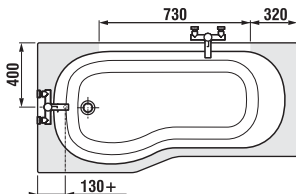

Instalační rozměry vestavné vany

Instalační rozměry vany s panelem

Prostor pro umístění baterie na lem vany

Číslo výrobku	Popis výrobku	Objem	Cena bílá
2.2021.0.000.000.1	vana asymetrická 160 × 80/70, pravá, vestavná verze, bez podpěr	185 l	5 294 Kč
2.2121.0.000.000.1	vana asymetrická 160 × 80/70, levá, vestavná verze, bez podpěr	185 l	5 294 Kč
2.2221.0.000.000.1	vana asymetrická 160 × 80/70 pro instalaci s panelem, pravá, bez podpěr	185 l	5 845 Kč
2.2321.0.000.000.1	vana asymetrická 160 × 80/70 pro instalaci s panelem levá, bez podpěr	185 l	5 845 Kč

Objednat zvlášť:	Cena
2.9629.3.000.000.1 čelní panel, pro levou vanu	2 475 Kč
2.9629.4.000.000.1 čelní panel, pro pravou vanu	2 475 Kč
2.9629.5.000.000.1 boční panel	1 387 Kč
2.9629.6.000.000.1 nohy pro vestavnou verzi	393 Kč
2.9629.7.000.000.1 nohy pro vanu s panelem	628 Kč
2.9629.8.000.000.1 2 ks úchyty pro panel na lem vany (náhradní díl)	50 Kč