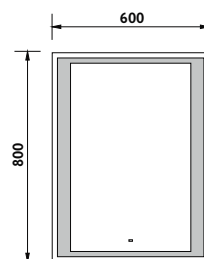

LED
technology

NIMCO

ZP 4001

Koupelnové podsvícené LED zrcadlo.

Konstrukce z hliníkového rámu 45mm. Sklo zrcadla tloušťka 5mm. Připojení 220-240V. Ochrana IP 44. Bez vypínače. Zapojení do el. rozvodu a zapínání přes vypínač světel v místnosti.

	Kč	€	€
cena bez DPH price without VAT	4950,-	217,50	217,50
cena s DPH price with VAT	5990,-	261,00	

ZP 4001-S

senzor

Koupelnové podsvícené LED zrcadlo.

Konstrukce z hliníkového rámu 45mm. Sklo zrcadla tloušťka 5mm. Připojení 220-240V. Ochrana IP 44. Zapínání přes pohybový senzor.

	Kč	€	€
cena bez DPH price without VAT	5612,-	246,60	246,60
cena s DPH price with VAT	6790,-	296,00