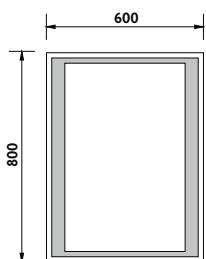

LED
technology

NIMCO

ZP 4001

Koupelnové podsvícené LED zrcadlo.

Konstrukce z hliníkového rámu 45mm. Sklo zrcadla tloušťka 5mm. Připojení 220-240V. Ochrana IP 44. Bez vypínače. Zapojení do el. rozvodu a zapínání přes vypínač světel v místnosti.

	Kč	€	€
cena bez DPH price without VAT	4950,-	217,50	217,50
cena s DPH price with VAT	5990,-	261,00	

ZP 4001-S

senzor

Koupelnové podsvícené LED zrcadlo.

Konstrukce z hliníkového rámu 45mm. Sklo zrcadla tloušťka 5mm. Připojení 220-240V. Ochrana IP 44. Zapínání přes pohybový senzor.

	Kč	€	€
cena bez DPH price without VAT	5612,-	246,60	246,60
cena s DPH price with VAT	6790,-	296,00