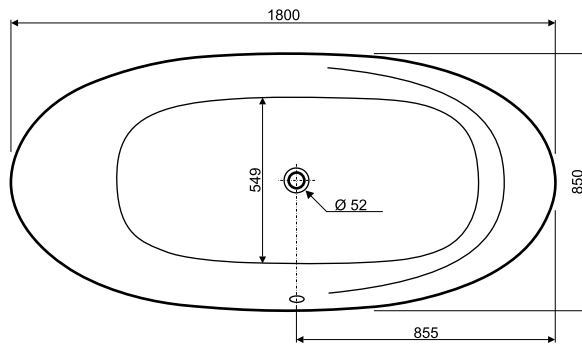

Wanna
PROGRESS
180 x 85

KOŁO

WANNY
AKRYLOWE

Numer: **XWL2580**

Wymiar: 1800 x 850 mm

Głębokość: 430 mm

Wys. krawędzi zewn. 30 mm

Pojemność do
dolnej krawędzi
otworu przelewowego: 150 l

Waga: 24 kg

Nogi w komplecie z wanną.

WANNY AKRYLOWE