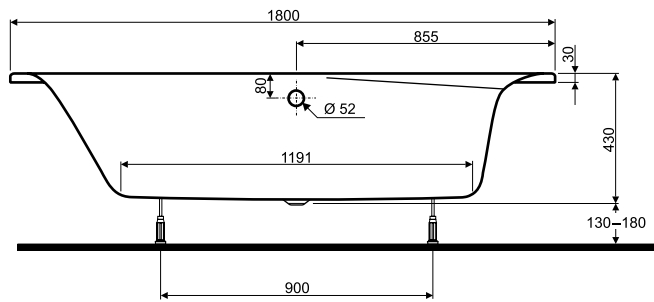

Wanna
PROGRESS
180 x 85

KOŁO

WANNY
AKRYLOWE

Numer: **XWL2580**

Wymiar: 1800 x 850 mm

Głębokość: 430 mm

Wys. krawędzi zewn. 30 mm

Pojemność do
dolnej krawędzi
otworu przelewowego: 150 l

Waga: 24 kg

Nogi w komplecie z wanną.

WANNY AKRYLOWE