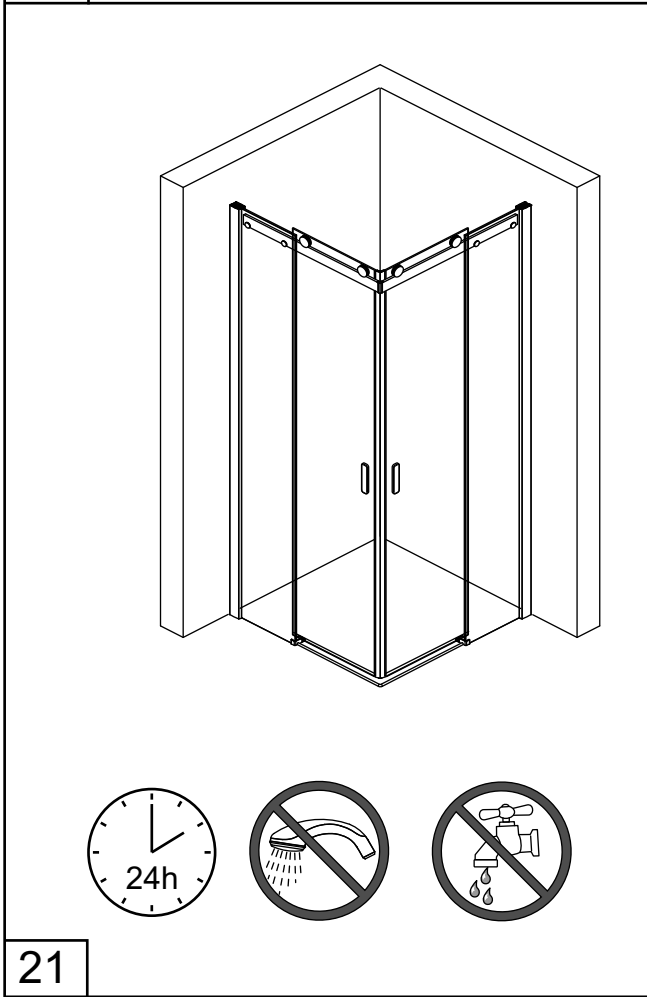

RIHO

BALTIC B207 80x80 / 90x90 / 100x100

No.	QTY.	Sketch	Article number	No.	QTY.	Sketch	Article number								
A	2		566155441	N	2		80x80 90x90 100x100 533000163 533000163 533000164								
		A1	566155443			O	4		566000121						
		A2	566155335					P	2		566000156				
		A3	132015005							Q	1		062020020		
		A4	562000300									R	2		562000331
		A5	M6x20 130502240											S	4
A6	566155442	T	4		562000330										
B	10		St4.8x60 130602064	U	2		565155009								
C	10		ø8x50 130805080	V	1		162550264								
D	2		80x80 90x90 100x100 533000157 533000158 533000158	W	4		st3,5x16								
			80x80 90x90 100x100 566150000 566150001 566150002												
F	2		566000154	 											
G	2		566000157												
H	1		566150008												
I	7		M4x8 130502136												
J	1		566150009												
K	2		566015020												
L	1		566004100 566000152												
M	1		566004100 566000153												

Baltic B207 80x80-90x90-100x100

	X
80	765
90	865
100	965

1

2

	Z
80x80	± 327
90x90	± 427
100x100	± 427

3

Baltic B207 80x80-90x90-100x100

20