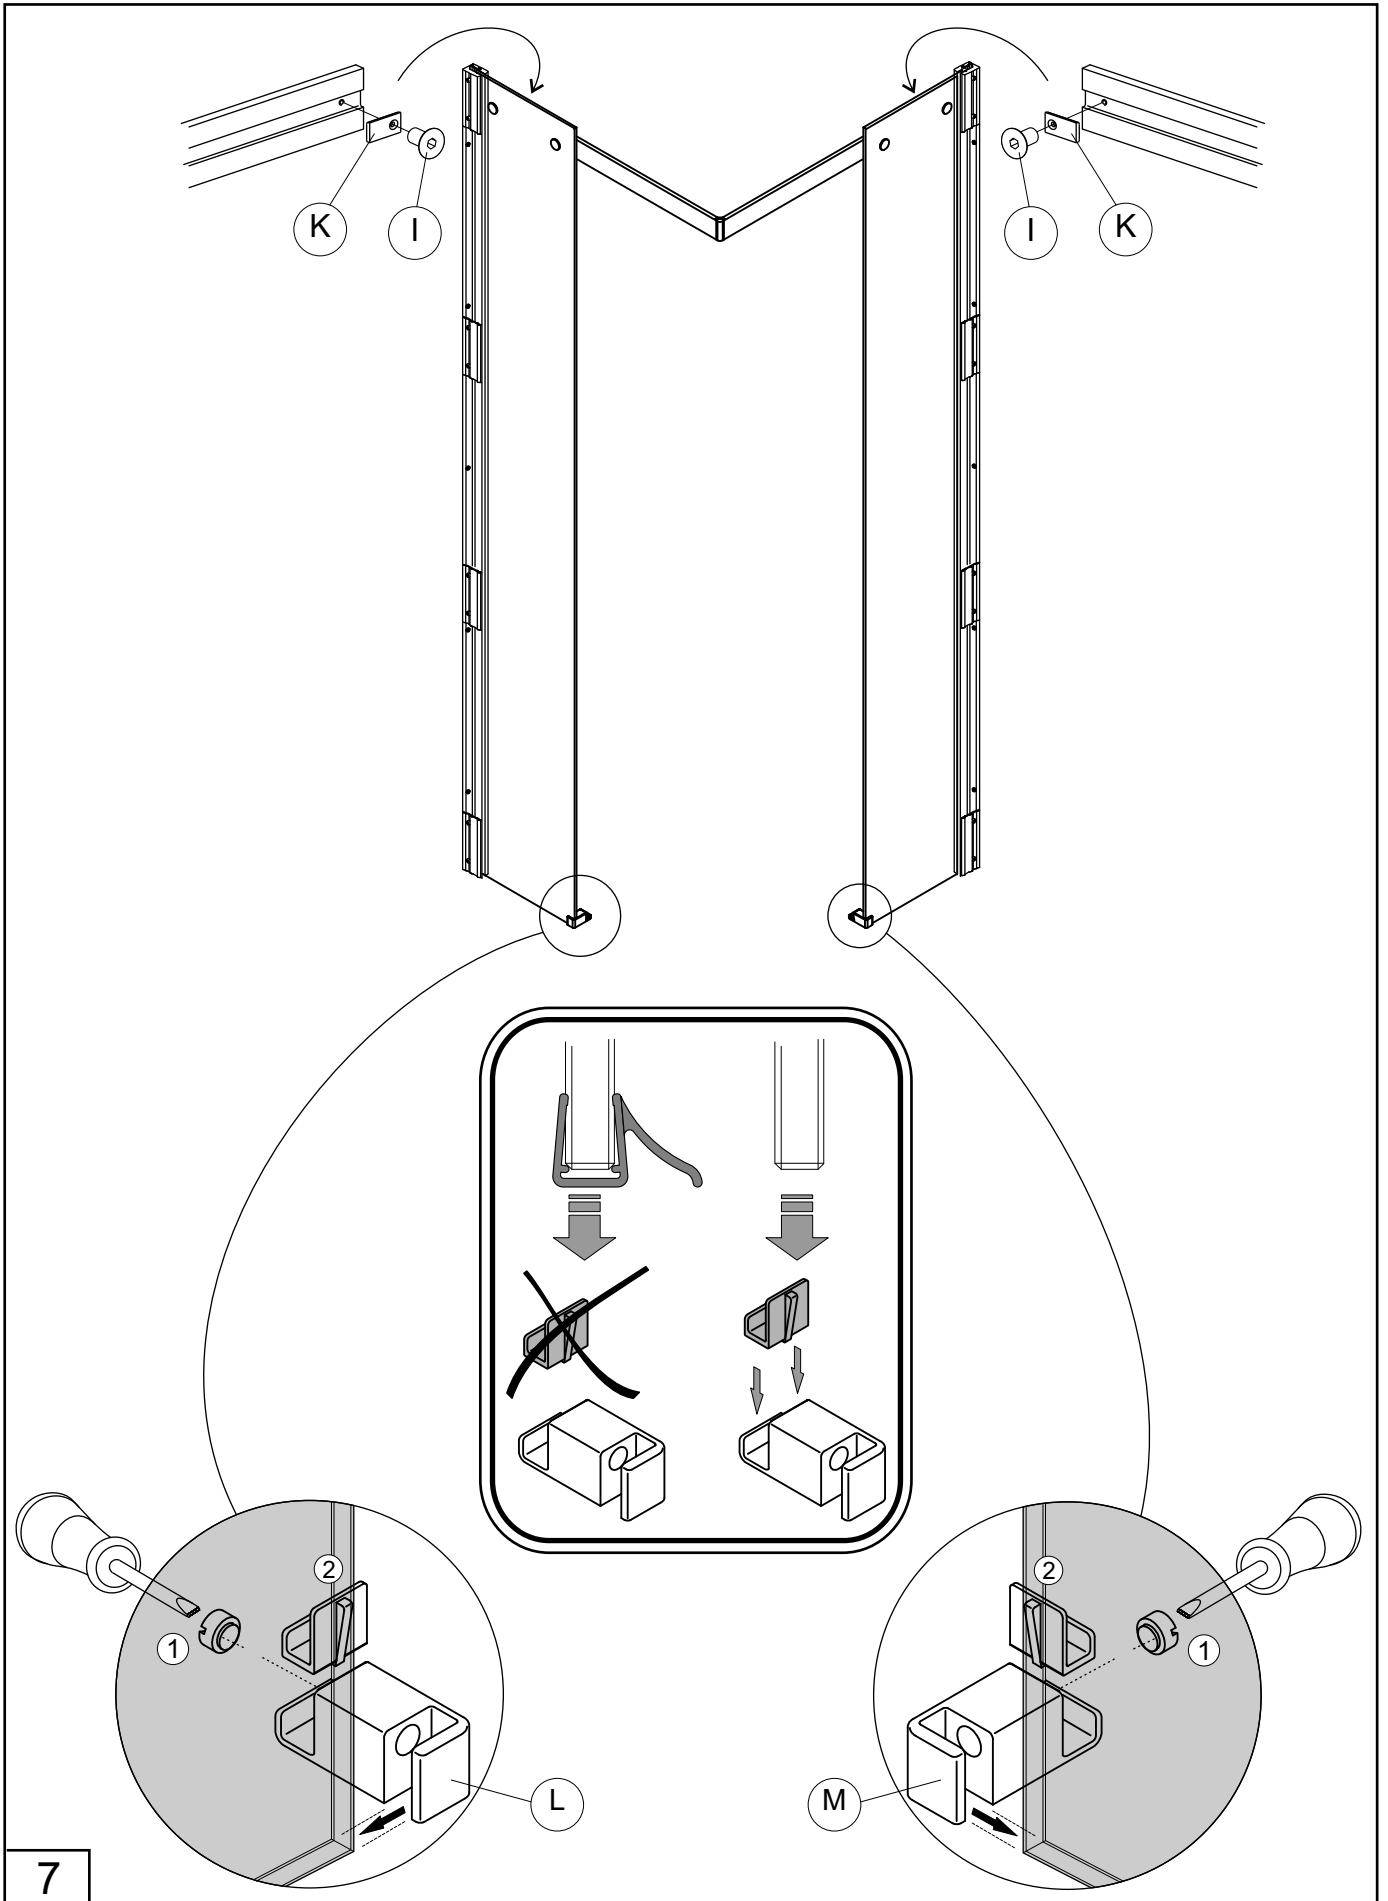

RIHO

BALTIC B207 80x80 / 90x90 / 100x100

No.	QTY.	Sketch	Article number	No.	QTY.	Sketch	Article number								
A	2		566155441	N	2		80x80 90x90 100x100 533000163 533000163 533000164								
		A1	566155443			O	4		566000121						
		A2	566155335					P	2		566000156				
		A3	132015005							Q	1		062020020		
		A4	562000300									R	2		562000331
		A5	M6x20 130502240											S	4
A6	566155442	T	4		562000330										
B	10		St4.8x60 130602064	U	2		565155009								
C	10		ø8x50 130805080	V	1		162550264								
D	2		80x80 90x90 100x100 533000157 533000158 533000158	W	4		st3,5x16								
			80x80 90x90 100x100 566150000 566150001 566150002												
F	2		566000154	 											
G	2		566000157												
H	1		566150008												
I	7		M4x8 130502136												
J	1		566150009												
K	2		566015020												
L	1		566004100 566000152												
M	1		566004100 566000153												

Baltic B207 80x80-90x90-100x100

	X
80	765
90	865
100	965

1

2

	Z
80x80	± 327
90x90	± 427
100x100	± 427

3

Baltic B207 80x80-90x90-100x100

20