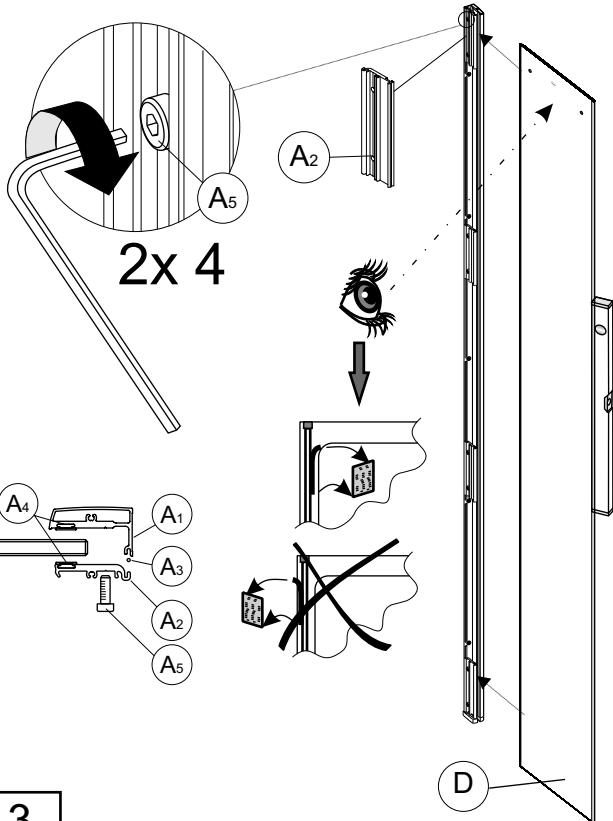

RIHO

BALTIC B207 80x80 / 90x90 / 100x100

No.	QTY.	Sketch	Article number	No.	QTY.	Sketch	Article number								
A	2		566155441	N	2		80x80 90x90 100x100 533000163 533000163 533000164								
		A1	566155443			O	4		566000121						
		A2	566155335					P	2		566000156				
		A3	132015005							Q	1		062020020		
		A4	562000300									R	2		562000331
		A5	M6x20 130502240											S	4
A6	566155442	T	4		562000330										
B	10		St4.8x60 130602064	U	2		565155009								
C	10		ø8x50 130805080	V	1		162550264								
D	2		80x80 90x90 100x100 533000157 533000158 533000158	W	4		st3,5x16								
			80x80 90x90 100x100 566150000 566150001 566150002												
F	2		566000154	 											
G	2		566000157												
H	1		566150008												
I	7		M4x8 130502136												
J	1		566150009												
K	2		566015020												
L	1		566004100 566000152												
M	1		566004100 566000153												

Baltic B207 80x80-90x90-100x100

	X
80	765
90	865
100	965

1

2

	Z
80x80	± 327
90x90	± 427
100x100	± 427

3

Baltic B207 80x80-90x90-100x100

20