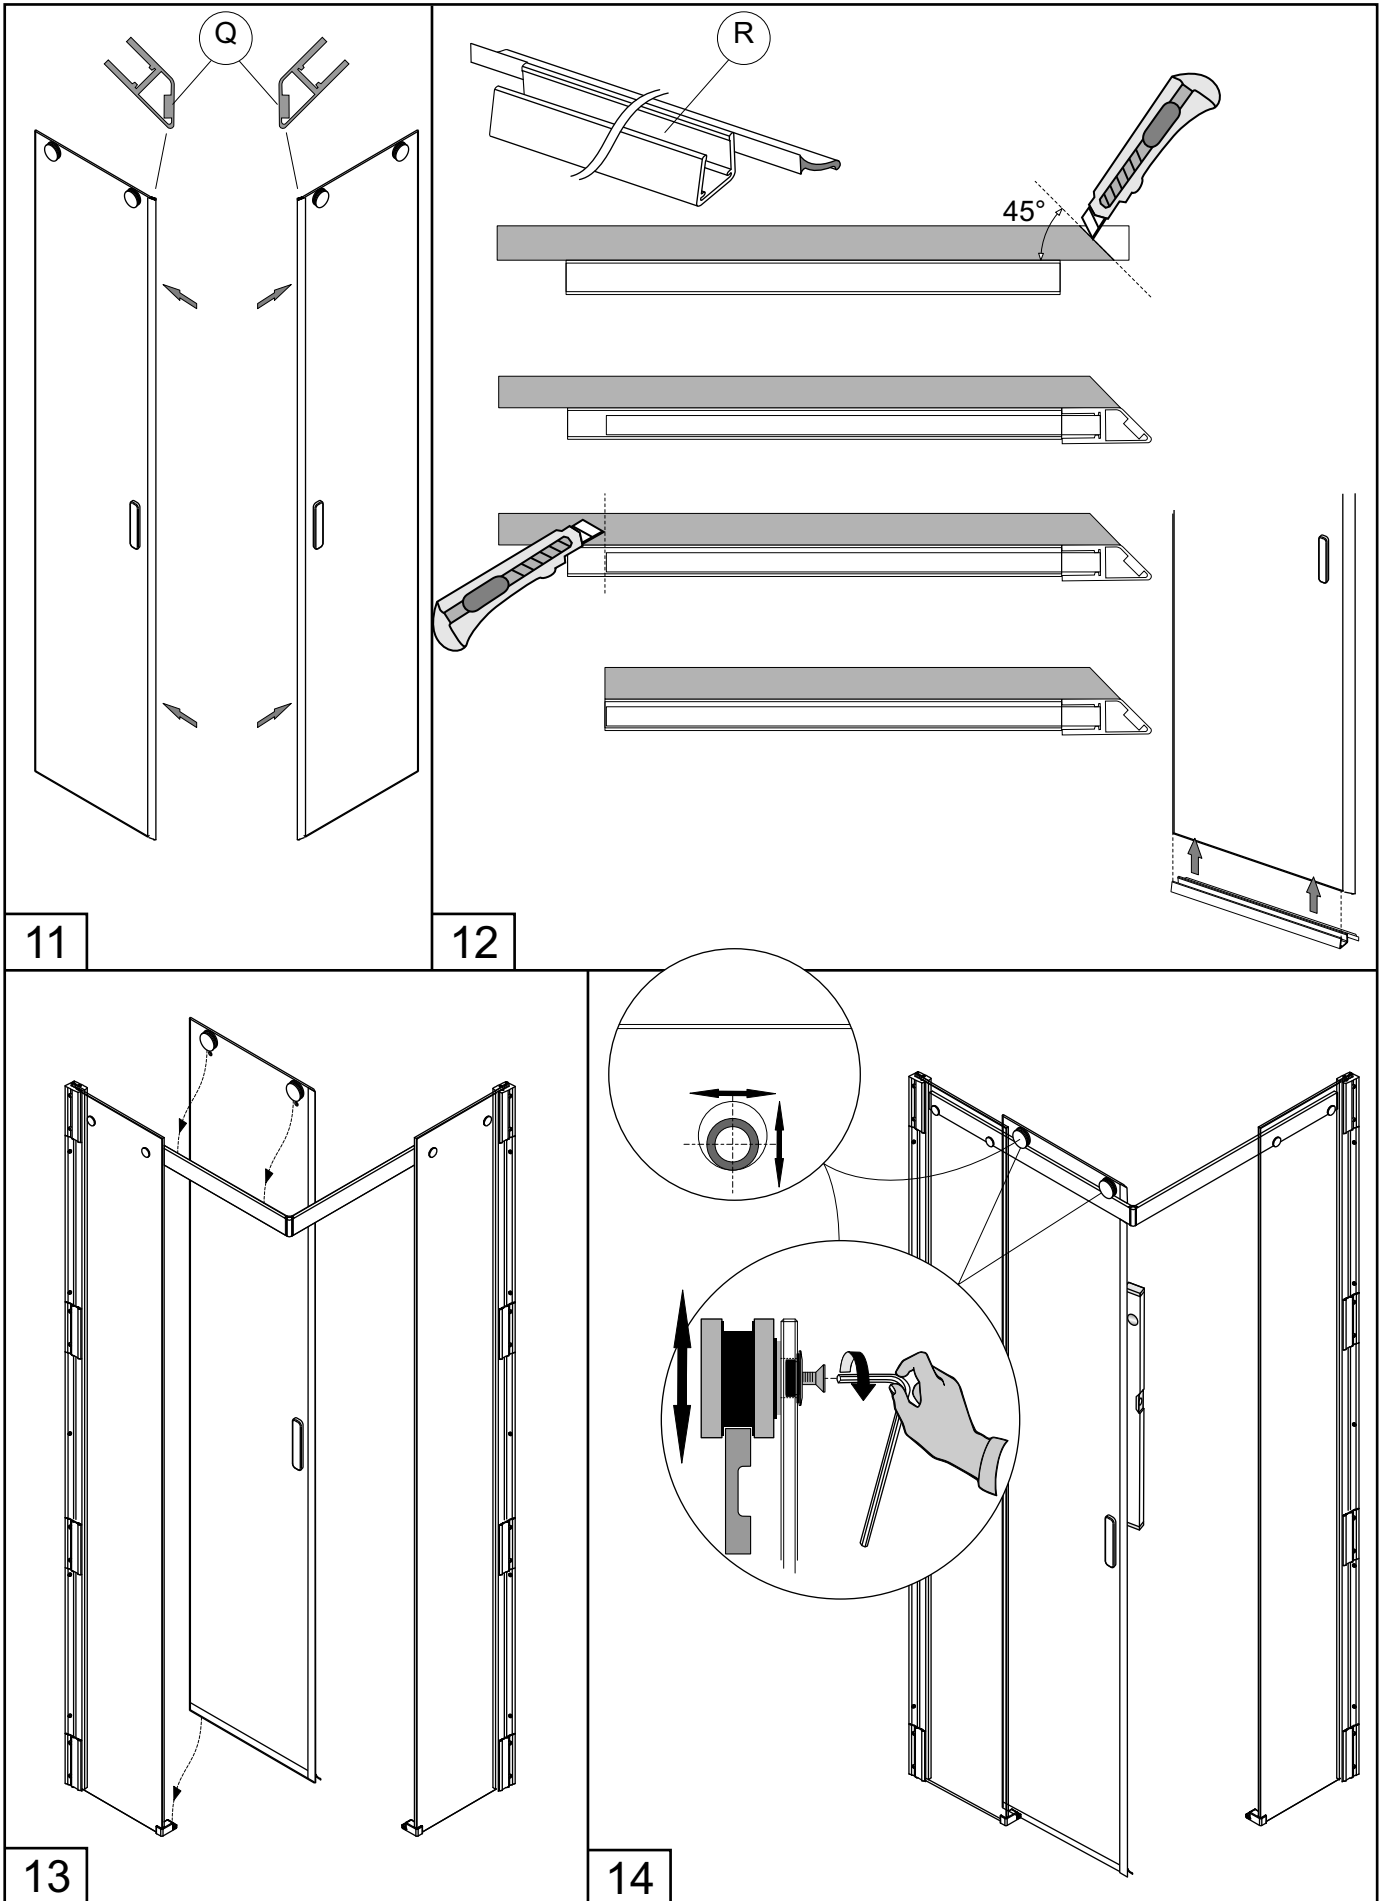

RIHO

BALTIC B207 80x80 / 90x90 / 100x100

No.	QTY.	Sketch	Article number	No.	QTY.	Sketch	Article number								
A	2		566155441	N	2		80x80 90x90 100x100 533000163 533000163 533000164								
		A1	566155443			O	4		566000121						
		A2	566155335					P	2		566000156				
		A3	132015005							Q	1		062020020		
		A4	562000300									R	2		562000331
		A5	M6x20 130502240											S	4
A6	566155442	T	4		562000330										
B	10		St4.8x60 130602064	U	2		565155009								
C	10		ø8x50 130805080	V	1		162550264								
D	2		80x80 90x90 100x100 533000157 533000158 533000158	W	4		st3,5x16								
			80x80 90x90 100x100 566150000 566150001 566150002												
F	2		566000154	 											
G	2		566000157												
H	1		566150008												
I	7		M4x8 130502136												
J	1		566150009												
K	2		566015020												
L	1		566004100 566000152												
M	1		566004100 566000153												

Baltic B207 80x80-90x90-100x100

	X
80	765
90	865
100	965

1

2

	Z
80x80	± 327
90x90	± 427
100x100	± 427

3

Baltic B207 80x80-90x90-100x100

20