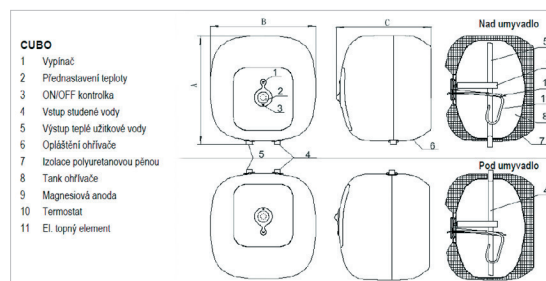

NOVO

CUBO

**záruka**  
**3**  
**roky**

Všechny ohřivače jsou napájeny napětím 220–240 V 50/60 Hz a mají elektrické krytí IPX4

		NOVO 5-O	NOVO 5-U	NOVO 10-O	NOVO 10-U	CUBO SG 15 SVE	CUBO SG 15 SVU	CUBO SG 30 SVE
Objem	l	5	5	10	10	15	15	30
Příkon	W	2000	2000	2000	2000	1500	1500	1500
Doba ohřevu o $\Delta T$ 55 °C	min	10	10	19	19	30	30	60
Rozsah nastavení teplot	°C	30–80	30–80	30–80	30–80	35–75	35–75	35–75
Instalace k umyvadlu		nad	pod	nad	pod	nad	pod	nad
Hmotnost prázdného ohřivače	kg	4,5	4,5	6,5	6,5	10	10	15
Výška	mm	285	285	440	440	388	388	466
Šířka	mm	240	240	240	240	375	375	453
Hloubka	mm	240	240	240	240	345	345	412