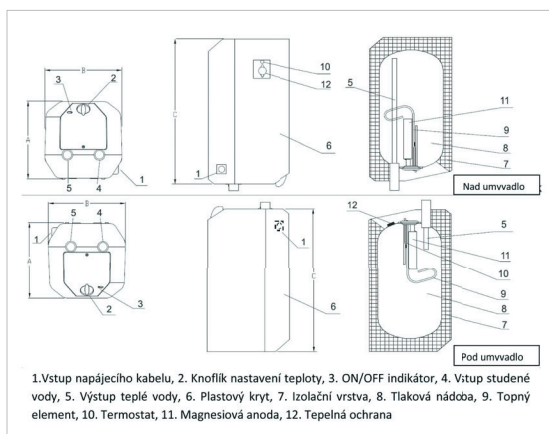

### Základní charakteristika:

- vnější opláštění je z odolného ABS plastu
- měděný topný element 1500 W u modelů CUBO a 2000 W u modelů NOVO
- otočný termostat nastavení teploty
- havarijní termostat pro ochranu proti přehřátí
- pojistovací ventil součástí balení
- vyměnitelná magnesiová anoda pro účinnou ochranu vnitřku tanku společně s topným elementem
- difuzér připojení SV

NOVO

CUBO

**záruka**  
**3**  
**roky**

Všechny ohřivače jsou napájeny napětím 220–240 V 50/60 Hz a mají elektrické krytí IPX4

		NOVO 5-O	NOVO 5-U	NOVO 10-O	NOVO 10-U	CUBO SG 15 SVE	CUBO SG 15 SVU	CUBO SG 30 SVE
Objem	l	5	5	10	10	15	15	30
Příkon	W	2000	2000	2000	2000	1500	1500	1500
Doba ohřevu o $\Delta T$ 55 °C	min	10	10	19	19	30	30	60
Rozsah nastavení teplot	°C	30–80	30–80	30–80	30–80	35–75	35–75	35–75
Instalace k umyvadlu		nad	pod	nad	pod	nad	pod	nad
Hmotnost prázdného ohřivače	kg	4,5	4,5	6,5	6,5	10	10	15
Výška	mm	285	285	440	440	388	388	466
Šířka	mm	240	240	240	240	375	375	453
Hloubka	mm	240	240	240	240	345	345	412