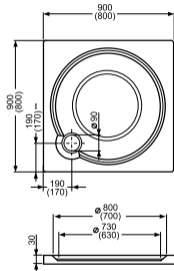

LITÝ MRAMOR

MACAO-M

- čtvercová sprchová vanička z litého mramoru
- cena včetně 5 ks nastavitelných nožiček

	Rozměr (mm)	Cena (Kč)	PANELY	
			Typ	Cena (Kč)
MACAO-M	800×800×30	5 896,-	MACAO-M 800	1 016,-
MACAO-M	900×900×30	6 763,-	MACAO-M 900	1 088,-