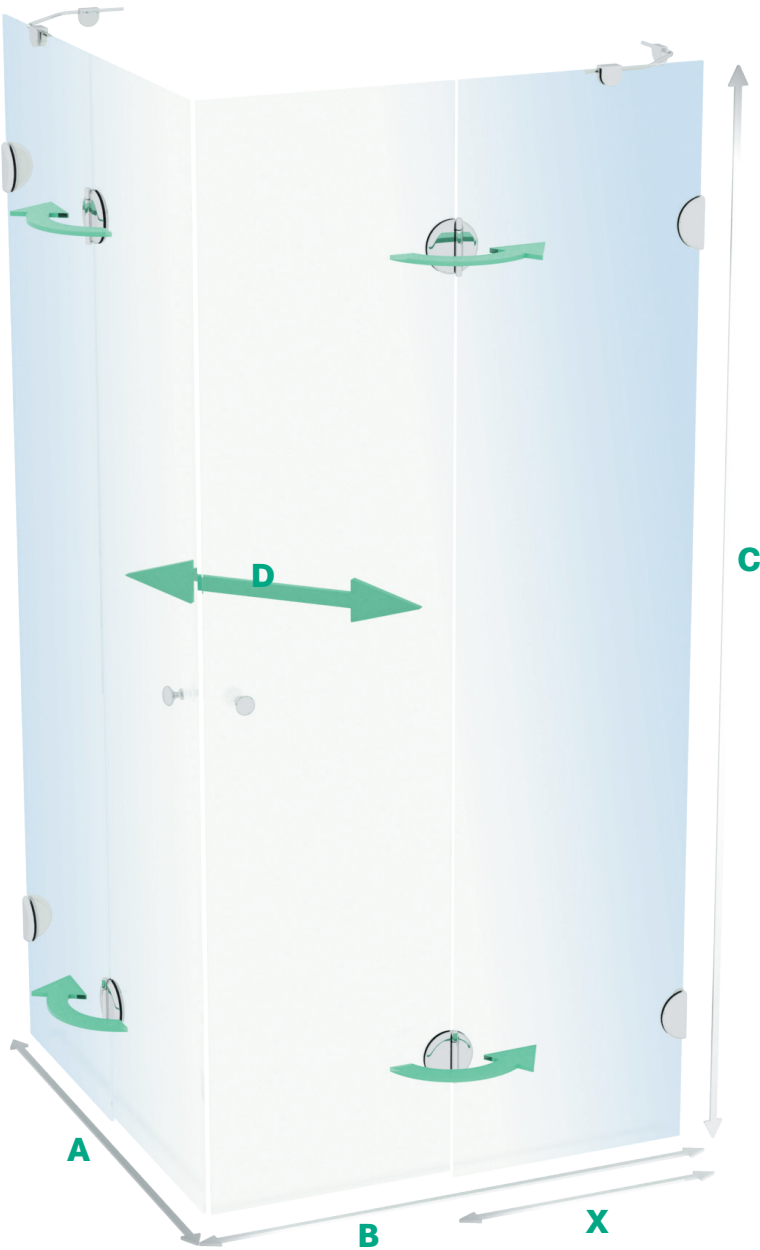

PSKRH 2/80 S

PSKRH 2/80 S

X 29 cm, A 80 cm, B 80 cm, C 187 cm, D šířka vstupu 68 cm