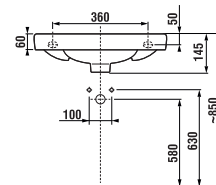

umývatko 50 × 23 cm

K dispozici od 11/2014

Číslo výrobku	Popis výrobku	yyy: 105	106	Cena bílá	Cena barva
8.1561.5.xxx.yyy.1	umývatko 50 × 23 cm	x	x	790 Kč	948 Kč

Objednat zvlášť:	Cena
8.9034.9.000.000.1 instalační sada pro umyvadla	51 Kč