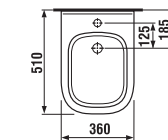

závěsný bidet

K dispozici od 11/2014

Číslo výrobku	Popis výrobku	yyy: 304	302	Cena bílá	Cena barva
8.3061.2.xxx.yyy.1	závěsný bidet	x	x	2 000 Kč	2 400 Kč

Objednat zvlášť:	Cena
8.9034.9.000.890.1 instalační sada s bílými krytkami	67 Kč
8.9034.9.000.891.1 instalační sada s chromovanými krytkami	102 Kč