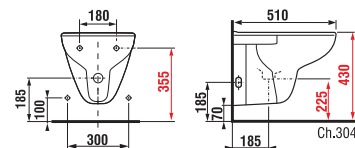

závěsný bidet

K dispozici od 11/2014

Číslo výrobku	Popis výrobku	yyy: 304	302	Cena bílá	Cena barva
8.3061.2.xxx.yyy.1	závěsný bidet	x	x	2 000 Kč	2 400 Kč

Objednat zvlášť:	Cena
8.9034.9.000.890.1 instalační sada s bílými krytkami	67 Kč
8.9034.9.000.891.1 instalační sada s chromovanými krytkami	102 Kč