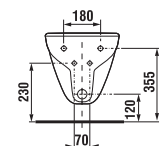

závěsný bidet

K dispozici od 11/2014

Číslo výrobku	Popis výrobku	yyy: 304	302	Cena bílá	Cena barva
8.3061.2.xxx.yyy.1	závěsný bidet	x	x	2 000 Kč	2 400 Kč

Objednat zvlášť:	Cena
8.9034.9.000.890.1 instalační sada s bílými krytkami	67 Kč
8.9034.9.000.891.1 instalační sada s chromovanými krytkami	102 Kč