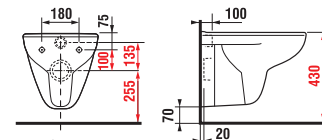

závěsný klozet

K dispozici od 11/2014

Číslo výrobku	Popis výrobku	Cena bílá	Cena barva
8.2061.0.xxx.000.1	závěsný klozet, hluboké splachování	2 091 Kč	2 510 Kč

Objednat zvlášť:	Cena bílá	Cena barva
8.9361.0.3xx.063.1 duroplastové sedátko s poklopem Olymp s antibakteriální úpravou, odnímatelné, kovové úchyty	590 Kč	708 Kč
8.9361.1.3xx.063.1 duroplastové sedátko s poklopem Olymp s antibakteriální úpravou, odnímatelné, kovové úchyty, SLOWCLOSE	1 291 Kč	1 549 Kč
8.9461.4.000.000.1 vyrovnávací hmota	167 Kč	
8.9269.4.000.000.1 protihluková a vyrovnávací podložka	232 Kč	