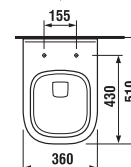

Číslo výrobku	Popis výrobku	Cena bílá	Cena barva
8.2061.0.xxx.000.1	závěsný klozet, hluboké splachování	2 091 Kč	2 510 Kč

Objednat zvlášť:	Cena bílá	Cena barva
8.9361.0.3xx.063.1 duroplastové sedátko s poklopem Olymp s antibakteriální úpravou, odnímatelné, kovové úchyty	590 Kč	708 Kč
8.9361.1.3xx.063.1 duroplastové sedátko s poklopem Olymp s antibakteriální úpravou, odnímatelné, kovové úchyty, SLOWCLOSE	1 291 Kč	1 549 Kč
8.9461.4.000.000.1 vyrovnávací hmota	167 Kč	
8.9269.4.000.000.1 protihluková a vyrovnávací podložka	232 Kč