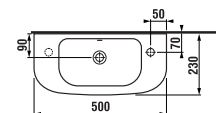

umývatko 50 × 23 cm

K dispozici od 11/2014

Číslo výrobku	Popis výrobku	yyy: 105	106	Cena bílá	Cena barva
8.1561.5.xxx.yyy.1	umývatko 50 × 23 cm	x	x	790 Kč	948 Kč

Objednat zvlášť:	Cena
8.9034.9.000.000.1 instalační sada pro umyvadla	51 Kč