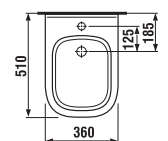

závěsný bidet

K dispozici od 11/2014

Číslo výrobku	Popis výrobku	yyy: 304	302	Cena bílá	Cena barva
8.3061.2.xxx.yyy.1	závěsný bidet	x	x	2 000 Kč	2 400 Kč

Objednat zvlášť:	Cena
8.9034.9.000.890.1 instalační sada s bílými krytkami	67 Kč
8.9034.9.000.891.1 instalační sada s chromovanými krytkami	102 Kč