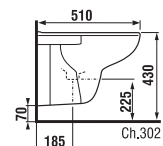

závěsný bidet

K dispozici od 11/2014

Číslo výrobku	Popis výrobku	yyy: 304	302	Cena bílá	Cena barva
8.3061.2.xxx.yyy.1	závěsný bidet	x	x	2 000 Kč	2 400 Kč

Objednat zvlášť:	Cena
8.9034.9.000.890.1 instalační sada s bílými krytkami	67 Kč
8.9034.9.000.891.1 instalační sada s chromovanými krytkami	102 Kč