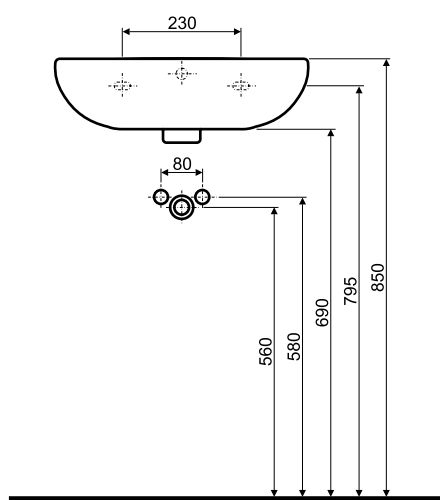

Umywalka bez otworu 50 x 41

KOŁO

REKORD

Umywalka bez otworu

Numer: **K91050**
Wymiar: 50 x 41 cm
Waga: 9,3 kg

Mocowana na śrubach.

Do kompletowania z:
- półpostumentem **K97100**

CERAMIKA REKORD