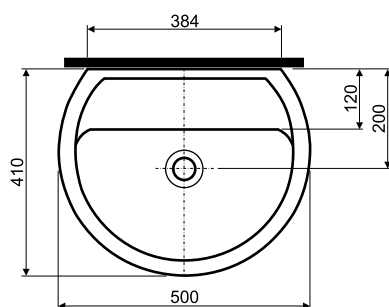

Umywalka bez otworu 50 x 41

KOŁO

REKORD

Umywalka bez otworu

Numer: **K91050**
Wymiar: 50 x 41 cm
Waga: 9,3 kg

Mocowana na śrubach.

Do kompletowania z:
- półpostumentem **K97100**

CERAMIKA REKORD