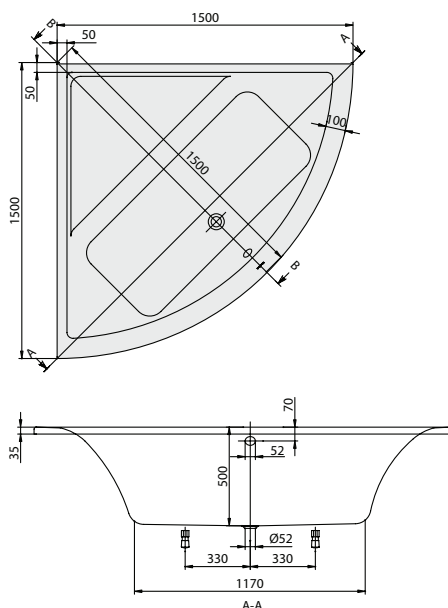

# Subway™

(Rohová 1500x1500)

Nohy nejsou standardní součástí dodávky.

### Whisper & Ultimate Fitness Umístění technických částí 1

Přístup přes: 1 - 4  
Spínací skříňka: 1  
Ovládání na okraji vany: 1  
Přijímač: 4  
Multibox otevřený: 1 - 4

### Umístění technických částí 2

Přístup přes: 1 - 4  
Spínací skříňka: 4  
Ovládání na okraji vany: 4  
Přijímač: 1  
Multibox otevřený: 1 - 4

### Umístění technických částí

Přístup přes: 1 - 4  
Spínací skříňka: 1  
Ovládání na okraji vany: 1

| Objednací číslo | Název a provedení                 | Rozměry<br>d x š | Rozměry<br>dna d x š | Obsah (l)<br>vč. 1 osoby | Váha kg | Barvy    |          |
|-----------------|-----------------------------------|------------------|----------------------|--------------------------|---------|----------|----------|
|                 |                                   |                  |                      |                          |         | Lesk     | Mat      |
| BA150SUB3V      | Subway™                           | 1500x1500        | 1250x500             | 180                      | 30      | 32.280,- | 37.122,- |
| BA150SUB3PFV    | Subway™ + podstavec + čelní panel |                  |                      |                          | 54      | 50.430,- | 57.994,- |