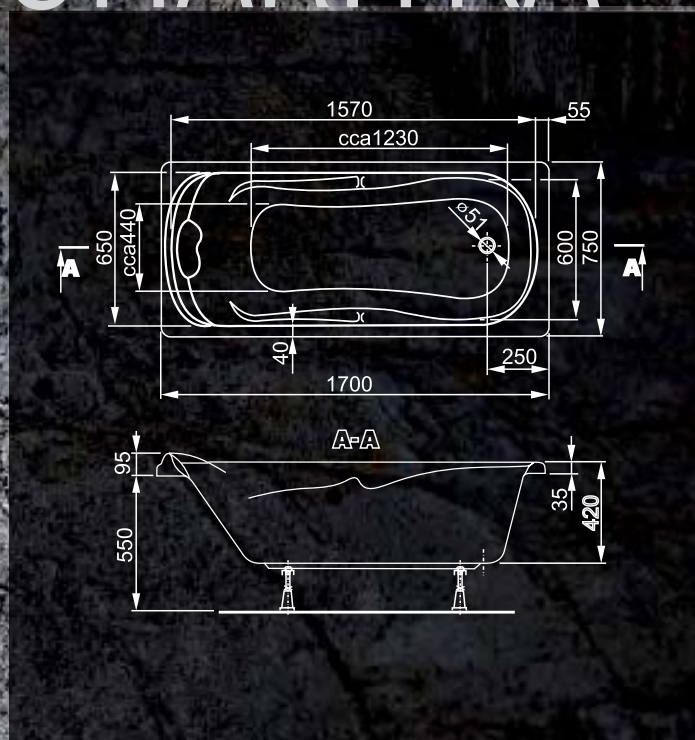

TRENDline

CHARITKA

TECHNICKÉ ÚDAJE

ROZMĚR	OBJEM	OBJ. KÓD	DOP. CENA S DPH
1700 x 750 x 430	210 l	VPBA170CHA2X-01/NO	7 930,- Kč

DOPLŇKY: Ceny jsou včetně nožiček

PANEL ČELNÍ			
1700 x 550		VPPA17002FP2-01/DR	2 420,- Kč

PANEL BOČNÍ			
750 x 550		VPPA07502EP2-01/DR	1 410,- Kč