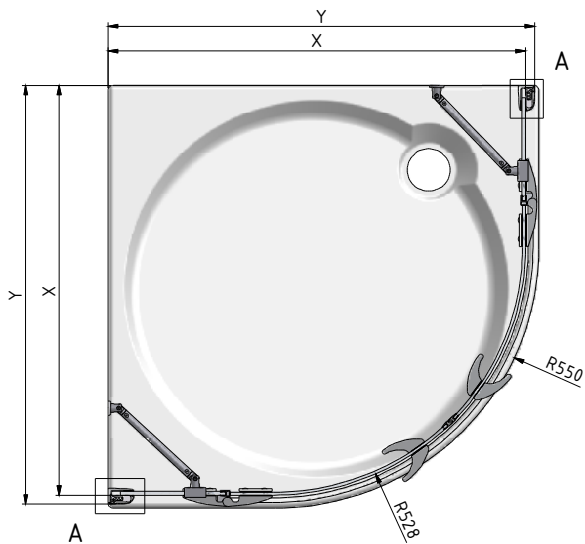

GR2

X-změřená vzdálenost od zdi k vnější hraně skla

Rozměrové označení zástěny	Instalace skla X (mm)		Instalační rozměry Y (mm)	
	MIN	MAX	MIN	MAX
900	855	875	875	895
1000	955	975	975	995