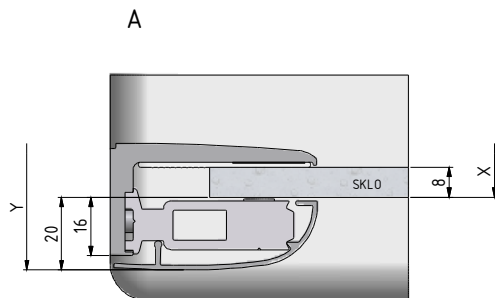

GR2

X-změřená vzdálenost od zdi k vnější hraně skla

Rozměrové označení zástěny	Instalace skla X (mm)		Instalační rozměry Y (mm)	
	MIN	MAX	MIN	MAX
900	855	875	875	895
1000	955	975	975	995