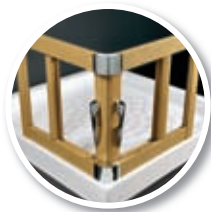

## VELA

Praktický a odolný čtvercový model s dlouhou životností je ideálním řešením pro domácí i průmyslové prostory. Široká škála rozměrů uspokojí každého zákazníka. Nabízíme i provedení s bezpečnostními skly.

### varianty provedení rámu

01 bílá

02 bílá lakovaná

03 stříbrná

05 dub

04 zlatá lesklá

06 wenge