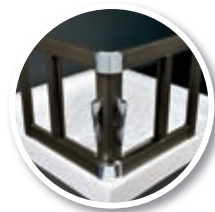

### varianty provedení rámu

01 bílá

02 bílá lakovaná

03 stříbrná

05 dub

04 zlatá lesklá

06 wenge