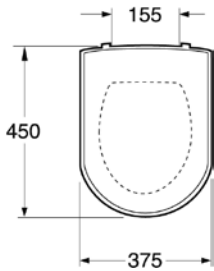

3 300,-
(132,00) 7734A101 7734A1R1

softclosing

Artic SOFT CLOSE WC sedátko

– sedátko s tichým a pomalým zavíráním, kvalitní bílý plast, s ocelovými úchyty, žádný protitlak při zvedání

1 500,-
(60,00) 9M16S101