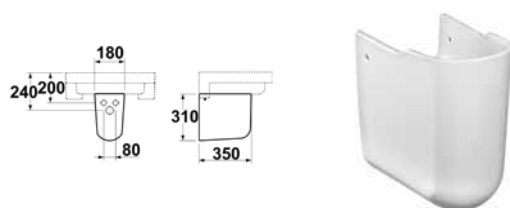

- možno objednat také v E+ provedení – s ultrahladkou glazurou proti usazování nečistot a vodního kamene
- včetně krytek na závěsné šrouby

Artic 61 zápustné
61 x 47 cm

2 666,67
(106,67)

51099901

510999R1

- možno objednat také v E+ provedení – s ultrahladkou glazurou proti usazování nečistot a vodního kamene
- včetně krytek na závěsné šrouby

Artic polysloup pro umyvadlo 60 a 55 cm

1 250,-
(50,00)

72289901

Artic 45
45 cm

1 500,-
(60,00)

51029901

510299R1

- možno objednat také v E+ provedení – s ultrahladkou glazurou proti usazování nečistot a vodního kamene
- včetně krytek na závěsné šrouby