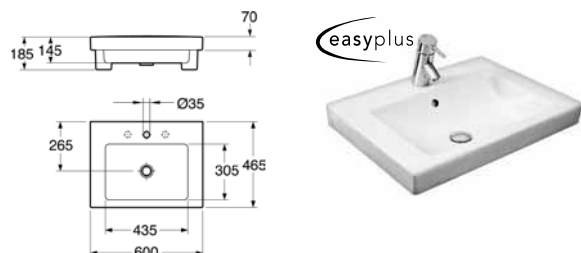

Artic kombi klozet

Přímé linie a moderní design. Nádržka je osazena značkovým splachováním Geberit na 3 a 6 litrů. WC sedátko z duroplastu se Soft Close panty, které zajistí pomalé a tiché zavírání.

Artic 60 umyvadlo

- možno objednat také v E+ provedení – s ultrahladkou glazurou proti usazování nečistot a vodního kamene
- včetně krytek na závěsné šrouby

Artic 61 zápustné
61 x 47 cm

2 666,67
(106,67)

51099901

510999R1

- možno objednat také v E+ provedení – s ultrahladkou glazurou proti usazování nečistot a vodního kamene
- včetně krytek na závěsné šrouby