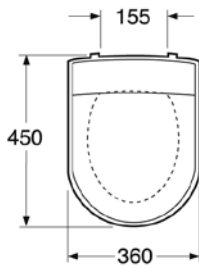

softclosing

Artic SOFT CLOSE WC sedátko

– sedátko s tichým a pomalým zavíráním, kvalitní bílý plast, s ocelovými úchyty, žádný protitlak při zvedání

1 500,-
(60,00) 9M16S101