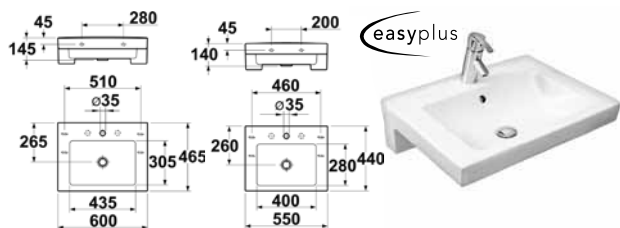

Artic 60
60 cm

2 083,-
(83,33)

51089901

510899R1

Artic 55
55 cm

1 917,-
(76,67)

51289901

512899R1

- možno objednat také v E+ provedení – s ultrahladkou glazurou proti usazování nečistot a vodního kamene
- včetně krytek na závěsné šrouby