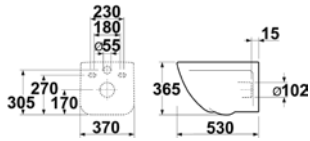

Artic WH bez WC sedátka
závěsná toaleta
– hluboké splachování
– možno osadit kvalitním Artic HARD SEAT WC sedátkem z duroplastu nebo Artic SOFT CLOSE sedátkem

3 916,67
(156,67) 66389901