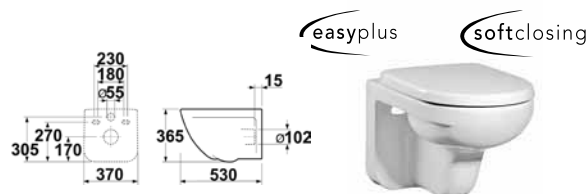

Artic polysloup pro umyvadlo 45 cm

1 167,-
(46,68)

72299901

Artic WH + SOFT CLOSE
závěsná toaleta + zpomalovací WC sedátko

6 666,67
(266,67)

663890R1

- E+ glazura – ultrahladký povrch pro snadnou údržbu a dlouhodobý lesk.
- včetně kvalitního SOFT CLOSE WC sedátka s tichým a pomalým zavíráním