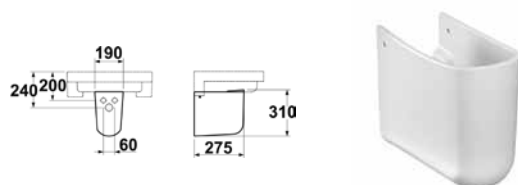

- možno objednat také v E+ provedení – s ultrahladkou glazurou proti usazování nečistot a vodního kamene
- včetně krytek na závěsné šrouby

Artic 61 zápustné
61 x 47 cm

2 666,67
(106,67)

51099901

510999R1

- možno objednat také v E+ provedení – s ultrahladkou glazurou proti usazování nečistot a vodního kamene
- včetně krytek na závěsné šrouby

Artic polysloup pro umyvadlo 60 a 55 cm

1 250,-
(50,00)

72289901

Artic 45
45 cm

1 500,-
(60,00)

51029901

510299R1

- možno objednat také v E+ provedení – s ultrahladkou glazurou proti usazování nečistot a vodního kamene
- včetně krytek na závěsné šrouby

Artic polysloup pro umyvadlo 45 cm

1 167,-
(46,68)

72299901

Artic WH + SOFT CLOSE
závěsná toaleta + zpomalovací WC sedátko

6 666,67
(266,67)

663890R1

- E+ glazura – ultrahladký povrch pro snadnou údržbu a dlouhodobý lesk.
- včetně kvalitního SOFT CLOSE WC sedátka s tichým a pomalým zavíráním