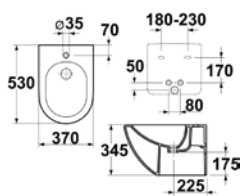

Artic WH bez WC sedátka
závěsná toaleta
– hluboké splachování
– možno osadit kvalitním Artic HARD SEAT WC sedátkem z duroplastu nebo Artic SOFT CLOSE sedátkem

3 916,67
(156,67) 66389901

Artic FS 10 do zdi, kombi toaleta bez WC sedátka

Mísa ke kombi sestavě Artic
– odpad do zdi

3 650,-
(146,00) 6639B101 6639B1R1

Nádržka ke kombi sestavě Artic

– splachovací mechanismus Geberit se šetrným duo tlačítkem 3/6l (nastavitelný)
– v E+ glazura – nepřilnavý povrch pro snadnou údržbu

3 300,-
(132,00) 7734A101 7734A1R1

softclosing

Artic SOFT CLOSE WC sedátko

– sedátko s tichým a pomalým zavíráním, kvalitní bílý plast, s ocelovými úchyty, žádný protitlak při zvedání

1 500,-
(60,00) 9M16S101

duroplast

Artic HARD SEAT WC sedátko

– kvalitní WC sedátko z duroplastu, ocelové úchyty, bílé

1 000,-
(40,00) 98899901

easyplus

Artic bidet závěsný

– možno objednat také v E+ provedení – s ultrahladkou glazurou proti usazování nečistot a vodního kamene

3 333,33
(133,33) 74749901 747499R1
Zdarma

* Všechny výrobky Artic vystavené kontaktu s vodou (kromě umyvadlových poloslooupů) jsou k dispozici též s ultrahladkou E+ glazurou, která trvale omezuje přilnavost špíny a vodního kamene, a tím výrazně usnadní úklid koupelny. Příplatek 833,3 Kč bez DPH, (33,33 EUR bez DPH) k ceně uvedené v tomto ceníku.