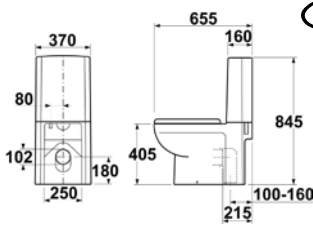

Artic FS 10 do zdi, kombi toaleta bez WC sedátka

Mísa ke kombi sestavě Artic
– odpad do zdi

3 650,-
(146,00) 6639B101 6639B1R1

Nádržka ke kombi sestavě Artic

– splachovací mechanismus Geberit se šetrným duo tlačítkem 3/6l (nastavitelný)
– v E+ glazura – nepřilnavý povrch pro snadnou údržbu

3 300,-
(132,00) 7734A101 7734A1R1