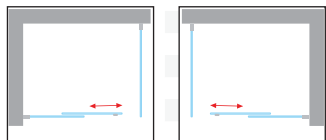

## OBDELNÍK

DVEŘE DVOUDÍLNÉ  
POSUVNÉ S BOČNÍ STĚNOU

Doporučená vanička: **SARA**

Pravé nebo levé otevírání.  
Otočením celého výrobku může  
být boční stěna na pravé nebo  
levé straně.

Typ dveří	Kód sklo ČIRÉ	Montážní rozměry (v mm)	Vstup (v mm)	Cena s DPH
100	2102-01-100	990-1010	420	7 990
110	2101-01-110	1090-1110	470	8 310
120	2101-01-120	1190-1210	500	8 650
	Kód sklo BRICK			
100	2103-01-100	990-1010	420	8 160
110	2103-01-110	1090-1110	470	8 490
120	2103-01-120	1190-1210	500	8 950