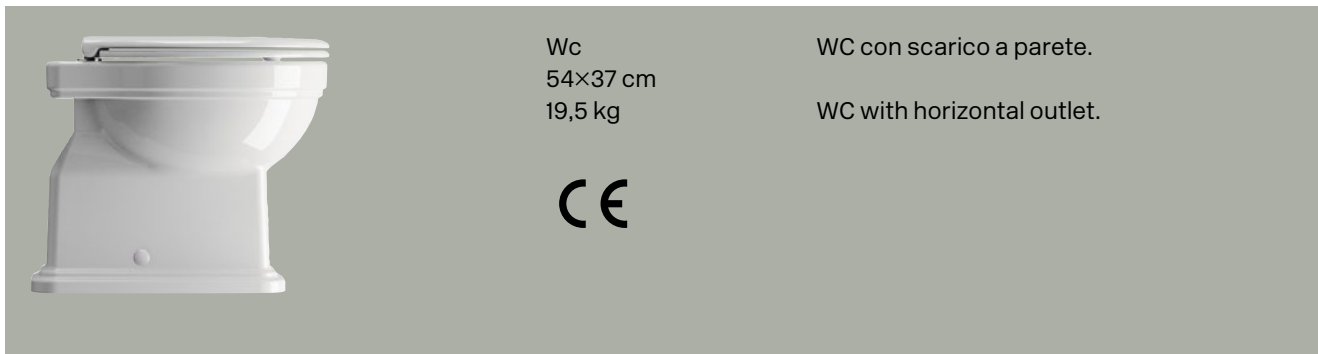

# Classic

55×37

Wc  
54×37 cm  
19,5 kg

WC con scarico a parete.

WC with horizontal outlet.

Colori - Colours	Codici - Codes	Fori - Tapholes
<input type="radio"/> Bianco lucido - White glossy	8711 11	-