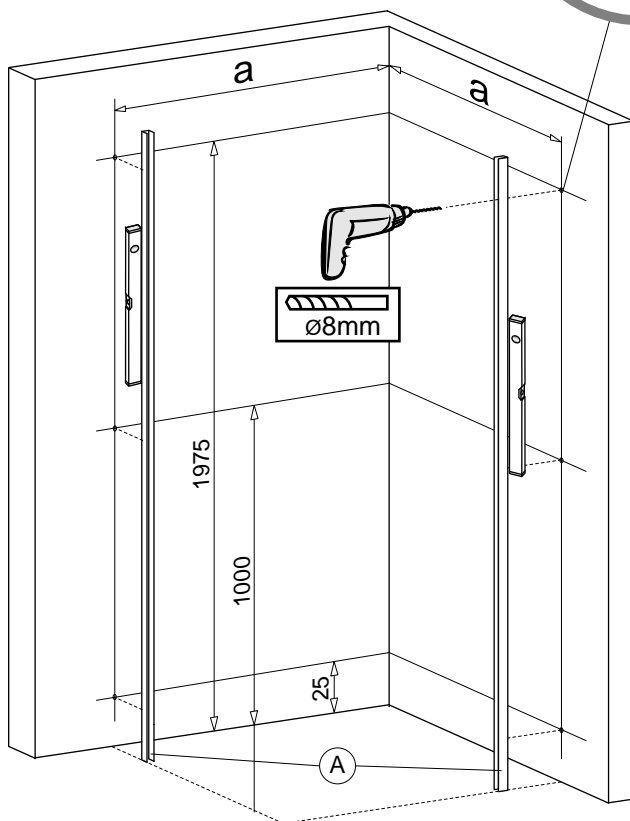

RIHO

↕ + 10mm

Extension

Profiles Fjord / Nautic

	a
80	$\pm 778\text{mm}$
90	$\pm 878\text{mm}$
100	$\pm 978\text{mm}$

EXTENSION PROFILES FJORD NAUTIC

3

RIHO