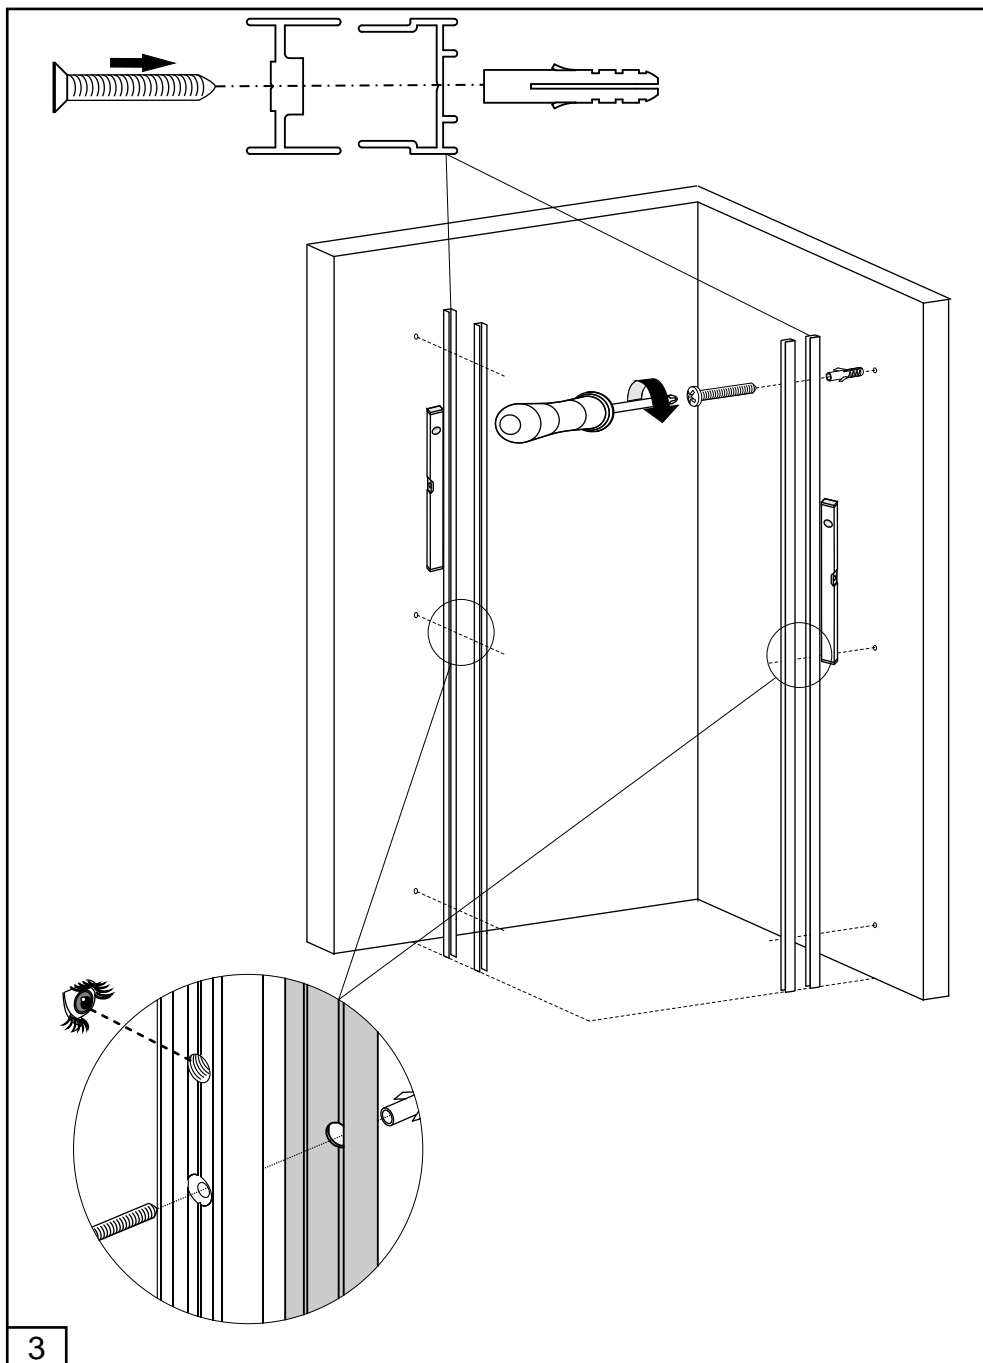

RIHO

↕ + 10mm

Extension

Profiles Fjord / Nautic

	a
80	$\pm 778\text{mm}$
90	$\pm 878\text{mm}$
100	$\pm 978\text{mm}$

EXTENSION PROFILES FJORD NAUTIC

3

RIHO