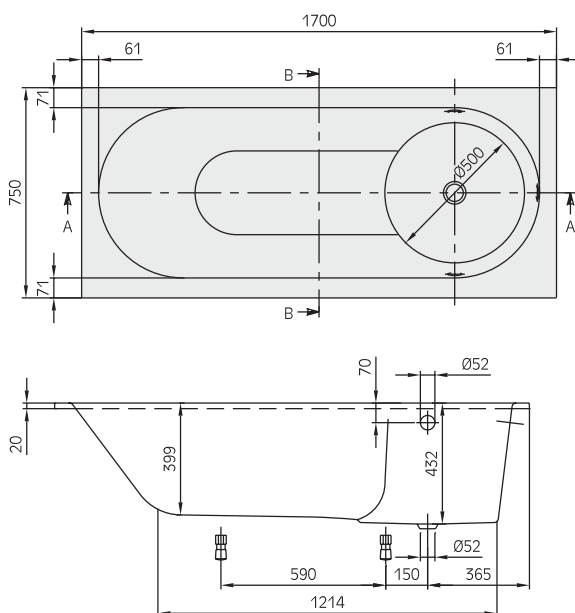

Libra™

(Obdélníková 1700x750)

Včetně noh (samolepicí).
 Prodloužený odpad a přepad nutný.
 Přepad možný na 3 stranách.
 Pilka (pro vyřezání přepadového otvoru) součástí dodávky.
 U masážních van je přepad na straně s technickými částmi.

Whisper & Ultimate Fitness Umístění technických částí 1

Přístup přes: 1 - 3
 Spínací skříňka: 1
 Ovládání na okraji vany: 1
 Přijímač: 4
 Multibox otevřený: 1 - 3
 Multibox uzavřený: 3 - 4

Umístění technických částí 2

Přístup přes: 2 - 4
 Spínací skříňka: 2
 Ovládání na okraji vany: 2
 Přijímač: 3
 Multibox otevřený: 2 - 4
 Multibox uzavřený: 3 - 4

Objednací číslo	Název a provedení	Rozměry d x š	Rozměry dna d x š	Obsah (l) vč. 1 osoby	Váha kg	Barvy	
						Lesk	Mat
BQ170LIB2V	Libra™	1700x750	1210x420	125	29,7	17.580,-	-