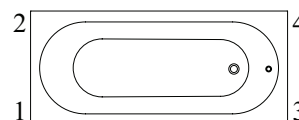

Libra™

(Obdélníková 1700x750)

Včetně noh (samolepicí).
 Prodloužený odpad a přepad nutný.
 Přepad možný na 3 stranách.
 Pilka (pro vyřezání přepadového otvoru) součástí dodávky.
 U masážních van je přepad na straně s technickými částmi.

Whisper & Ultimate Fitness Umístění technických částí 1

Přístup přes: 1 - 3
 Spínací skříňka: 1
 Ovládání na okraji vany: 1
 Přijímač: 4
 Multibox otevřený: 1 - 3
 Multibox uzavřený: 3 - 4

Umístění technických částí 2

Přístup přes: 2 - 4
 Spínací skříňka: 2
 Ovládání na okraji vany: 2
 Přijímač: 3
 Multibox otevřený: 2 - 4
 Multibox uzavřený: 3 - 4

Objednací číslo	Název a provedení	Rozměry d x š	Rozměry dna d x š	Obsah (l) vč. 1 osoby	Váha kg	Barvy	
						Lesk	Mat
BQ170LIB2V	Libra™	1700x750	1210x420	125	29,7	17.580,-	-