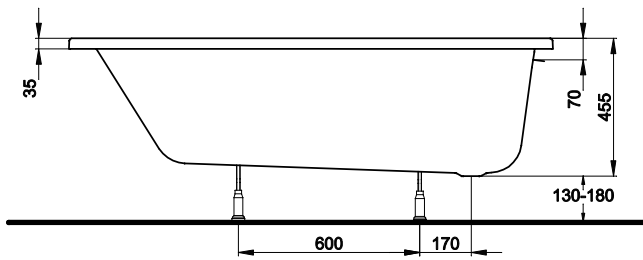

## Wanna PERFECT 160 x 75

# KOŁO

WANNY  
AKRYLOWE

Numer:	<b>XWP1060</b>
Wymiar:	1600 x 750 mm
Głębokość:	435 mm
Wys. krawędzi zewn.	35 mm
Pojemność do dolnej krawędzi otworu przelewowego:	250 l
Waga:	17 kg

WANNY AKRYLOWE