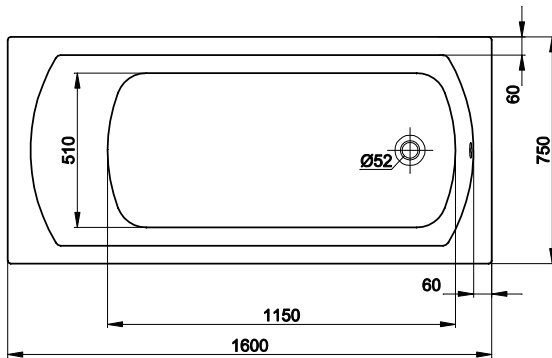

## Wanna PERFECT 160 x 75

# KOŁO

WANNY  
AKRYLOWE

Numer:	<b>XWP1060</b>
Wymiar:	1600 x 750 mm
Głębokość:	435 mm
Wys. krawędzi zewn.	35 mm
Pojemność do dolnej krawędzi otworu przelewowego:	250 l
Waga:	17 kg

WANNY AKRYLOWE