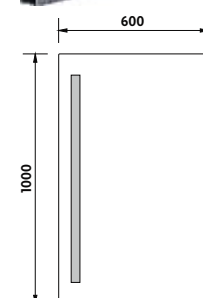

	Kč	€	€
cena bez DPH price without VAT	3711,-	163,00	163,00
<b>cena s DPH</b> <b>price with VAT</b>	<b>4490,-</b>	<b>196,00</b>	

**ZP 1003**

**Koupelnové podsvícené LED zrcadlo.**

Konstrukce z hliníkového rámu 45mm. Sklo zrcadla tloušťka 5mm. Možnost uchycení zrcadla v horizontální a vertikální poloze. Připojení 220-240V. Ochrana IP 44. Bez vypínače. Zapojení do el. rozvodu a zapínání přes vypínač světel v místnosti.

	Kč	€	€
cena bez DPH price without VAT	3793,-	166,70	166,70
<b>cena s DPH price with VAT</b>	<b>4590,-</b>	<b>200,00</b>	

**ZP 1004**

**Koupelnové podsvícené LED zrcadlo.**

Konstrukce z hliníkového rámu 45mm. Sklo zrcadla tloušťka 5mm. Možnost uchycení zrcadla v horizontální a vertikální poloze. Připojení 220-240V. Ochrana IP 44. Bez vypínače. Zapojení do el. rozvodu a zapínání přes vypínač světel v místnosti.