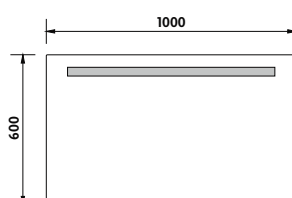

ZP 1004

Koupelnové podsvícené LED zrcadlo.

Konstrukce z hliníkového rámu 45mm. Sklo zrcadla tloušťka 5mm. Možnost uchycení zrcadla v horizontální a vertikální poloze. Připojení 220-240V. Ochrana IP 44. Bez vypínače. Zapojení do el. rozvodu a zapínání přes vypínač světel v místnosti.

	Kč	€	€
cena bez DPH price without VAT	4620,-	203,00	203,00
cena s DPH price with VAT	5590,-	244,00