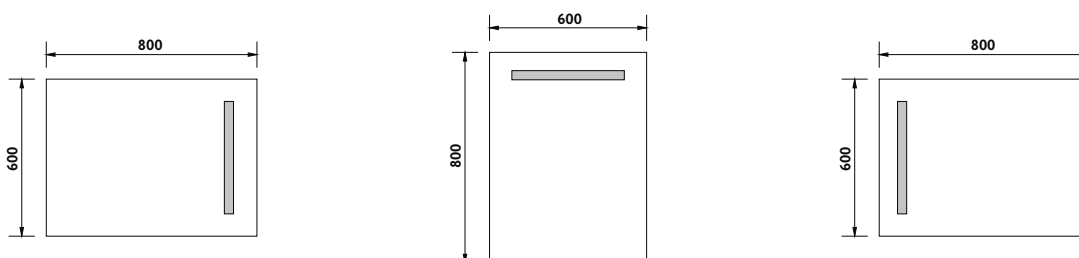

**LED**  
technology  
ZP 1004

1000 series

**ZP 1001**

**Koupelnové podsvícené LED zrcadlo.**

Konstrukce z hliníkového rámu 45mm. Sklo zrcadla tloušťka 5mm. Možnost uchycení zrcadla v horizontální a vertikální poloze. Připojení 220-240V. Ochrana IP 44. Bez vypínače. Zapojení do el. rozvodu a zapínání přes vypínač světél v místnosti.

	Kč	€	€
cena bez DPH price without VAT	3132,-	137,60	137,60
<b>cena s DPH</b> <b>price with VAT</b>	<b>3790,-</b>	<b>165,00</b>	

**ZP 1002**

**Koupelnové podsvícené LED zrcadlo.**

Konstrukce z hliníkového rámu 45mm. Sklo zrcadla tloušťka 5mm. Možnost uchycení zrcadla v horizontální a vertikální poloze. Připojení 220-240V. Ochrana IP 44. Bez vypínače. Zapojení do el. rozvodu a zapínání přes vypínač světél v místnosti.

	Kč	€	€
cena bez DPH price without VAT	3711,-	163,00	163,00
<b>cena s DPH</b> <b>price with VAT</b>	<b>4490,-</b>	<b>196,00</b>	

**ZP 1003**

**Koupelnové podsvícené LED zrcadlo.**

Konstrukce z hliníkového rámu 45mm. Sklo zrcadla tloušťka 5mm. Možnost uchycení zrcadla v horizontální a vertikální poloze. Připojení 220-240V. Ochrana IP 44. Bez vypínače. Zapojení do el. rozvodu a zapínání přes vypínač světel v místnosti.

	Kč	€	€
cena bez DPH price without VAT	3793,-	166,70	166,70
<b>cena s DPH price with VAT</b>	<b>4590,-</b>	<b>200,00</b>	

**ZP 1004**

**Koupelnové podsvícené LED zrcadlo.**

Konstrukce z hliníkového rámu 45mm. Sklo zrcadla tloušťka 5mm. Možnost uchycení zrcadla v horizontální a vertikální poloze. Připojení 220-240V. Ochrana IP 44. Bez vypínače. Zapojení do el. rozvodu a zapínání přes vypínač světel v místnosti.