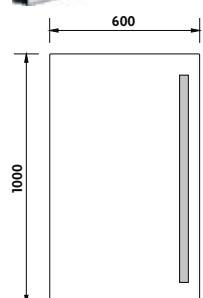

	Kč	€	€
cena bez DPH price without VAT	3711,-	163,00	163,00
<b>cena s DPH</b> <b>price with VAT</b>	<b>4490,-</b>	<b>196,00</b>	

**ZP 1003**

**Koupelnové podsvícené LED zrcadlo.**

Konstrukce z hliníkového rámu 45mm. Sklo zrcadla tloušťka 5mm. Možnost uchycení zrcadla v horizontální a vertikální poloze. Připojení 220-240V. Ochrana IP 44. Bez vypínače. Zapojení do el. rozvodu a zapínání přes vypínač světel v místnosti.

	Kč	€	€
cena bez DPH price without VAT	3793,-	166,70	166,70
<b>cena s DPH price with VAT</b>	<b>4590,-</b>	<b>200,00</b>	

**ZP 1004**

**Koupelnové podsvícené LED zrcadlo.**

Konstrukce z hliníkového rámu 45mm. Sklo zrcadla tloušťka 5mm. Možnost uchycení zrcadla v horizontální a vertikální poloze. Připojení 220-240V. Ochrana IP 44. Bez vypínače. Zapojení do el. rozvodu a zapínání přes vypínač světel v místnosti.