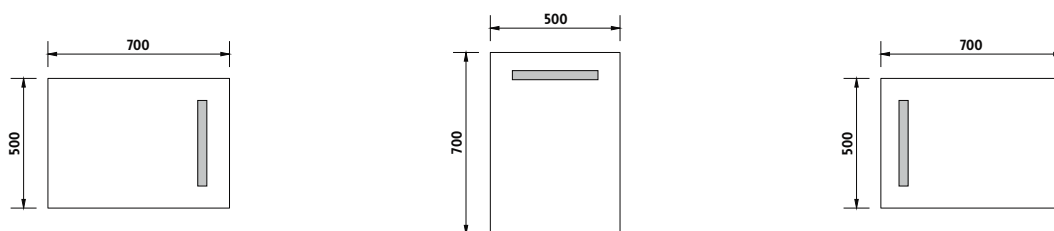

**LED**  
technology  
ZP 1004

1000 series

**ZP 1001**

**Koupelnové podsvícené LED zrcadlo.**

Konstrukce z hliníkového rámu 45mm. Sklo zrcadla tloušťka 5mm. Možnost uchycení zrcadla v horizontální a vertikální poloze. Připojení 220-240V. Ochrana IP 44. Bez vypínače. Zapojení do el. rozvodu a zapínání přes vypínač světél v místnosti.

	Kč	€	€
cena bez DPH price without VAT	3132,-	137,60	137,60
<b>cena s DPH</b> <b>price with VAT</b>	<b>3790,-</b>	<b>165,00</b>	

**ZP 1002**

**Koupelnové podsvícené LED zrcadlo.**

Konstrukce z hliníkového rámu 45mm. Sklo zrcadla tloušťka 5mm. Možnost uchycení zrcadla v horizontální a vertikální poloze. Připojení 220-240V. Ochrana IP 44. Bez vypínače. Zapojení do el. rozvodu a zapínání přes vypínač světél v místnosti.

	Kč	€	€
cena bez DPH price without VAT	3711,-	163,00	163,00
<b>cena s DPH</b> <b>price with VAT</b>	<b>4490,-</b>	<b>196,00</b>	

**ZP 1003**

**Koupelnové podsvícené LED zrcadlo.**

Konstrukce z hliníkového rámu 45mm. Sklo zrcadla tloušťka 5mm. Možnost uchycení zrcadla v horizontální a vertikální poloze. Připojení 220-240V. Ochrana IP 44. Bez vypínače. Zapojení do el. rozvodu a zapínání přes vypínač světel v místnosti.

	Kč	€	€
cena bez DPH price without VAT	3793,-	166,70	166,70
<b>cena s DPH price with VAT</b>	<b>4590,-</b>	<b>200,00</b>	

**ZP 1004**

**Koupelnové podsvícené LED zrcadlo.**

Konstrukce z hliníkového rámu 45mm. Sklo zrcadla tloušťka 5mm. Možnost uchycení zrcadla v horizontální a vertikální poloze. Připojení 220-240V. Ochrana IP 44. Bez vypínače. Zapojení do el. rozvodu a zapínání přes vypínač světel v místnosti.