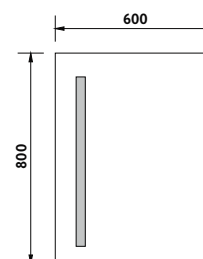

**LED**  
technology  
ZP 1004

1000 series

**ZP 1001**

**Koupelnové podsvícené LED zrcadlo.**

Konstrukce z hliníkového rámu 45mm. Sklo zrcadla tloušťka 5mm. Možnost uchycení zrcadla v horizontální a vertikální poloze. Připojení 220-240V. Ochrana IP 44. Bez vypínače. Zapojení do el. rozvodu a zapínání přes vypínač světél v místnosti.

	Kč	€	€
cena bez DPH price without VAT	3132,-	137,60	137,60
<b>cena s DPH</b> <b>price with VAT</b>	<b>3790,-</b>	<b>165,00</b>	

**ZP 1002**

**Koupelnové podsvícené LED zrcadlo.**

Konstrukce z hliníkového rámu 45mm. Sklo zrcadla tloušťka 5mm. Možnost uchycení zrcadla v horizontální a vertikální poloze. Připojení 220-240V. Ochrana IP 44. Bez vypínače. Zapojení do el. rozvodu a zapínání přes vypínač světél v místnosti.

	Kč	€	€
cena bez DPH price without VAT	3711,-	163,00	163,00
<b>cena s DPH</b> <b>price with VAT</b>	<b>4490,-</b>	<b>196,00</b>	

**ZP 1003**

**Koupelnové podsvícené LED zrcadlo.**

Konstrukce z hliníkového rámu 45mm. Sklo zrcadla tloušťka 5mm. Možnost uchycení zrcadla v horizontální a vertikální poloze. Připojení 220-240V. Ochrana IP 44. Bez vypínače. Zapojení do el. rozvodu a zapínání přes vypínač světel v místnosti.

	Kč	€	€
cena bez DPH price without VAT	3793,-	166,70	166,70
<b>cena s DPH price with VAT</b>	<b>4590,-</b>	<b>200,00</b>	

**ZP 1004**

**Koupelnové podsvícené LED zrcadlo.**

Konstrukce z hliníkového rámu 45mm. Sklo zrcadla tloušťka 5mm. Možnost uchycení zrcadla v horizontální a vertikální poloze. Připojení 220-240V. Ochrana IP 44. Bez vypínače. Zapojení do el. rozvodu a zapínání přes vypínač světel v místnosti.