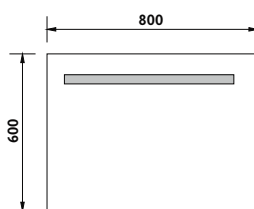

ZP 1003

Koupelnové podsvícené LED zrcadlo.

Konstrukce z hliníkového rámu 45mm. Sklo zrcadla tloušťka 5mm. Možnost uchycení zrcadla v horizontální a vertikální poloze. Připojení 220-240V. Ochrana IP 44. Bez vypínače. Zapojení do el. rozvodu a zapínání přes vypínač světel v místnosti.

	Kč	€	€
cena bez DPH price without VAT	3793,-	166,70	166,70
cena s DPH price with VAT	4590,-	200,00