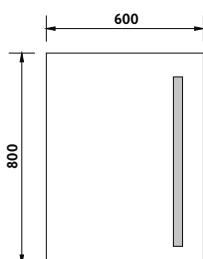

**LED**  
technology  
ZP 1004

1000 series

**ZP 1001**

**Koupelnové podsvícené LED zrcadlo.**

Konstrukce z hliníkového rámu 45mm. Sklo zrcadla tloušťka 5mm. Možnost uchycení zrcadla v horizontální a vertikální poloze. Připojení 220-240V. Ochrana IP 44. Bez vypínače. Zapojení do el. rozvodu a zapínání přes vypínač světél v místnosti.

	Kč	€	€
cena bez DPH price without VAT	3132,-	137,60	137,60
<b>cena s DPH</b> <b>price with VAT</b>	<b>3790,-</b>	<b>165,00</b>	

**ZP 1002**

**Koupelnové podsvícené LED zrcadlo.**

Konstrukce z hliníkového rámu 45mm. Sklo zrcadla tloušťka 5mm. Možnost uchycení zrcadla v horizontální a vertikální poloze. Připojení 220-240V. Ochrana IP 44. Bez vypínače. Zapojení do el. rozvodu a zapínání přes vypínač světél v místnosti.

	Kč	€	€
cena bez DPH price without VAT	3711,-	163,00	163,00
<b>cena s DPH</b> <b>price with VAT</b>	<b>4490,-</b>	<b>196,00</b>	

**ZP 1003**

**Koupelnové podsvícené LED zrcadlo.**

Konstrukce z hliníkového rámu 45mm. Sklo zrcadla tloušťka 5mm. Možnost uchycení zrcadla v horizontální a vertikální poloze. Připojení 220-240V. Ochrana IP 44. Bez vypínače. Zapojení do el. rozvodu a zapínání přes vypínač světel v místnosti.

	Kč	€	€
cena bez DPH price without VAT	3793,-	166,70	166,70
<b>cena s DPH price with VAT</b>	<b>4590,-</b>	<b>200,00</b>	

**ZP 1004**

**Koupelnové podsvícené LED zrcadlo.**

Konstrukce z hliníkového rámu 45mm. Sklo zrcadla tloušťka 5mm. Možnost uchycení zrcadla v horizontální a vertikální poloze. Připojení 220-240V. Ochrana IP 44. Bez vypínače. Zapojení do el. rozvodu a zapínání přes vypínač světel v místnosti.