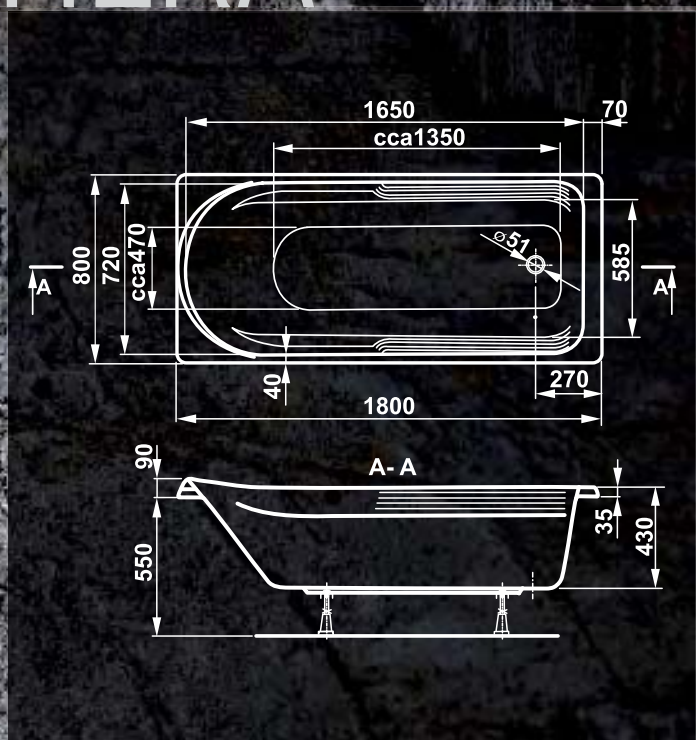

TRENDline

HÉRA

TECHNICKÉ ÚDAJE

ROZMĚR	OBJEM	OBJ. KÓD	DOP. CENA S DPH
1800 x 800 x 430	240 l	VPBA180HER2X-01/NO	8 480,- Kč

DOPLŇKY: Ceny jsou včetně nožiček

PANEL ČELNÍ			
1800 x 550		VPPA18001FP2-01/DR	2 420,- Kč
PANEL BOČNÍ			
800 x 550		VPPA08002EP2-01/DR	1 510,- Kč