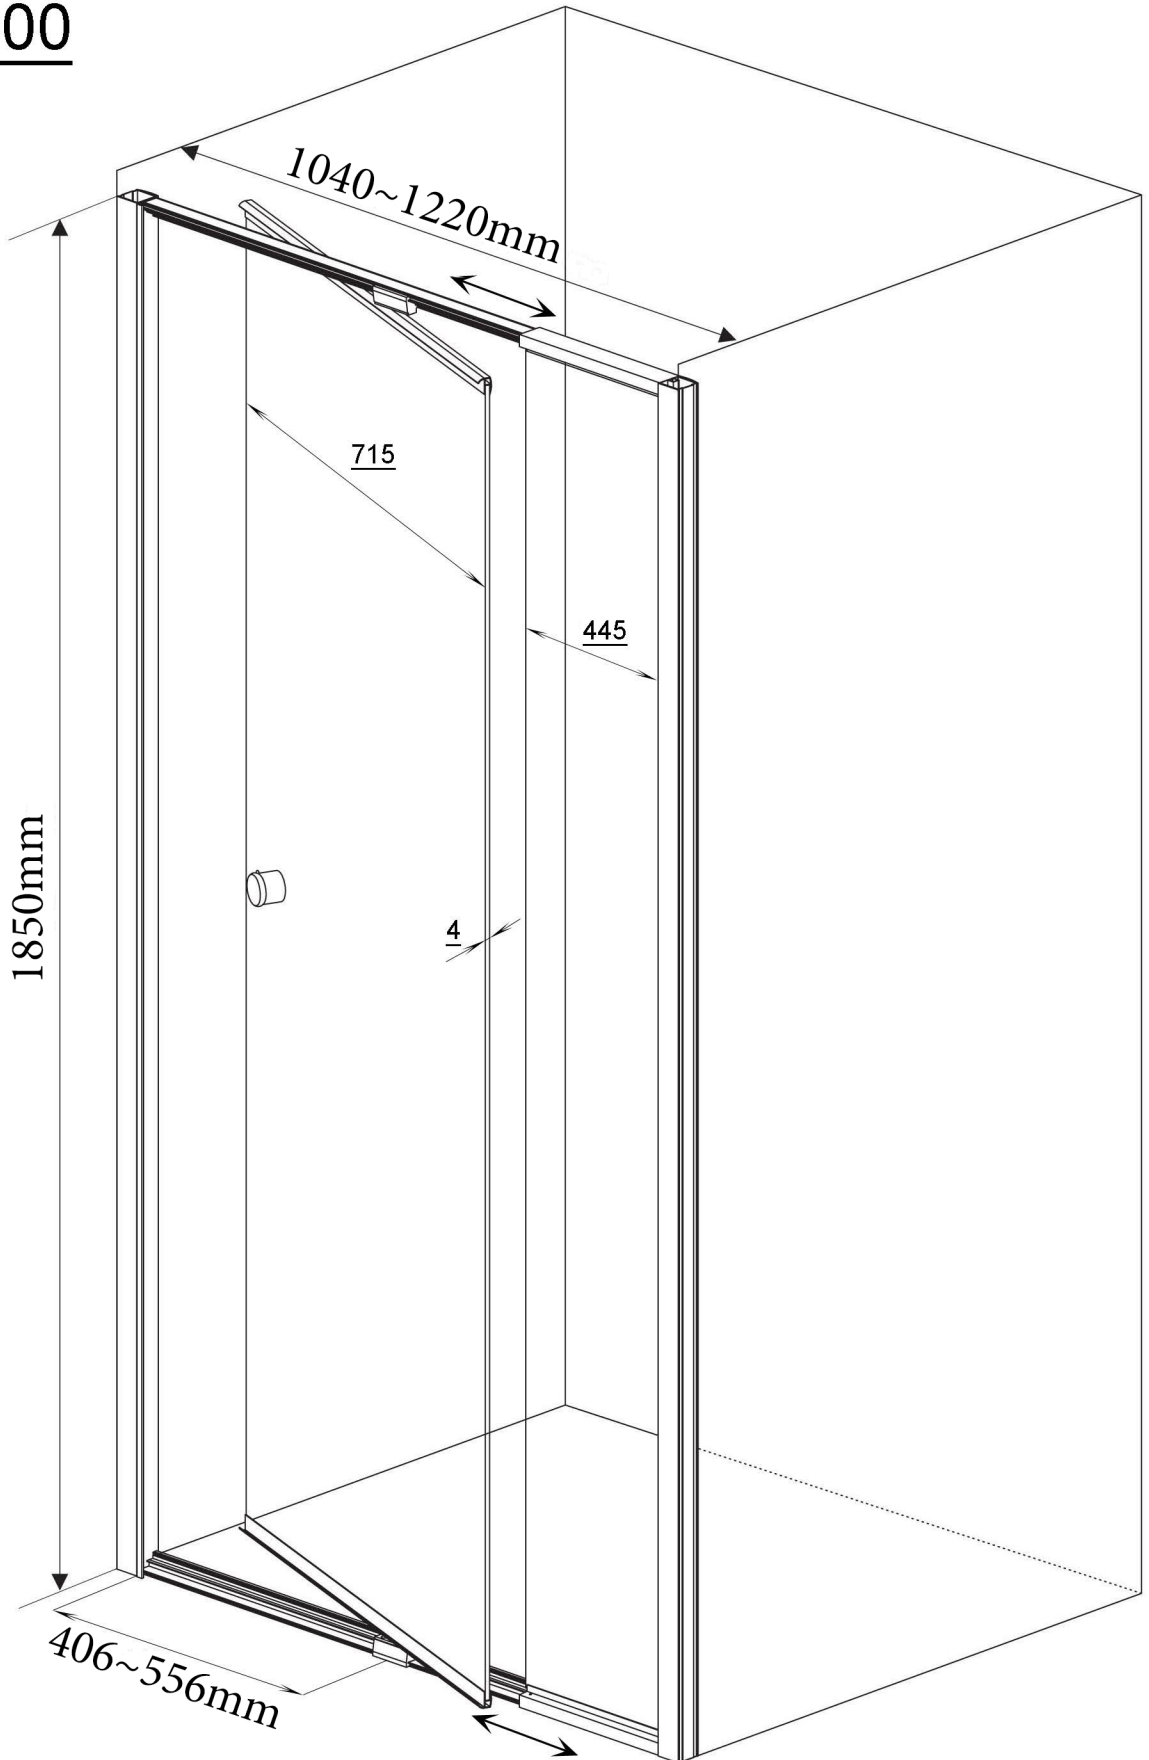

G100

Nastavení požadované
šířky zástěny