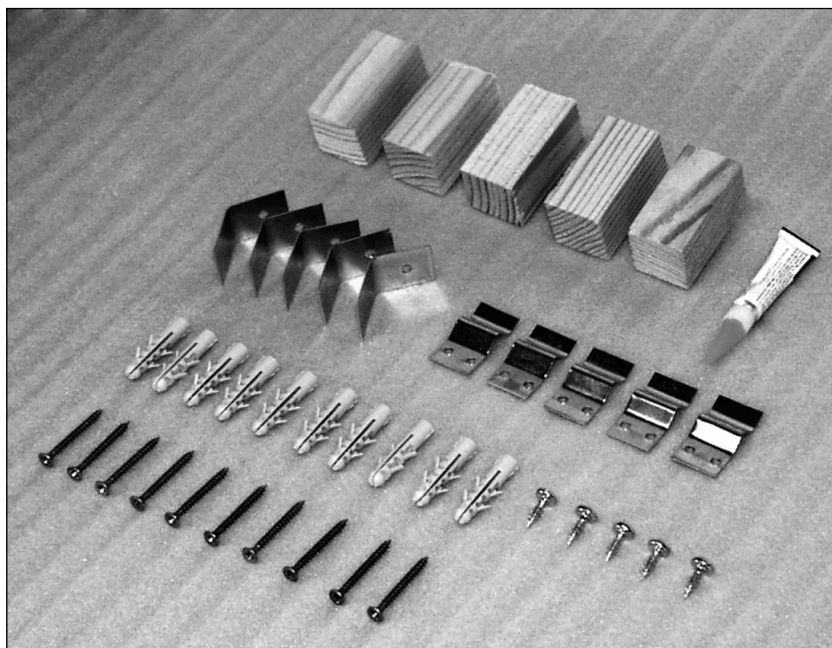

## MONTÁŽNÍ BALÍČEK

### KRYCÍ PANEL K OBDELNÍKOVÝM VANÁM

Dřevěný špalík	5 ks
Lepidlo	1 ks
Kovová pružina horní	5 ks
Kovová pružina spodní	5 ks
Hmoždinka prům. 8 mm	10 ks
Vrut 4 x 40 mm	10 ks
Vrut 5 x 16 mm	5 ks