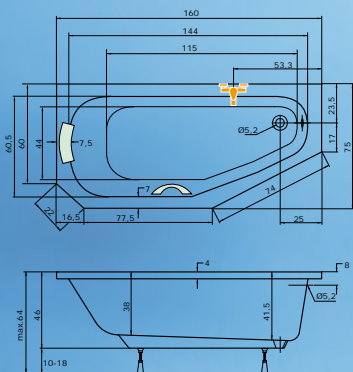

Panama L | P

160 x 75 x 41 cm
objem: 100 l

doplnky

Madlo Elegance 185.....str. 101..... 660,- Kč
Podhlavník Standardstr. 101.... 1.940,- Kč
Čelní krycí panel str. 103... 3.440,- Kč

Vana Panama, sprchový kout PSKPÚ se sprchovou vaničkou PEGAS, umývadlo PLATO

Vana Panama, umývadlo ELIPSA

masážní systémy

	Panama L	Panama P	
BASIC	VMT04010131	VMT13010131	24.050,- Kč
EASY	VMT04010231	VMT13010231	32.895,- Kč
WINDY	VMT04010331	VMT13010331	27.150,- Kč
ECO HYDRO	VMT04012131	VMT13012131	16.330,- Kč
ECO AIR	VMT04012231	VMT13012231	17.480,- Kč
ECO HYDROAIR	VMT04012331	VMT13012331	23.645,- Kč

Ceny jsou uvedeny včetně DPH.

U systému EASY nelze instalovat minitrysky do nohou, jen 2 mikrotrysky do zad. U systému ECO Hydro a ECO Hydroair jsou minitrysky montovány do zádové části.

Atypickou vanu PANAMA lze použít v kombinaci se sprchovou vaničkou PEGAS. Oba výrobky slícované shodnými stranami tak díky zkosení čelní strany vany vytváří větší manipulační prostor uvnitř koupelny.