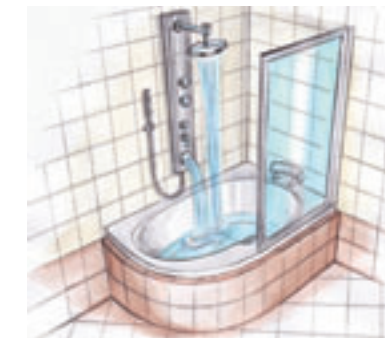

# Spinell Mono

160 x 100 x 55 cm objem: 314 l

Koupelnový nábytek Dona, dodavatel Euro Ceramica 2000 a. s.

Vana Spinell Mono je svým rozměrem a praktičností vhodná nejen pro koupelny menších rozměrů a jádra v panelových domech.

V kombinaci se s sprchovým panelem zvýší multifunkční využití vaší koupelny. Lze taktéž přibjednat montáž hydromasážních trysek.

Spinell Mono disponuje luxusní hloubkou 55 cm, čímž umožňuje pohodlné vykoupaní i lidem vyšší postavy.

Bezpečnost pohybu zejména seniorům usnadní praktické madlo. Pohodlí při vlastním koupání doplňuje relaxační podhlavník, odkládací prostor a krycí panel.

|           | Spinell Mono L                | Spinell Mono P                |
|-----------|-------------------------------|-------------------------------|
| Bílá      | <b>14.990,- Kč</b><br>VVR7301 | <b>14.990,- Kč</b><br>VVR7401 |
| Ágónis    | <b>17.990,- Kč</b><br>VVR7306 | <b>17.990,- Kč</b><br>VVR7406 |
| Bahama    | <b>17.990,- Kč</b><br>VVR7302 | <b>17.990,- Kč</b><br>VVR7402 |
| Manhattan | <b>17.990,- Kč</b><br>VVR7303 | <b>17.990,- Kč</b><br>VVR7403 |
| Pergamon  | <b>17.990,- Kč</b><br>VVR7305 | <b>17.990,- Kč</b><br>VVR7405 |

Rohová vana Spinell Mono, se svými rozměry 160 x 100 cm, designově rozšiřuje nejprodávanější a nejoblíbenější modely uplynulých let – řadu van Spinell - Medea. Atraktivní atypický tvar umožňuje pohodlné koupání, designově čisté vnější řešení pak dokonale šetří prostor ve Vaší koupelně.