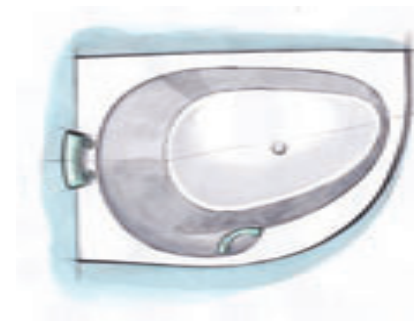

# Spinell Mono

160 x 100 x 55 cm objem: 314 l

Koupelnový nábytek Dona, dodavatel Euro Ceramica 2000 a. s.

Vana Spinell Mono je svým rozměrem a praktičností vhodná nejen pro koupelny menších rozměrů a jádra v panelových domech.

V kombinaci se s sprchovým panelem zvýší multifunkční využití vaší koupelny. Lze taktéž přibjednat montáž hydromasážních trysek.

Spinell Mono disponuje luxusní hloubkou 55 cm, čímž umožňuje pohodlné vykoupaní i lidem vyšší postavy.

Bezpečnost pohybu zejména seniorům usnadní praktické madlo. Pohodlí při vlastním koupání doplňuje relaxační podhlavník, odkládací prostor a krycí panel.

|           | Spinell Mono L                | Spinell Mono P                |
|-----------|-------------------------------|-------------------------------|
| Bílá      | <b>14.990,- Kč</b><br>VVR7301 | <b>14.990,- Kč</b><br>VVR7401 |
| Ágónis    | <b>17.990,- Kč</b><br>VVR7306 | <b>17.990,- Kč</b><br>VVR7406 |
| Bahama    | <b>17.990,- Kč</b><br>VVR7302 | <b>17.990,- Kč</b><br>VVR7402 |
| Manhattan | <b>17.990,- Kč</b><br>VVR7303 | <b>17.990,- Kč</b><br>VVR7403 |
| Pergamon  | <b>17.990,- Kč</b><br>VVR7305 | <b>17.990,- Kč</b><br>VVR7405 |

Rohová vana Spinell Mono, se svými rozměry 160 x 100 cm, designově rozšiřuje nejprodávanější a nejoblíbenější modely uplynulých let – řadu van Spinell - Medea. Atraktivní atypický tvar umožňuje pohodlné koupání, designově čisté vnější řešení pak dokonale šetří prostor ve Vaší koupelně.