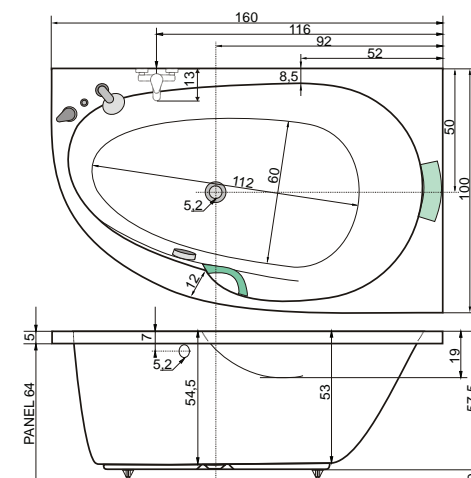

# Spinell Mono

160 x 100 x 55 cm objem: 314 l

Koupelnový nábytek Dona, dodavatel Euro Ceramica 2000 a. s.

Vana Spinell Mono je svým rozměrem a praktičností vhodná nejen pro koupelny menších rozměrů a jádra v panelových domech.

V kombinaci se s sprchovým panelem zvýší multifunkční využití vaší koupelny. Lze taktéž přibjednat montáž hydromasážních trysek.

Spinell Mono disponuje luxusní hloubkou 55 cm, čímž umožňuje pohodlné vykoupaní i lidem vyšší postavy.

Rohová vana Spinell Mono, se svými rozměry 160 x 100 cm, designově rozšiřuje nejprodávanější a nejoblíbenější modely uplynulých let – řadu van Spinell - Medea. Atraktivní atypický tvar umožňuje pohodlné koupání, designově čisté vnější řešení pak dokonale šetří prostor ve Vaší koupelně.