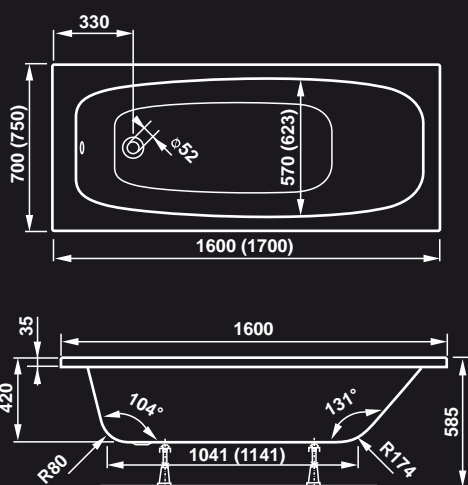

MILBA

b a s i c l i n e

NOVINKA!

TECHNICKÉ ÚDAJE

ROZMĚR	OBJEM	OBJ. KÓD	DOP. CENA S DPH
1600 x 700 x 420	188 l	VPBA167MIL2E-01/NO	4 560,- Kč
1700 x 750 x 420	210 l	VPBA170MIL2E-01/NO	5 340,- Kč
DOPLŇKY:			Ceny jsou včetně nožiček
PANEL ČELNÍ			
1600 x 550		VPPA16002FP2-01/DR	2 320,- Kč
1700 x 550		VPPA17002FP2-01/DR	2 420,- Kč
PANEL BOČNÍ			
700 x 550		VPPA07002EP2-01/DR	1 410,- Kč
750 x 550		VPPA07502EP2-01/DR	1 410,- Kč