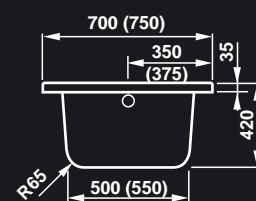

MILBA

b a s i c l i n e

NOVINKA!

TECHNICKÉ ÚDAJE

ROZMĚR	OBJEM	OBJ. KÓD	DOP. CENA S DPH
1600 x 700 x 420	188 l	VPBA167MIL2E-01/NO	4 560,- Kč
1700 x 750 x 420	210 l	VPBA170MIL2E-01/NO	5 340,- Kč
DOPLŇKY:			Ceny jsou včetně nožiček
PANEL ČELNÍ			
1600 x 550		VPPA16002FP2-01/DR	2 320,- Kč
1700 x 550		VPPA17002FP2-01/DR	2 420,- Kč
PANEL BOČNÍ			
700 x 550		VPPA07002EP2-01/DR	1 410,- Kč
750 x 550		VPPA07502EP2-01/DR	1 410,- Kč