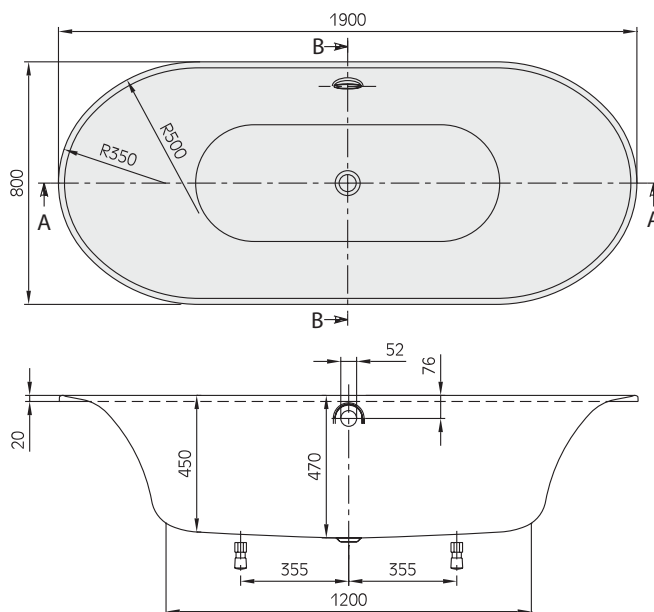

Cetus

Skupina Cetus
(Oválná 1900x800)

Včetně noh (samolepicí).
 Prodloužený odpad a přeпад nutný.
 Vestavná výška 590 mm, měřeno od podlahy k dolní hraně okraje vany.

Whisper & Ultimate Fitness
Umístění technických částí 1
 Přístup přes: 2 - 4
 Spínací skříňka: 4
 Ovládání na okraji vany: 4
 Přijímač: 1 - 3
 Multibox otevřený: 2 - 4
 Multibox uzavřený: 1 - 2, 4 - 3, 3 - 1
Umístění technických částí 2
 Přístup přes: 2 - 4
 Spínací skříňka: 2
 Ovládání na okraji vany: 2
 Přijímač: 1 - 3
 Multibox otevřený: 2 - 4
 Multibox uzavřený: 1 - 2, 4 - 3, 3 - 1

Objednáací číslo	Název a provedení	Rozměry d x š	Rozměry dna d x š	Obsah (l) vč. 1 osoby	Váha kg	Barvy	
						Lesk	Mat
BQ190CEU7V	Cetus	1900x800	1200x530	175	36	43.140,-	-

Příslušenství k vanám:			Cena
Objednáací číslo	Popis		
PSB190CEU7	Kompletní polystyrenová vanová instalační sada vč. pochromovaného odpadu a přeřadu (nelze kombinovat s masážním systémem).		13.830,-
90950061	Prodloužený kombinovaný odpad/přeřad, pochromováno		4.050,-
90601061	Multiplex Trio, pochromováno		10.020,-
90602061	Multiplex Trio vč. přeřušení potrubí, pochromováno		16.950,-