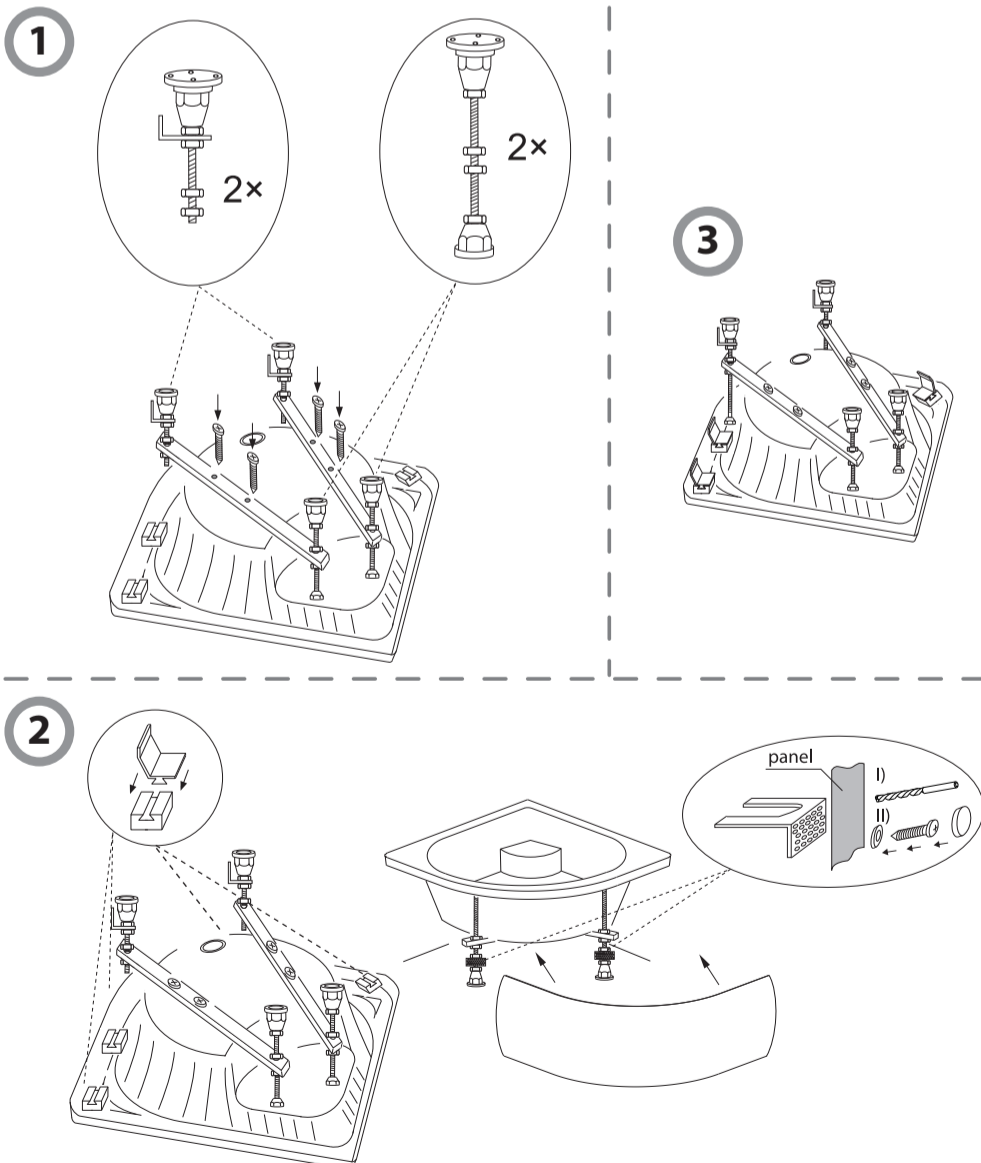

INSTALACE - INŠTALÁCIA

Pozor!!! - při koupi výrobku a před jeho instalací jej pečlivě přkontrolujte, zda není mechanicky nebo jiným způsobem poškozen.
 • Sprchový kout instalujte do předem stavebně připraveného prostoru. Tento kout musí být instalován do prostoru kompletně obloženého obkladní a dlažbou.
 • Výrobek musí být vyjímavelný bez následných stavebních zásahů!!!
 • Před uvedením koutu do provozu je nutné všechny stýčné plochy řádně zasilikonovat.

Pozor!!! - při koupi výrobku a před jeho instalací výrobek důkladně přkontrolujte, či není je mechanicky nebo jiným způsobem poškozen.
 • Sprchový kout instalujte do vopred stavebně pripraveného priestoru. Tento kút musí byť inštalovaný do priestoru kompletné obloženeho obkladmi a dlažbou.
 • Výrobok musí byť vyberateľný bez následných stavebných zásahov!!!
 • Pred uvedením kúta do prevádzky je nutné všetky stýčné plochy riadne zasilikonovať.

POTŘEBNÉ NÁŘADÍ • POTŘEBNÉ NÁŘADIE
 PRÍSLUŠENSTVÍ • PRÍSLUŠENSTVO

INSTALACE - INŠTALÁCIA

INSTALACE VANIČKY - INŠTALÁCIA VANIČKY

MONTÁŽNÍ NÁVOD
 MONTÁŽNY NÁVOD

Model: **5018B (FAMILY, OPAL)**
 rozměr/rozmer: 800×800×2000 mm
 900×900×2000 mm

model:

ZT006HQ, 5018B

1

2

3

4