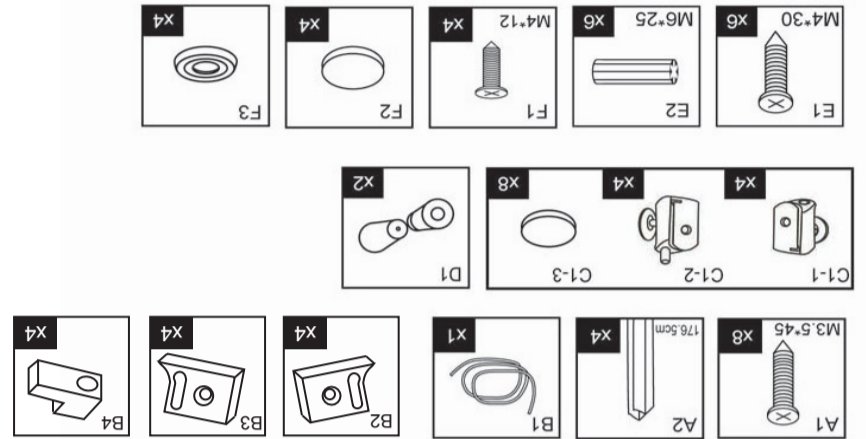

INSTALACE - INŠTALÁCIA

Pozor!!! - při koupi výrobku a před jeho instalací jej pečlivě přkontrolujte, zda není mechanicky nebo jiným způsobem poškozen.
 • Sprchový kout instalujte do předem stavebně připraveného prostoru. Tento kout musí být instalován do prostoru kompletně obloženého obkladní a dlažbou.
 • Výrobek musí být vyjímavelný bez následných stavebních zásahů!!!
 • Před uvedením koutu do provozu je nutné všechny stýčné plochy řádně zasilikonovat.

Pozor!!! - při koupi výrobku a před jeho instalací výrobek důkladně přkontrolujte, či není je mechanicky nebo jiným způsobem poškozen.
 • Sprchový kout instalujte do vopred stavebně pripraveného priestoru. Tento kút musí byť inštalovaný do priestoru kompletné obloženeho obkladmi a dlažbou.
 • Výrobok musí byť vyberateľný bez následných stavebných zásahov!!!
 • Pred uvedením kúta do prevádzky je nutné všetky stýčné plochy riadne zasilikonovať.

POTŘEBNÉ NÁŘADÍ • POTŘEBNÉ NÁŘADIE
 PRÍSLUŠENSTVÍ • PRÍSLUŠENSTVO

INSTALACE - INŠTALÁCIA

INSTALACE VANIČKY - INŠTALÁCIA VANIČKY

MONTÁŽNÍ NÁVOD
 MONTÁŽNY NÁVOD

Model: **5018B (FAMILY, OPAL)**
 rozměr/rozmer: 800×800×2000 mm
 900×900×2000 mm