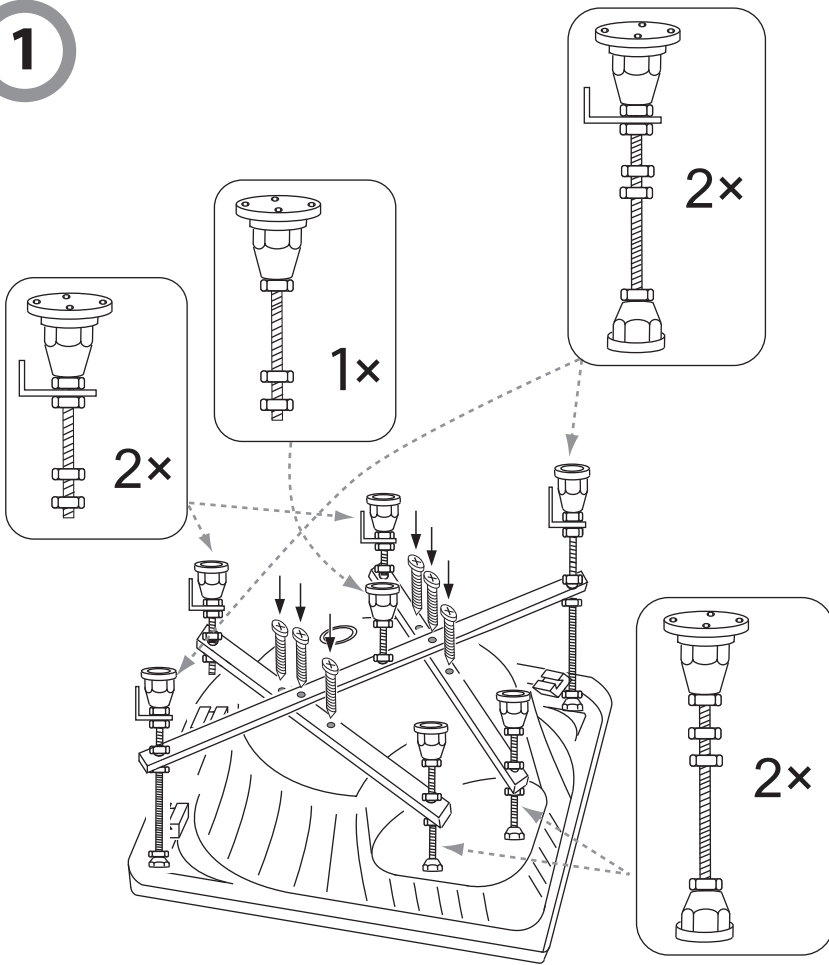

model:

ZT006HQ, 5018B

1