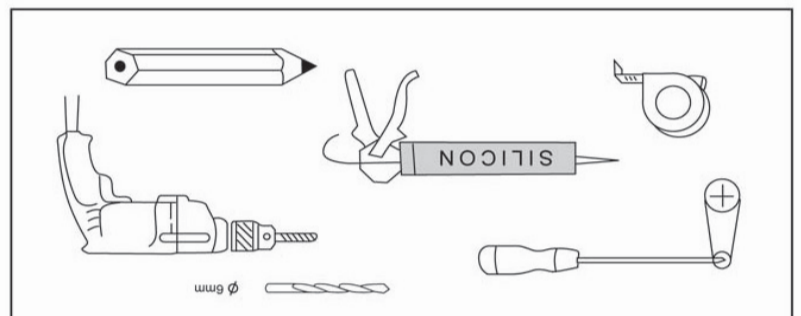

INSTALACE - INŠTALÁCIA

Pozor!!! - při koupi výrobku a před jeho instalací jej pečlivě přkontrolujte, zda není mechanicky nebo jiným způsobem poškozen.
 • Sprchový kout instalujte do předem stavebně připraveného prostoru. Tento kout musí být instalován do prostoru kompletně obloženého obkladní a dlažbou.
 • Výrobek musí být vyjímavelný bez následných stavebních zásahů!!!
 • Před uvedením koutu do provozu je nutné všechny stýčné plochy řádně zasilikonovat.

Pozor!!! - při koupi výrobku a před jeho instalací výrobek důkladně přkontrolujte, či není je mechanicky nebo jiným způsobem poškozen.
 • Sprchový kout instalujte do vopred stavebně pripraveného priestoru. Tento kút musí byť inštalovaný do priestoru kompletné obloženeho obkladmi a dlažbou.
 • Výrobok musí byť vyberateľný bez následných stavebných zásahov!!!
 • Pred uvedením kúta do prevádzky je nutné všetky stýčné plochy riadne zasilikonovať.

POTŘEBNÉ NÁŘADÍ • POTŘEBNÉ NÁŘADIE
 PRÍSLUŠENSTVÍ • PRÍSLUŠENSTVO

INSTALACE - INŠTALÁCIA

INSTALACE VANIČKY - INŠTALÁCIA VANIČKY

MONTÁŽNÍ NÁVOD
 MONTÁŽNY NÁVOD

Model: **5018B (FAMILY, OPAL)**
 rozměr/rozmer: 800×800×2000 mm
 900×900×2000 mm