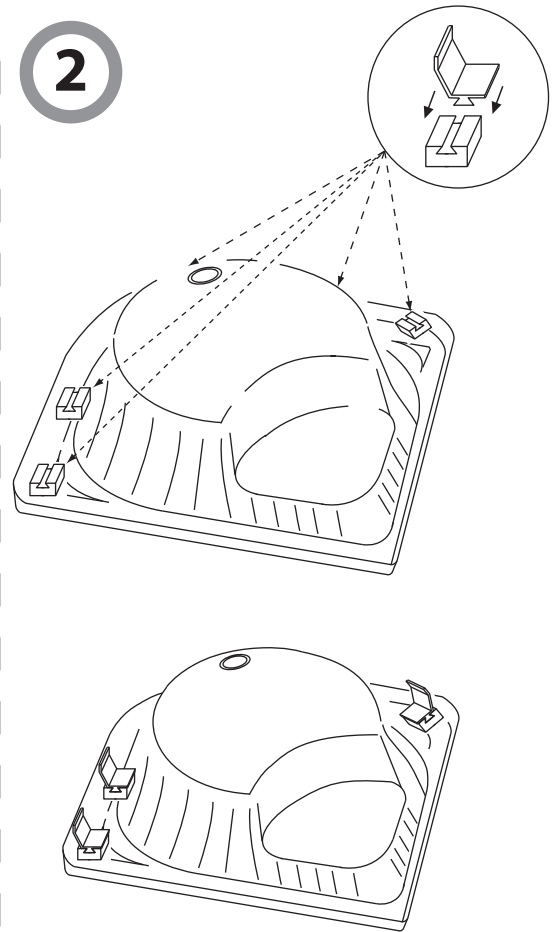

model:

ZT006HQ, 5018B

1

2

3

4