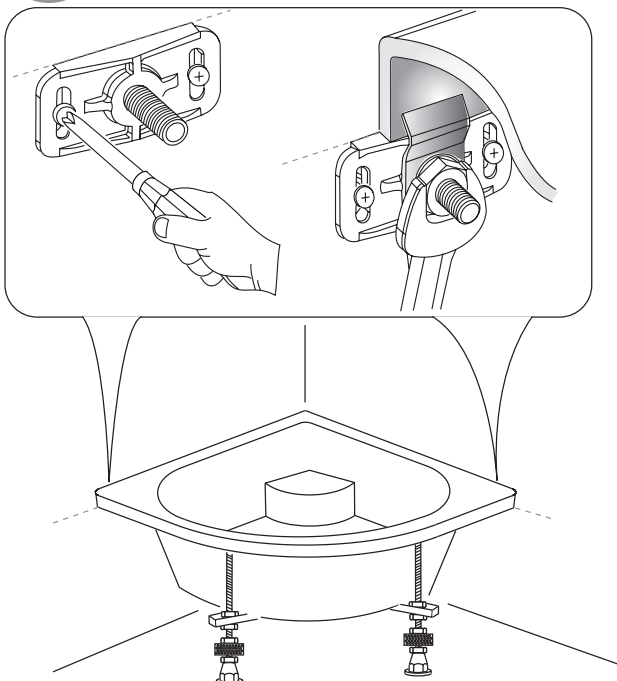

model:

ZT006HQ, 5018B

1

2

3

4