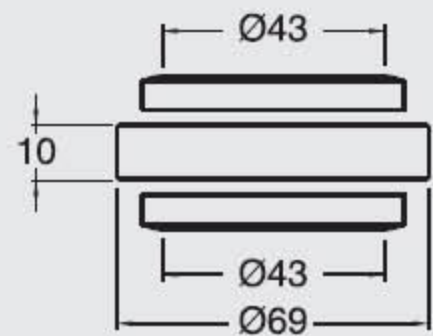

Scarico per lavabo 1"1/4 **UNIVERSALE** - Tappo Ø 72 mm

UNIVERSAL 1"1/4 basin waste - Plug Ø 72 mm

UNIVERSAL Ablaufgarnitur 1"1/4 für Waschtisch - Stopfen Ø 72 mm

ABS

CROMATO
CHROME PLATED

UD 950

ABS

CROMATO
CHROME PLATED

Base d'appoggio tra lavabo e mensola H. 10

Lean base for counter top basin H. 10

Distanzstück für Konsolen-Waschtisch . 10