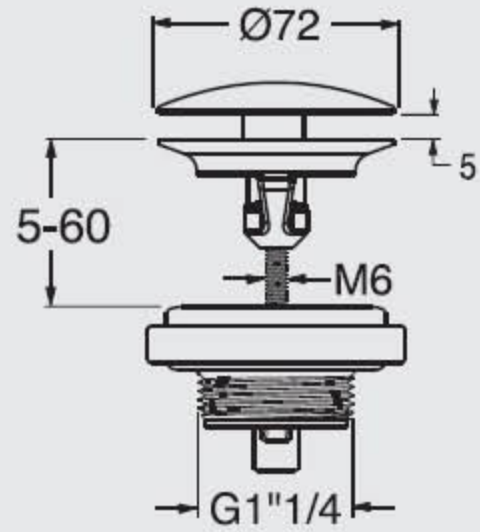

Scarico per lavabo 1"1/4 **UNIVERSALE** - Tappo Ø 72 mm

UNIVERSAL 1"1/4 basin waste - Plug Ø 72 mm

UNIVERSAL Ablaufgarnitur 1"1/4 für Waschtisch - Stopfen Ø 72 mm

ABS

CROMATO
CHROME PLATED

UD 950

ABS

CROMATO
CHROME PLATED

Base d'appoggio tra lavabo e mensola H. 10

Lean base for counter top basin H. 10

Distanzstück für Konsolen-Waschtisch . 10