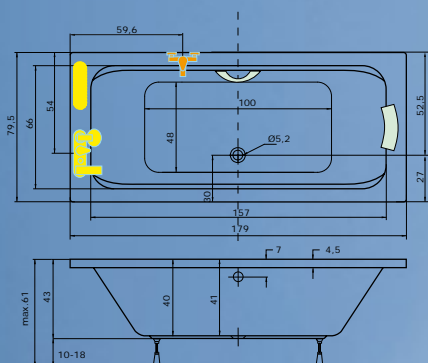

Klasik 180

180 x 80 x 41 cm
objem: 171 l

Řadu Klasik doplňuje největší a tvarově vylepšená varianta s odtokem vody ve středové části vany.

doplňky

| | | | |
|----------------------------------|----------|---------|-------------|
| Madlo Elegance 185..... | str. 101 | | 660,- Kč |
| Podhlavník Standard | str. 101 | | 1.940,- Kč |
| Čelní krycí panel 180 x 58 | str. 103 | | 2.795,- Kč |
| Boční krycí panel 80 x 58 | str. 103 | | 1.665,- Kč |
| VZP 2/180 | str. 138 | od | 8.480,- Kč |
| BSVP 80 | str. 139 | od | 2.460,- Kč |
| VZKR 1/70 | str. 140 | od | 3.370,- Kč |
| VZKR 2/90 | str. 141 | od | 4.820,- Kč |
| VZKR 3/110 | str. 141 | od | 5.875,- Kč |
| VZKR 1/80 | str. 140 | od | 3.475,- Kč |
| PVZKR 1/80 S | str. 154 | | 6.775,- Kč |
| PVZKR 2/100 S | str. 155 | | 10.865,- Kč |
| EVZKR 1/70 S, 1/80 S | str. 161 | | 6.090,- Kč |

KLASIK 180 je ve své řadě nejprostornějším a současně nejobjemnějším výrobkem.

Vanové zástěny lze instalovat s vanou osazenou masážním systémem po specifikaci ovladače.

| | |
|-----------|-------------------------------|
| Bílá | 8.645,- Kč VVK0701 |
| Ägäis | 10.374,- Kč VVK0706 |
| Bahama | 10.374,- Kč VVK0702 |
| Manhattan | 10.374,- Kč VVK0703 |
| Pergamon | 10.374,- Kč VVK0705 |