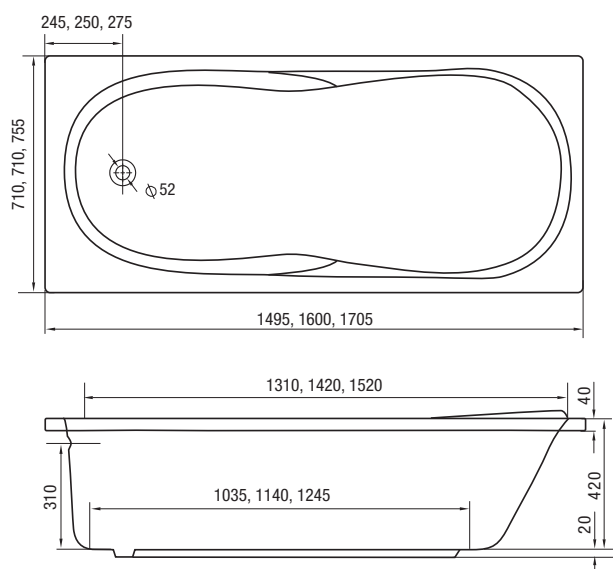

TOSCANA

velký vnitřní prostor

Vana s ideálním tvarem, který vyhovuje těm, kteří si nelibují v okázalostech. Tvar, který je nezměněn již po několik desetiletí, a který se nikdy neokouká.

kód	rozměr / objem	cena
VANTOS150	1500 × 700 mm / 140 l	5 990 Kč
VANTOS160	1600 × 700 mm / 150 l	6 290 Kč
VANTOS170	1700 × 750 mm / 160 l	6 690 Kč

VANROCP215TOS (1500 mm), VANROCP216TOS (1600 mm), VANROCP217TOS (1700 mm) – čelní panel hladký, akryl 3 790 Kč

VANROBP270TOS (700 mm), VANROBP275TOS (750 mm) – boční panel hladký, akryl 2 290 Kč

VANDP1417WTOS15 (wenge), VANDP1417ETOS15 (exklusiv), VANDP1417CTOS15 (classic) – čelní panel dřevěný 1500 mm 6 490 Kč

VANDP1417WTOS16 (wenge), VANDP1417ETOS16 (exklusiv), VANDP1417CTOS16 (classic) – čelní panel dřevěný 1600 mm 6 490 Kč

VANDP1417WTOS17 (wenge), VANDP1417ETOS17 (exklusiv), VANDP1417CTOS17 (classic) – čelní panel dřevěný 1700 mm 6 490 Kč

Výška čelního panelu 530 + 40 mm okraj vany